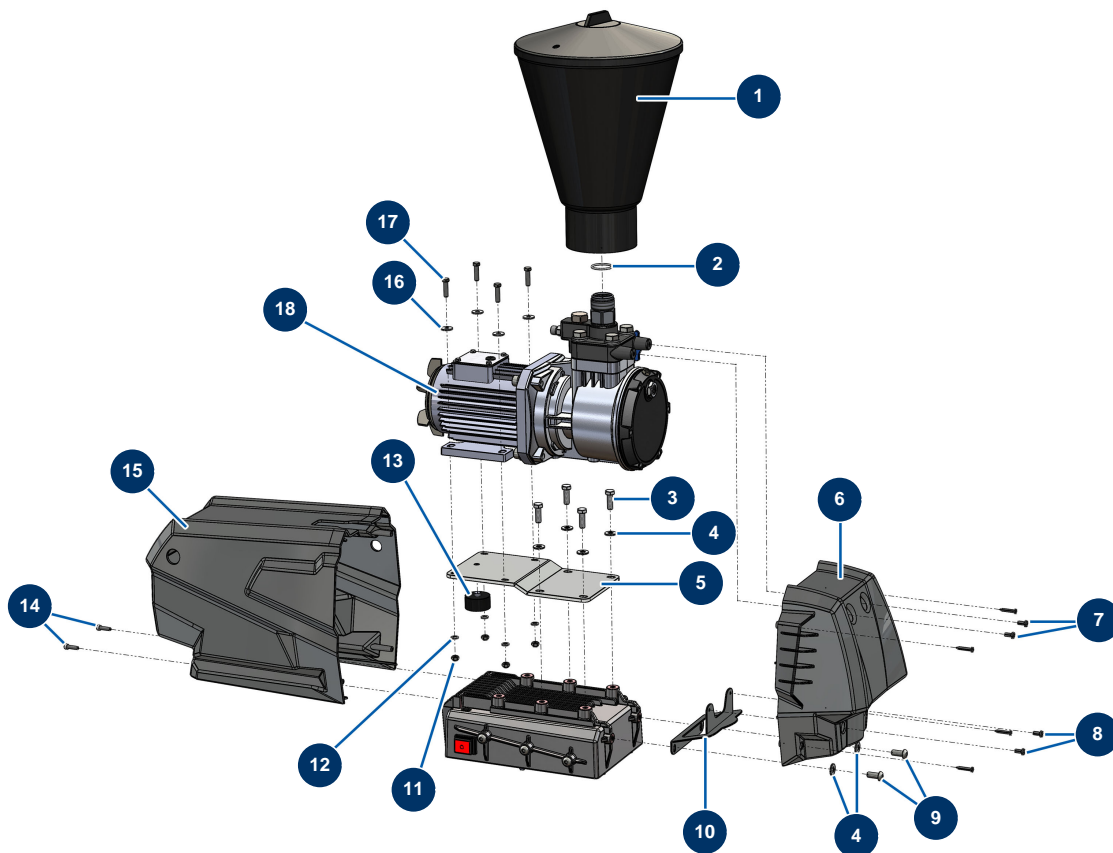

Bomba de diafragma airless EUROSPRAY PULSE - Bomba

Détails des pièces

Pos.	Référence	Désignation
1	51607	Cuba de 6 litros F36x2 con tapa para bomba de membrana EUROSPRAY PULSE
2	15215	Junta tórica 30 x 2
3	11544	Tornillo THEF 8 x 25
4	80260	Arandela media \varnothing 8 inox
5	C23618	5
6	51305	Tapa delantera EUROSPRAY XL
7	12112	Tornillo de cabeza cilíndrica 6 x 12
8	90161	Tornillo de cabeza cilíndrica 5 x 12 inox
9	12111	Tornillo de cabeza cilíndrica redonda 8 x 20 inox
10	C23619	10
11	14217	Tuerca M 6 nylstop inox
12	70087	Arandela estrecha \varnothing 6 inox
13	30145	Tope \varnothing 40 x 20 M10

Pos.	Référence	Désignation
14	12863	Tornillo de cabeza cilíndrica 5 x 20 inox
15		15
16	30291	Arandela ancha ø 6
17	14218	Tornillo THEF 6 x 25 inox
18	51602	18