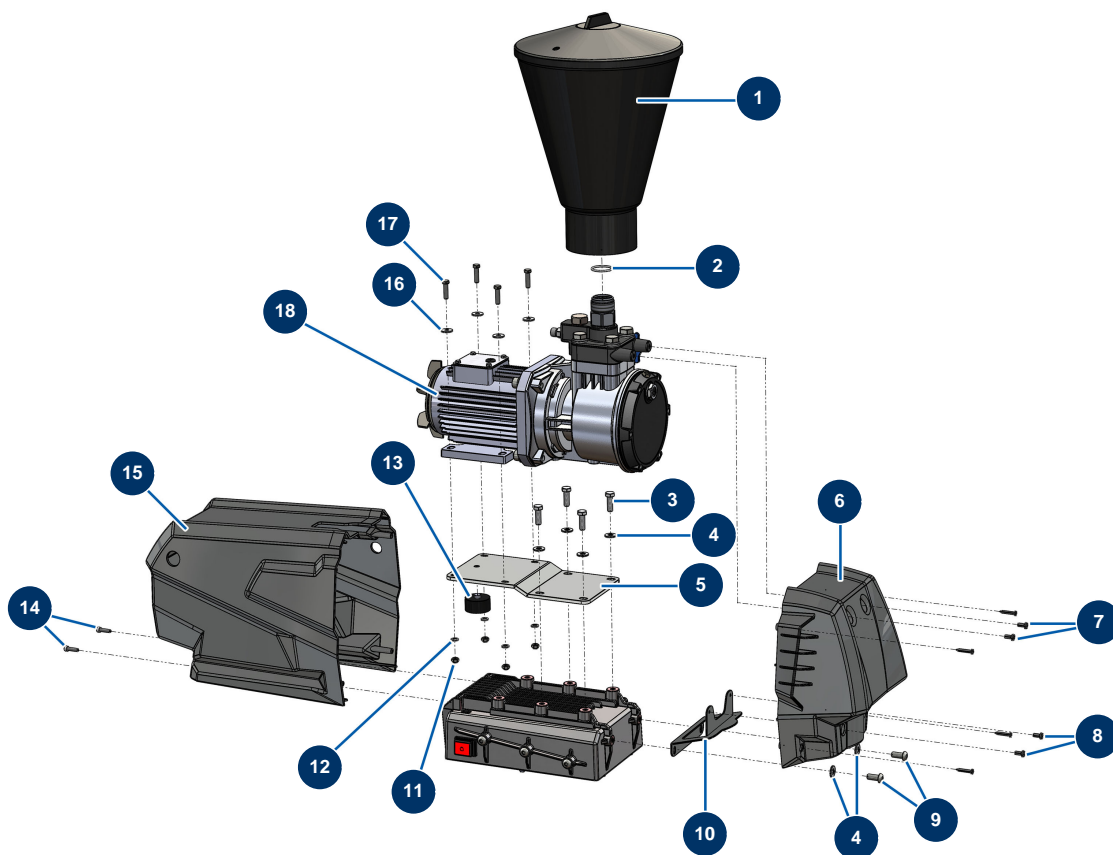

Pompe à membrane airless EUROSPRAY PULSE - Pompe

Détails des pièces

Pos.	Référence	Désignation
1	51607	Godet 6 Litres F36x2 avec couvercle pompe à membrane EUROSPRAY PULSE
2	15215	Joint torique 30 x 2
3	11544	Vis THEF 8 x 25
4	80260	Rondelle moyenne \varnothing 8 inox
5	C23618	5
6	51305	Capot avant EUROSPRAY XL
7	12112	Vis tête cylindrique 6 x 12
8	90161	Vis tête cylindrique 5 x 12 inox
9	12111	Vis tête cylindrique bombée 8 x 20 inox
10	C23619	10
11	14217	Ecrou M 6 nylstop inox
12	70087	Rondelle étroite \varnothing 6 inox
13	30145	Butée \varnothing 40 x 20 M10

Pos.	Référence	Désignation
14	12863	Vis tête cylindrique 5 x 20 inox
15		15
16	30291	Rondelle large ø 6
17	14218	Vis THEF 6 x 25 inox
18	51602	18