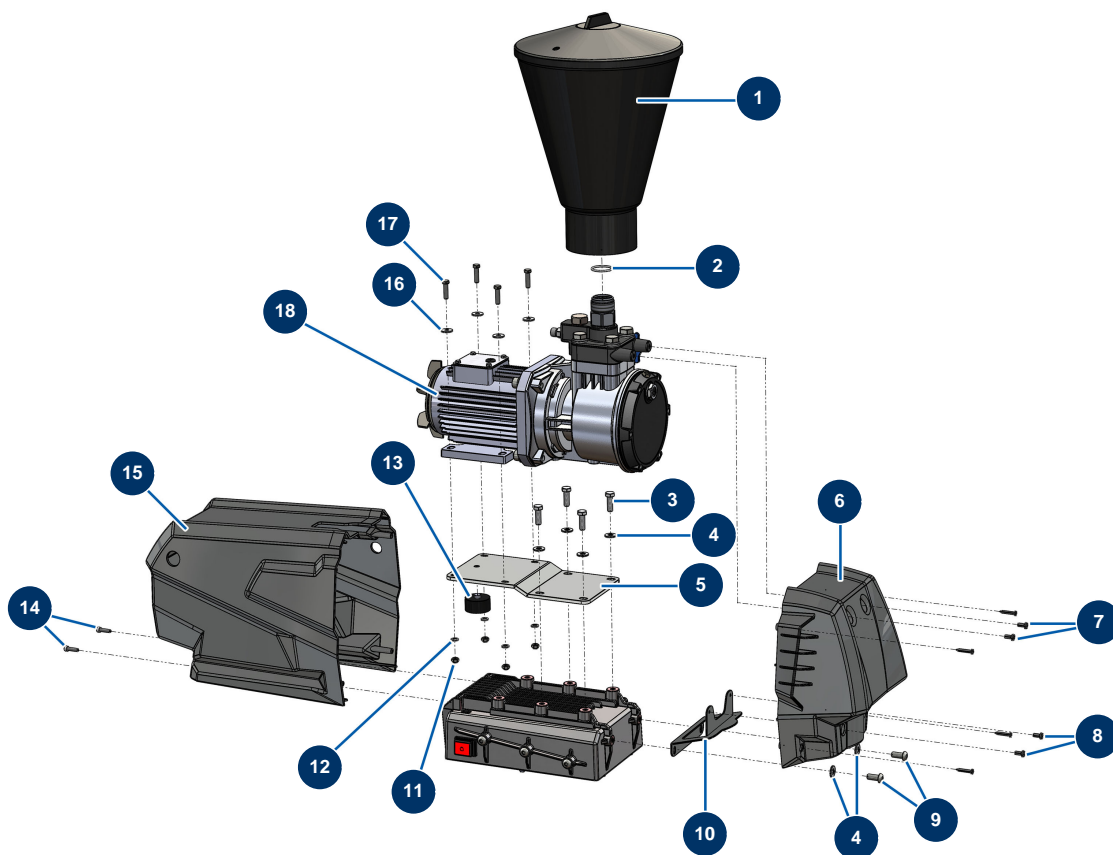

Pompa a membrana airless EUROSPRAY PULSE - Pompa

Détails des pièces

Pos.	Référence	Désignation
1	51607	Serbatoio da 6 litri F36x2 con coperchio per pompa a membrana EUROSPRAY PULSE
2	15215	Guarnizione O-Ring 30 x 2
3	11544	Vite THEF 8 x 25
4	80260	Rondella media \varnothing 8 inox
5	C23618	5
6	51305	Coperchio anteriore EUROSPRAY XL
7	12112	Vite testa cilindrica 6 x 12
8	90161	Vite testa cilindrica 5 x 12 inox
9	12111	Vite testa cilindrica bombata 8 x 20 inox
10	C23619	10
11	14217	Dado M 6 nylstop inox
12	70087	Rondella stretta \varnothing 6 inox
13	30145	Battuta \varnothing 40 x 20 M10

Pos.	Référence	Désignation
14	12863	Vite testa cilindrica 5 x 20 inox
15		15
16	30291	Rondella larga ø 6
17	14218	Vite THEF 6 x 25 inox
18	51602	18