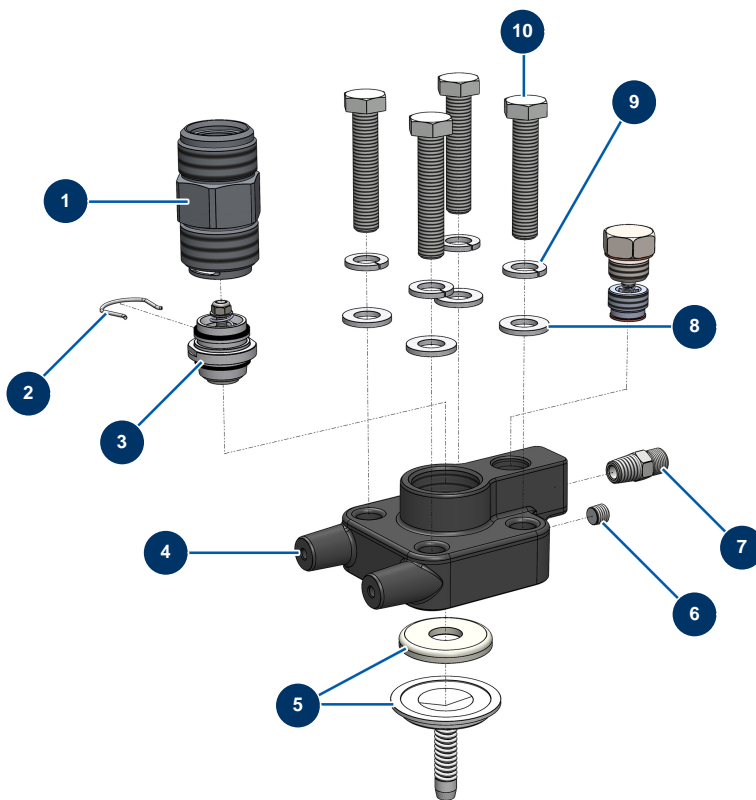

## Pompe à membrane airless EUROSPRAY PULSE - Culasse

### Détails des pièces

Pos.	Référence	Désignation
1	M10843	Corps valve M36x2 godet 6Lt EUROSPRAY PULSE
2	51604	Agrafe maintien clapet pompe à membrane EUROSPRAY PULSE
3	15118	Kit réparation soupape aspiration EUROSPRAY PULSE
4	51601	Culasse pompe à membrane EUROSPRAY PULSE
5	51612	Membrane complète pompe EUROSPRAY PULSE
6	51603	Bouchon sans tête HP 1/8" M pompe à membrane EUROSPRAY PULSE
7	80512	Mamelon HP 1/4" MâleC x 1/4" MâleD
8	30281	Rondelle étroite ø 12 inox
9	12462	Rondelle grower ø 12
10	30263	Vis THEF 12 x 60