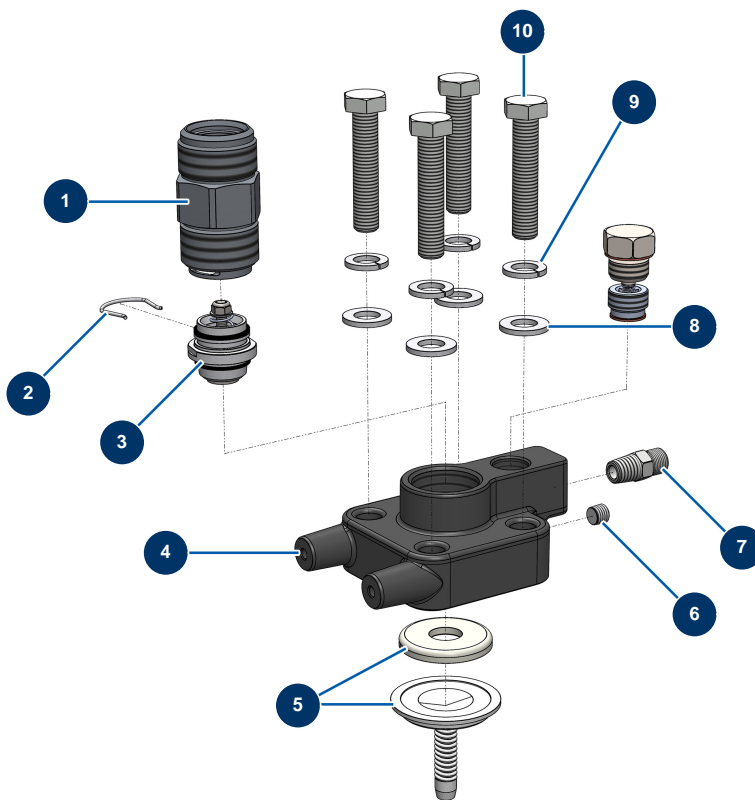

Pompe à membrane airless EUROSPRAY PULSE - Culasse

Détails des pièces

Pos.	Référence	Désignation
1	M10843	Corps valve M36x2 godet 6Lt EUROSPRAY PULSE
2	51604	Agrafe maintien clapet pompe à membrane EUROSPRAY PULSE
3	15118	Kit réparation soupape aspiration EUROSPRAY PULSE
4	51601	Culasse pompe à membrane EUROSPRAY PULSE
5	51612	Membrane complète pompe EUROSPRAY PULSE
6	51603	Bouchon sans tête HP 1/8" M pompe à membrane EUROSPRAY PULSE
7	80512	Mamelon HP 1/4" MâleC x 1/4" MâleD
8	30281	Rondelle étroite ø 12 inox
9	12462	Rondelle grower ø 12
10	30263	Vis THEF 12 x 60