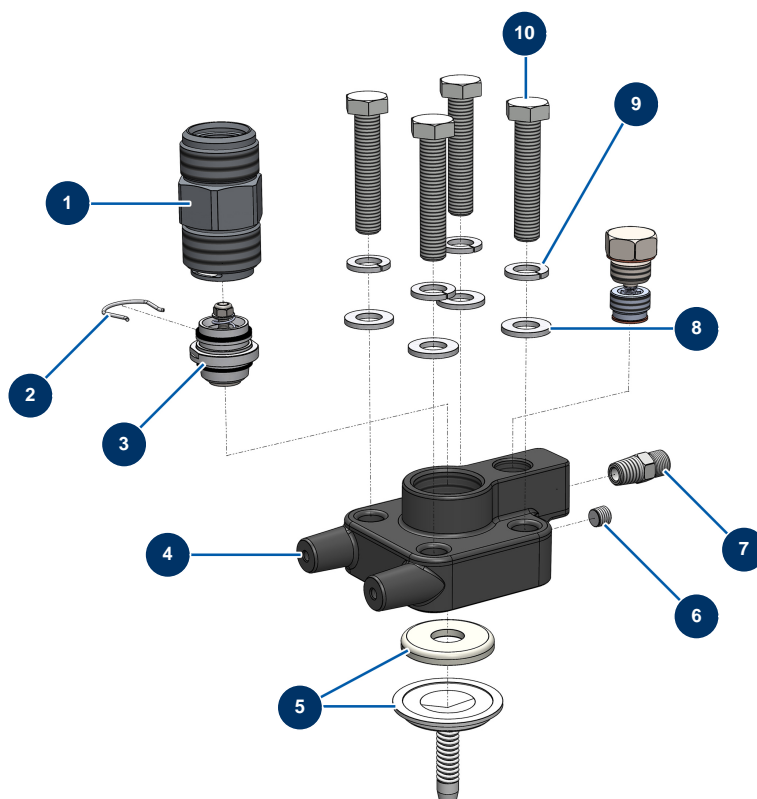

## Pompa a membrana airless EUROSPRAY PULSE - Testa cilindro

### Détails des pièces

| Pos. | Référence | Désignation  |
|------|-----------|--|
| 1    | M10843    |  |
| 2    | 51604     | Clip di fissaggio valvola pompa a membrana EUROSPRAY PULSE   |
| 3    | 15118     |  |
| 4    | 51601     | Testa cilindro pompa a membrana EUROSPRAY PULSE              |
| 5    | 51612     |  |
| 6    | 51603     | Tappo senza testa HP 1/8" M pompa a membrana EUROSPRAY PULSE |
| 7    | 80512     | Nipplo alta pressione 1/4" MaschioC x 1/4" MaschioD          |
| 8    | 30281     | Rondella stretta ø 12 inox                                   |
| 9    | 12462     | Rondella grower ø 12   |
| 10   | 30263     | Vite THEF 12 x 60  |