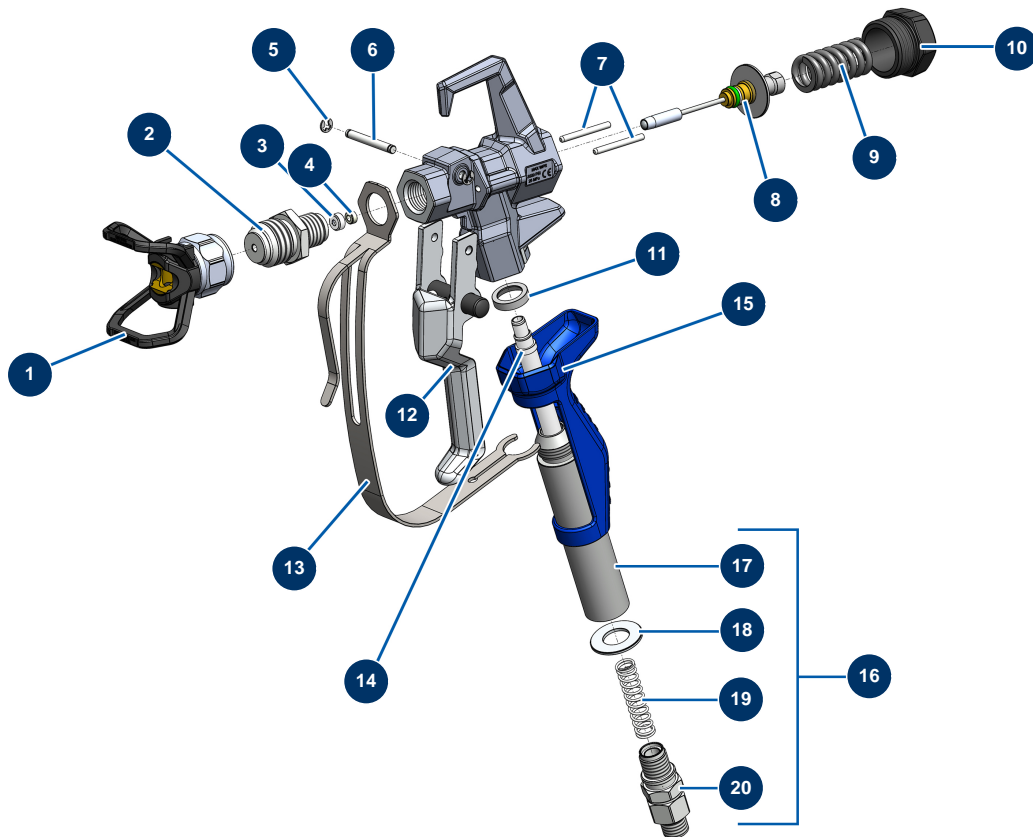

## Airless Kolbenpumpe EUROSPRAY S - Pistole

### Détails des pièces

Pos.	Référence	Désignation
1	51001	BST-, BBP- & BFF-Düsenhalter 7/8" G
2	51036	Diffusor 7/8" G Pistole PAINTSPRAY
3	51047	Dichtung Sitz der Nadel Pistole PAINTSPRAY, COATSPRAY
4	51046	Sitz für Nadeln der Pistole PAINTSPRAY, COATSPRAY
5	51043	Sicherungsring Abzugsachse Pistole PAINTSPRAY, COATSPRAY
6	51042	Abzugsachse Pistole PAINTSPRAY
7	51040	Einzugsstift Pistole PAINTSPRAY
8	51033	Reparatursatz für Nadeln der Pistole PAINTSPRAY
9	51034	Rückstellfeder für Nadeln der Pistole PAINTSPRAY, COATSPRAY
10	51038	Verschluss für Nadelarreterung Pistole PAINTSPRAY, COATSPRAY
11	51031	Lagerdichtung für die Filtertür der Pistole PAINTSPRAY
12	51039	Gsachse komplett Pistole PAINTSPRAY
13	51032	Abzugschutz Pistole PAINTSPRAY

<b>Pos.</b>	<b>Référence</b>	<b>Désignation</b>
14	51003	Pistoolfilter 50 Maschen
15	51037	Kunststoffgriff Pistole PAINTSPRAY
16	51048	Komplett Drehanschluss für PAINTSPRAY Pistole
17	51035	Filterhalter Pistole PAINTSPRAY
18	51045	Dichtung Drehanschluss Pistole PAINTSPRAY, COATSPRAY
19	51041	Feder zum Halten des Pistolenfilters PAINTSPRAY
20	51044	Drehanschluss 1/4" MBSP Pistole PAINTSPRAY