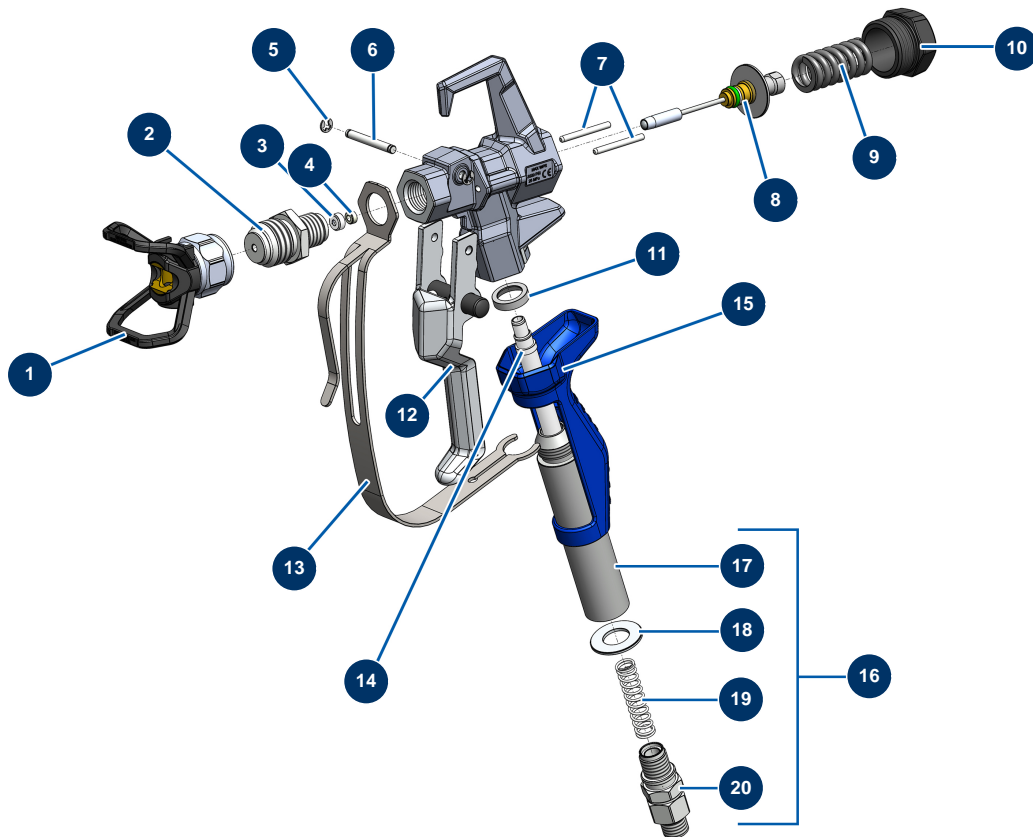

Airless Kolbenpumpe EUROSPRAY S - Pistole

Détails des pièces

Pos.	Référence	Désignation
1	51001	BST-, BBP- & BFF-Düsenhalter 7/8" G
2	51036	Diffusor 7/8" G Pistole PAINTSPRAY
3	51047	Dichtung Sitz der Nadel Pistole PAINTSPRAY, COATSPRAY
4	51046	Sitz für Nadeln der Pistole PAINTSPRAY, COATSPRAY
5	51043	Sicherungsring Abzugsachse Pistole PAINTSPRAY, COATSPRAY
6	51042	Abzugsachse Pistole PAINTSPRAY
7	51040	Einzugsstift Pistole PAINTSPRAY
8	51033	Reparatursatz für Nadeln der Pistole PAINTSPRAY
9	51034	Rückstellfeder für Nadeln der Pistole PAINTSPRAY,COATSPRAY
10	51038	Verschluss für Nadelarretierung Pistole PAINTSPRAY, COATSPRAY
11	51031	Lagerdichtung für die Filtertür der Pistole PAINTSPRAY
12	51039	Gsachse komplett Pistole PAINTSPRAY
13	51032	Abzugschutz Pistole PAINTSPRAY

Pos.	Référence	Désignation
14	51003	Pistoolfilter 50 Maschen
15	51037	Kunststoffgriff Pistole PAINTSPRAY
16	51048	Komplett Drehanschluss für PAINTSPRAY Pistole
17	51035	Filterhalter Pistole PAINTSPRAY
18	51045	Dichtung Drehanschluss Pistole PAINTSPRAY, COATSPRAY
19	51041	Feder zum Halten des Pistolenfilters PAINTSPRAY
20	51044	Drehanschluss 1/4" MBSP Pistole PAINTSPRAY