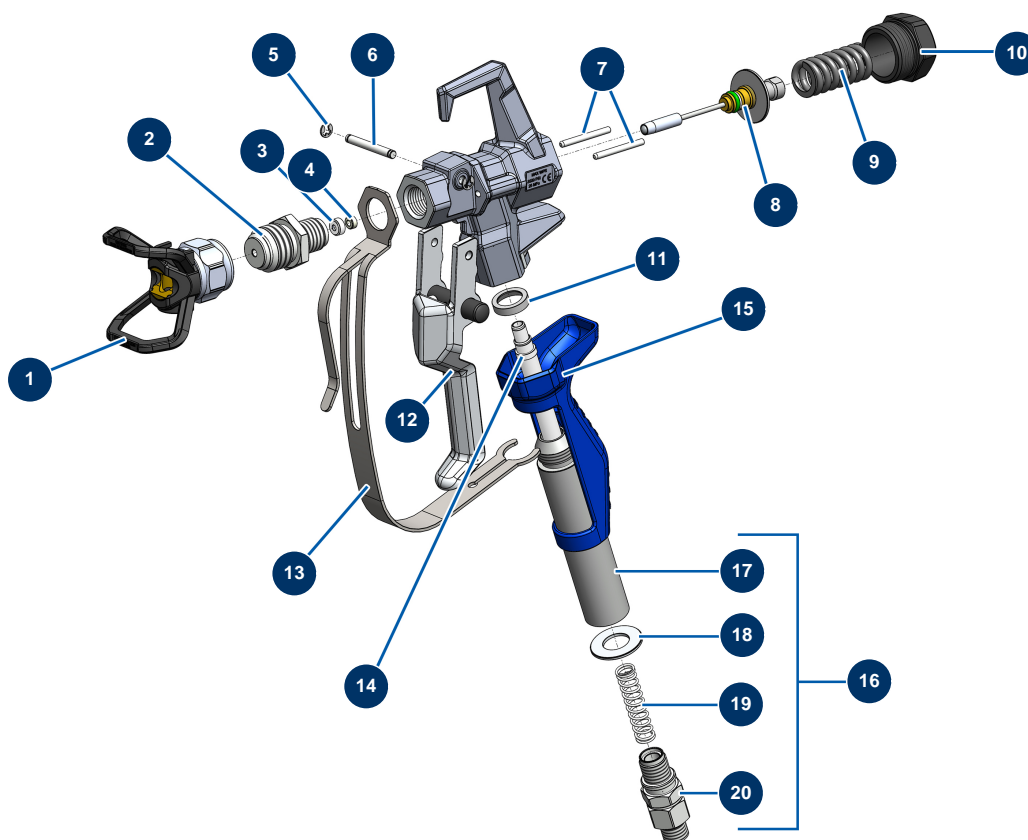

Bomba de pistón airless EUROSPRAY S - Pistola

Détails des pièces

Pos.	Référence	Désignation
1	51001	Soporte de boquilla BST, BBP & BFF 7/8"
2	51036	Difusor 7/8" G pistola PAINTSPRAY
3	51047	Junta asiento aguja pistola PAINTSPRAY, COATSPRAY
4	51046	Asiento aguja pistola PAINTSPRAY, COATSPRAY
5	51043	Anillo seeger eje gatillo pistola PAINTSPRAY, COATSPRAY
6	51042	Eje gatillo pistola PAINTSPRAY
7	51040	Pasador de retracción pistola PAINTSPRAY
8	51033	Kit reparación aguja pistola PAINTSPRAY
9	51034	Muelle de retorno aguja pistola PAINTSPRAY, COATSPRAY
10	51038	Tapón de cierre de aguja para pistola PAINTSPRAY, COATSPRAY
11	51031	Junta de apoyo portafiltro pistola PAINTSPRAY
12	51039	Gatillo completo pistola PAINTSPRAY
13	51032	Protección de gatillo pistola PAINTSPRAY

Pos.	Référence	Désignation
14	51003	Filtro de 50 mallas para empuñadura pistola
15	51037	Mango de plástico pistola PAINTSPRAY
16	51048	Conexión giratoria completa pistola PAINTSPRAY
17	51035	Portafiltro pistola PAINTSPRAY
18	51045	Junta de racor giratorio pistola PAINTSPRAY, COATSPRAY
19	51041	Muelle de sujeción filtro pistola PAINTSPRAY
20	51044	Conexión giratoria 1/4" MBSP pistola PAINTSPRAY