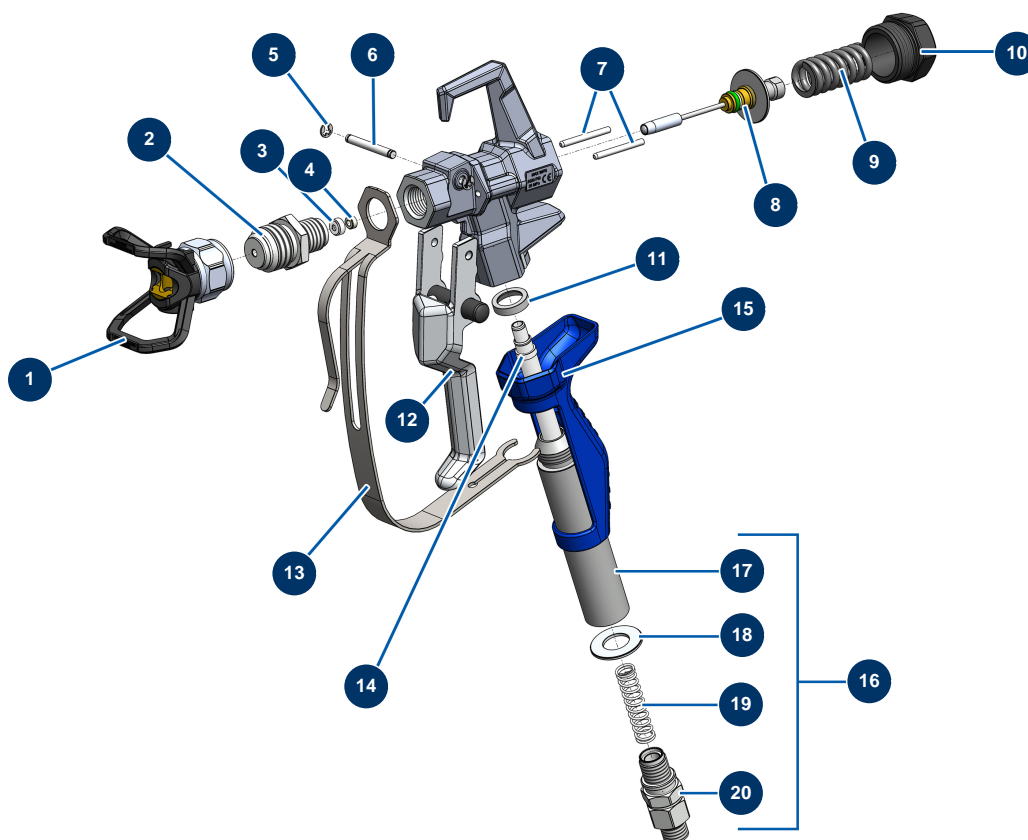

## Pompe à piston airless EUROSPRAY S - Pistolet

### Détails des pièces

Pos.	Référence	Désignation
1	51001	Support buse BST, BBP & BFF 7/8" G
2	51036	Diffuseur 7/8" G pistolet PAINTSPRAY
3	51047	Joint siège pointeau pistolet PAINTSPRAY, COATSPRAY
4	51046	Siège pointeau pistolet PAINTSPRAY, COATSPRAY
5	51043	Circlip axe gâchette pistolet PAINTSPRAY, COATSPRAY
6	51042	Axe gâchette pistolet PAINTSPRAY
7	51040	Goupille rétractation pistolet PAINTSPRAY
8	51033	Kit réparation pointeau pistolet PAINTSPRAY
9	51034	Ressort rappel pointeau pistolet PAINTSPRAY,COATSPRAY
10	51038	Bouchon blocage pointeau pistolet PAINTSPRAY, COATSPRAY
11	51031	Joint appui porte filtre pistolet PAINTSPRAY
12	51039	Gâchette complète pistolet PAINTSPRAY
13	51032	Protection gâchette pistolet PAINTSPRAY

Pos.	Référence	Désignation
14	51003	Filtre crose 50 mailles blanc
15	51037	Poignée plastique pistolet PAINTSPRAY, COATSPRAY
16	51048	Raccord tournant complet pistolet PAINTSPRAY
17	51035	Porte filtre pistolet PAINTSPRAY, COATSPRAY
18	51045	Joint raccord tournant pistolet PAINTSPRAY, COATSPRAY
19	51041	Ressort maintien filtre pistolet PAINTSPRAY
20	51044	Raccord tournant 1/4" MBSP pistolet PAINTSPRAY