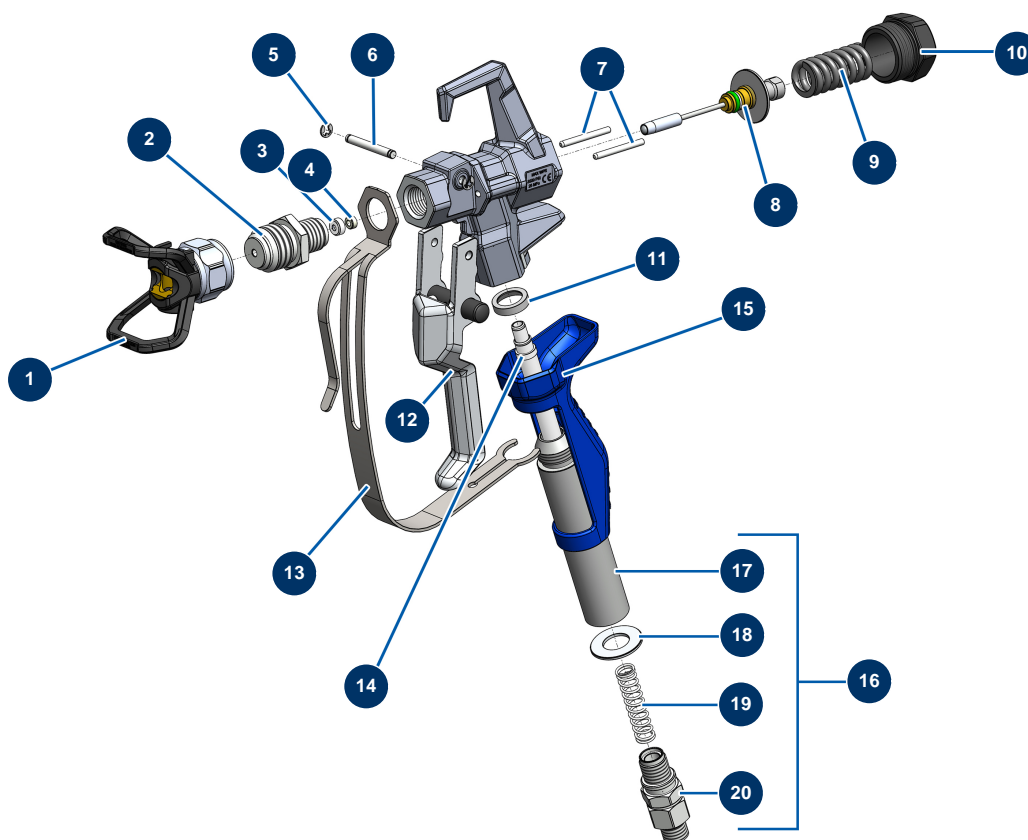

Pompe à piston airless EUROSPRAY S - Pistolet

Détails des pièces

Pos.	Référence	Désignation
1	51001	Support buse BST, BBP & BFF 7/8" G
2	51036	Diffuseur 7/8" G pistolet PAINTSPRAY
3	51047	Joint siège pointeau pistolet PAINTSPRAY, COATSPRAY
4	51046	Siège pointeau pistolet PAINTSPRAY, COATSPRAY
5	51043	Circlip axe gâchette pistolet PAINTSPRAY, COATSPRAY
6	51042	Axe gâchette pistolet PAINTSPRAY
7	51040	Goupille rétraction pistolet PAINTSPRAY
8	51033	Kit réparation pointeau pistolet PAINTSPRAY
9	51034	Ressort rappel pointeau pistolet PAINTSPRAY, COATSPRAY
10	51038	Bouchon blocage pointeau pistolet PAINTSPRAY, COATSPRAY
11	51031	Joint appui porte filtre pistolet PAINTSPRAY
12	51039	Gâchette complète pistolet PAINTSPRAY
13	51032	Protection gâchette pistolet PAINTSPRAY

Pos.	Référence	Désignation
14	51003	Filtre crose 50 mailles blanc
15	51037	Poignée plastique pistolet PAINTSPRAY, COATSPRAY
16	51048	Raccord tournant complet pistolet PAINTSPRAY
17	51035	Porte filtre pistolet PAINTSPRAY, COATSPRAY
18	51045	Joint raccord tournant pistolet PAINTSPRAY, COATSPRAY
19	51041	Ressort maintien filtre pistolet PAINTSPRAY
20	51044	Raccord tournant 1/4" MBSP pistolet PAINTSPRAY