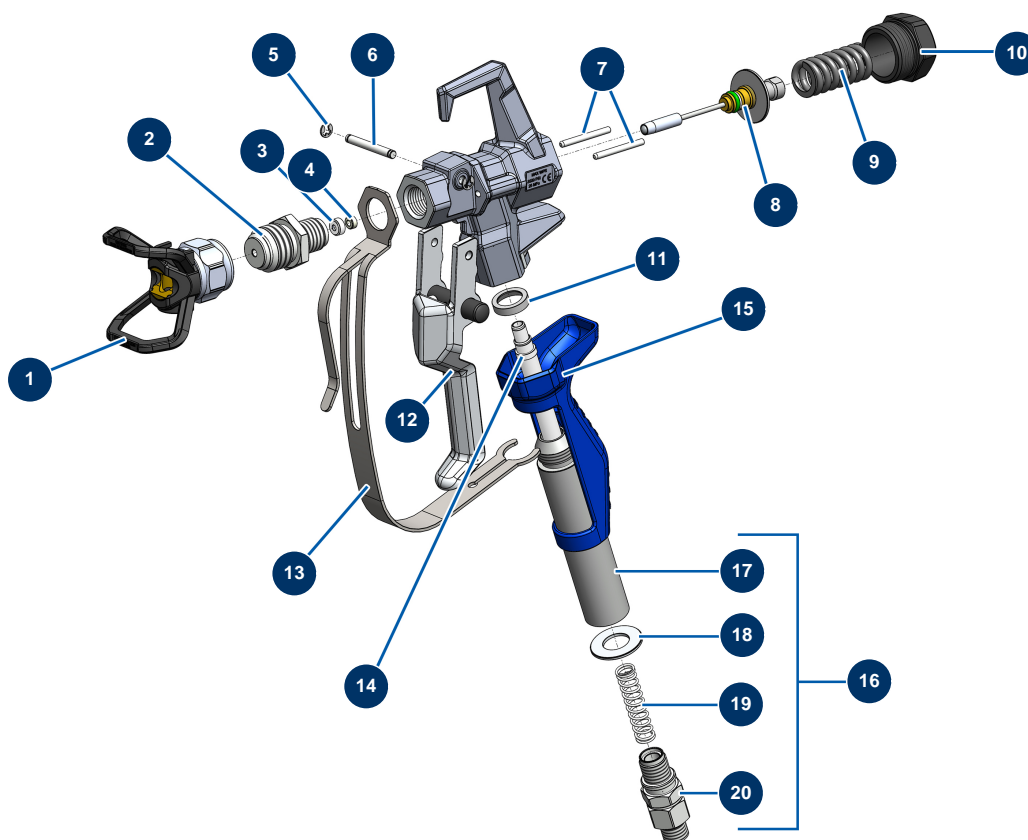

Pompa a pistone airless EUROSPRAY S - Pistola

Détails des pièces

Pos.	Référence	Désignation
1	51001	Portaugello BST, BBP & BFF 7/8"
2	51036	Diffusore 7/8" G pistola PAINTSPRAY
3	51047	Guarnizione sede ago pistola PAINTSPRAY, COATSPRAY
4	51046	Sede ago pistola PAINTSPRAY, COATSPRAY
5	51043	Anello seeger albero grilletto pistola PAINTSPRAY, COATSPRAY
6	51042	Albero grilletto pistola PAINTSPRAY
7	51040	Perno di ritrazione pistola PAINTSPRAY
8	51033	Kit di riparazione ago pistola PAINTSPRAY
9	51034	Molla di ritorno ago pistola PAINTSPRAY, COATSPRAY
10	51038	Tappo di bloccaggio ago per pistola PAINTSPRAY, COATSPRAY
11	51031	Guarnizione appoggio portafiltro pistola PAINTSPRAY
12	51039	Grilletto completo pistola PAINTSPRAY
13	51032	Protezione grilletto pistola PAINTSPRAY

Pos.	Référence	Désignation
14	51003	Filtro 50 maglie per impugnatura pistola
15	51037	Impugnatura plastica pistola PAINTSPRAY
16	51048	Attacco girevole completo pistola PAINTSPRAY
17	51035	Portafiltro pistola PAINTSPRAY
18	51045	Giunto di attacco girevole pistola PAINTSPRAY, COATSPRAY
19	51041	Molla di ritegno filtro pistola PAINTSPRAY
20	51044	Attacco girevole 1/4" MBSP pistola PAINTSPRAY