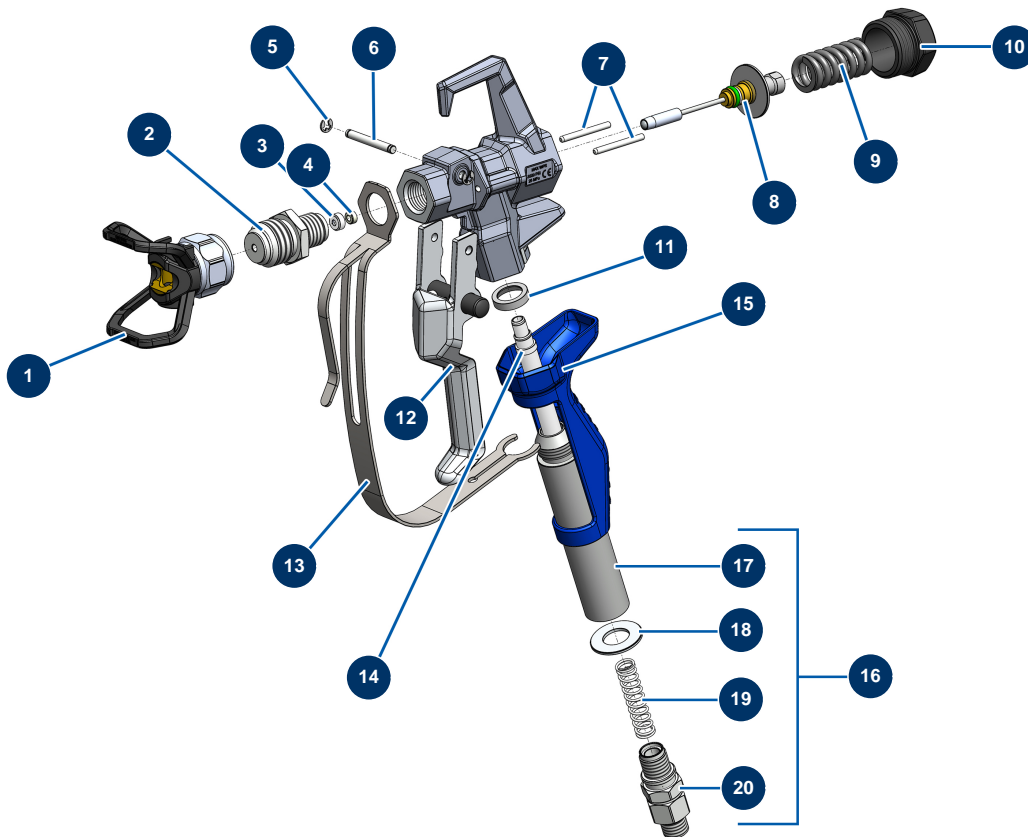

Airless Kolbenpumpe EUROSPRAY S Mini - Pistole

Détails des pièces

Pos.	Référence	Désignation
1	51001	BST-, BBP- & BFF-Düsenhalter 7/8" G
2	51036	Diffusor 7/8" G Pistole PAINTSPRAY
3	51047	Dichtung Sitz der Nadel Pistole PAINTSPRAY, COATSPRAY
4	51046	Sitz für Nadeln der Pistole PAINTSPRAY, COATSPRAY
5	51043	Sicherungsring Abzugsachse Pistole PAINTSPRAY, COATSPRAY
6	51042	Abzugsachse Pistole PAINTSPRAY
7	51040	Einzugsstift Pistole PAINTSPRAY
8	51033	Reparatursatz für Nadeln der Pistole PAINTSPRAY
9	51034	Rückstellfeder für Nadeln der Pistole PAINTSPRAY, COATSPRAY
10	51038	Verschluss für Nadelarretierung Pistole PAINTSPRAY, COATSPRAY
11	51031	Lagerdichtung für die Filtertür der Pistole PAINTSPRAY
12	51039	Gsachse komplett Pistole PAINTSPRAY
13	51032	Abzugschutz Pistole PAINTSPRAY

Pos.	Référence	Désignation
14	51003	Pistoolfilter 50 Maschen
15	51037	Kunststoffgriff Pistole PAINTSPRAY
16	51048	Komplett Drehanschluss für PAINTSPRAY Pistole
17	51035	Filterhalter Pistole PAINTSPRAY
18	51045	Dichtung Drehanschluss Pistole PAINTSPRAY, COATSPRAY
19	51041	Feder zum Halten des Pistolenfilters PAINTSPRAY
20	51044	Drehanschluss 1/4" MBSP Pistole PAINTSPRAY