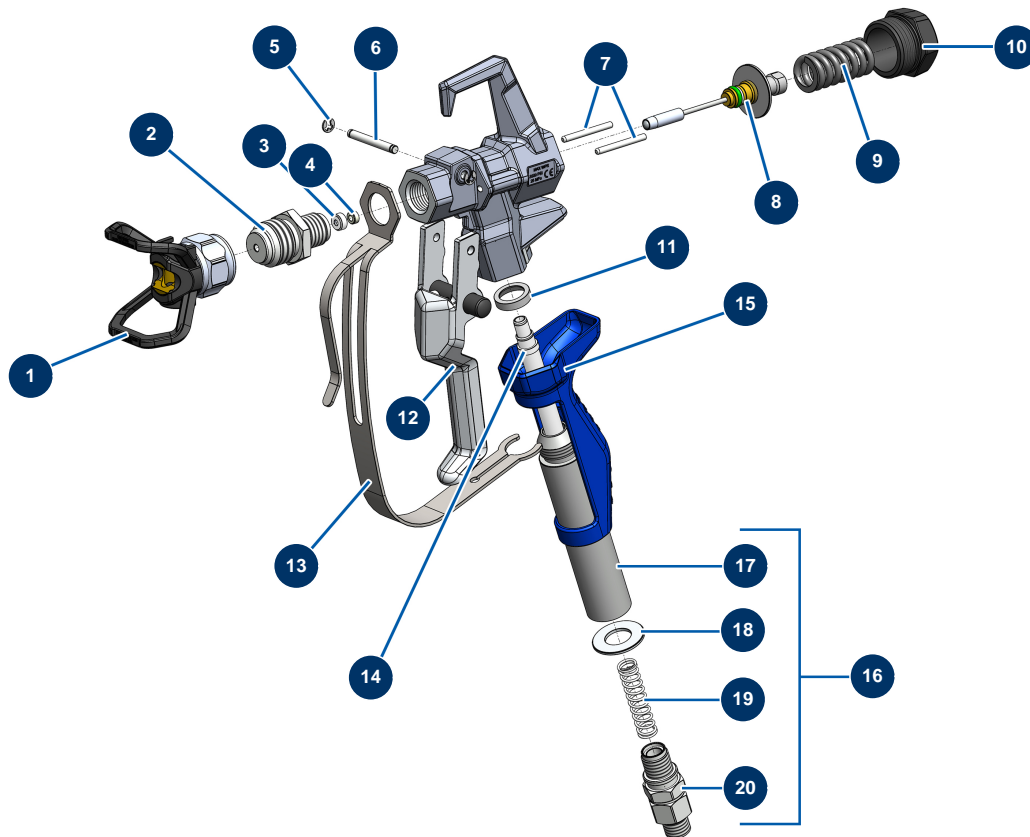

Airless Kolbenpumpe EUROSPRAY S Mini - Pistole

Détails des pièces

Pos.	Référence	Désignation
1	51001	BST-, BBP- & BFF-Düsenhalter 7/8" G
2	51036	Diffusor 7/8" G Pistole PAINTSPRAY
3	51047	Dichtung Sitz der Nadel Pistole PAINTSPRAY, COATSPRAY
4	51046	Sitz für Nadeln der Pistole PAINTSPRAY, COATSPRAY
5	51043	Sicherungsring Abzugsachse Pistole PAINTSPRAY, COATSPRAY
6	51042	Abzugsachse Pistole PAINTSPRAY
7	51040	Einzugsstift Pistole PAINTSPRAY
8	51033	Reparatursatz für Nadeln der Pistole PAINTSPRAY
9	51034	Rückstellfeder für Nadeln der Pistole PAINTSPRAY, COATSPRAY
10	51038	Verschluss für Nadelarretierung Pistole PAINTSPRAY, COATSPRAY
11	51031	Lagerdichtung für die Filtertür der Pistole PAINTSPRAY
12	51039	Gsachse komplett Pistole PAINTSPRAY
13	51032	Abzugschutz Pistole PAINTSPRAY

Pos.	Référence	Désignation
14	51003	Pistoolfilter 50 Maschen
15	51037	Kunststoffgriff Pistole PAINTSPRAY
16	51048	Komplett Drehanschluss für PAINTSPRAY Pistole
17	51035	Filterhalter Pistole PAINTSPRAY
18	51045	Dichtung Drehanschluss Pistole PAINTSPRAY, COATSPRAY
19	51041	Feder zum Halten des Pistolenfilters PAINTSPRAY
20	51044	Drehanschluss 1/4" MBSP Pistole PAINTSPRAY