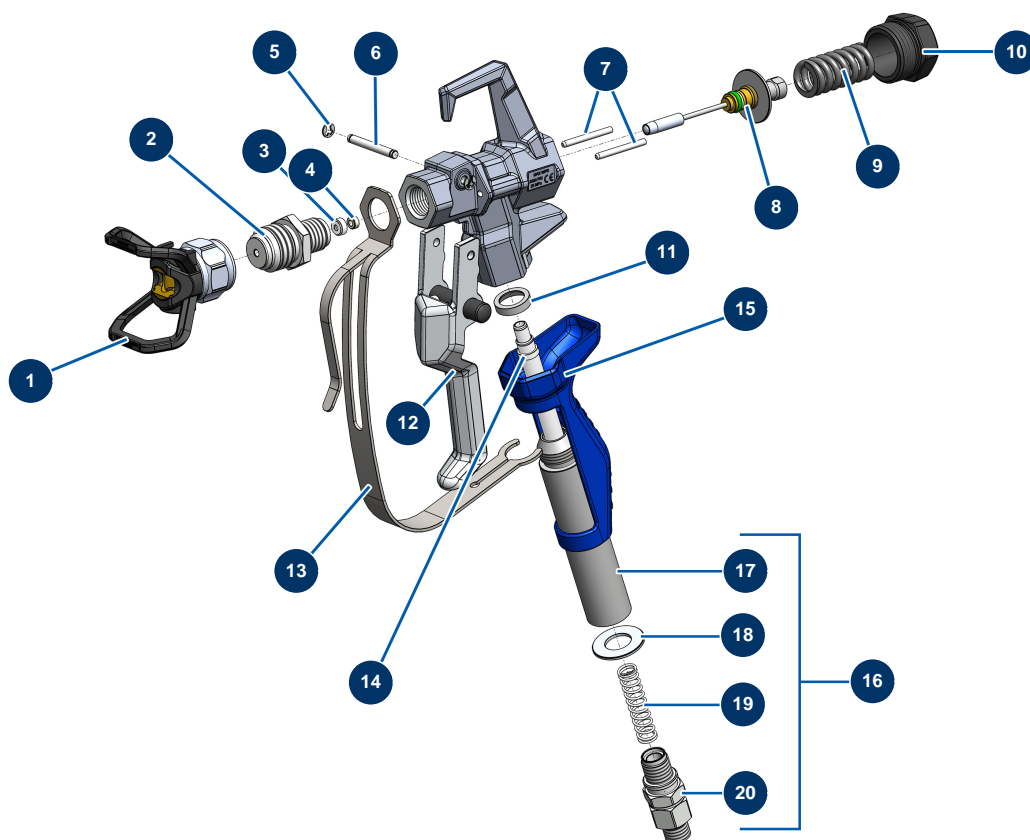

Bomba de pistón airless EUROSPRAY S Mini - Pistola

Détails des pièces

Pos.	Référence	Désignation
1	51001	Soporte de boquilla BST, BBP & BFF 7/8"
2	51036	Difusor 7/8" G pistola PAINTSPRAY
3	51047	Junta asiento aguja pistola PAINTSPRAY, COATSPRAY
4	51046	Asiento aguja pistola PAINTSPRAY, COATSPRAY
5	51043	Anillo seeger eje gatillo pistola PAINTSPRAY, COATSPRAY
6	51042	Eje gatillo pistola PAINTSPRAY
7	51040	Pasador de retracción pistola PAINTSPRAY
8	51033	Kit reparación aguja pistola PAINTSPRAY
9	51034	Muelle de retorno aguja pistola PAINTSPRAY, COATSPRAY
10	51038	Tapón de cierre de aguja para pistola PAINTSPRAY, COATSPRAY
11	51031	Junta de apoyo portafiltro pistola PAINTSPRAY
12	51039	Gatillo completo pistola PAINTSPRAY
13	51032	Protección de gatillo pistola PAINTSPRAY

Pos.	Référence	Désignation
14	51003	Filtro de 50 mallas para empuñadura pistola
15	51037	Mango de plástico pistola PAINTSPRAY
16	51048	Conexión giratoria completa pistola PAINTSPRAY
17	51035	Portafiltro pistola PAINTSPRAY
18	51045	Junta de racor giratorio pistola PAINTSPRAY, COATSPRAY
19	51041	Muelle de sujeción filtro pistola PAINTSPRAY
20	51044	Conexión giratoria 1/4" MBSP pistola PAINTSPRAY