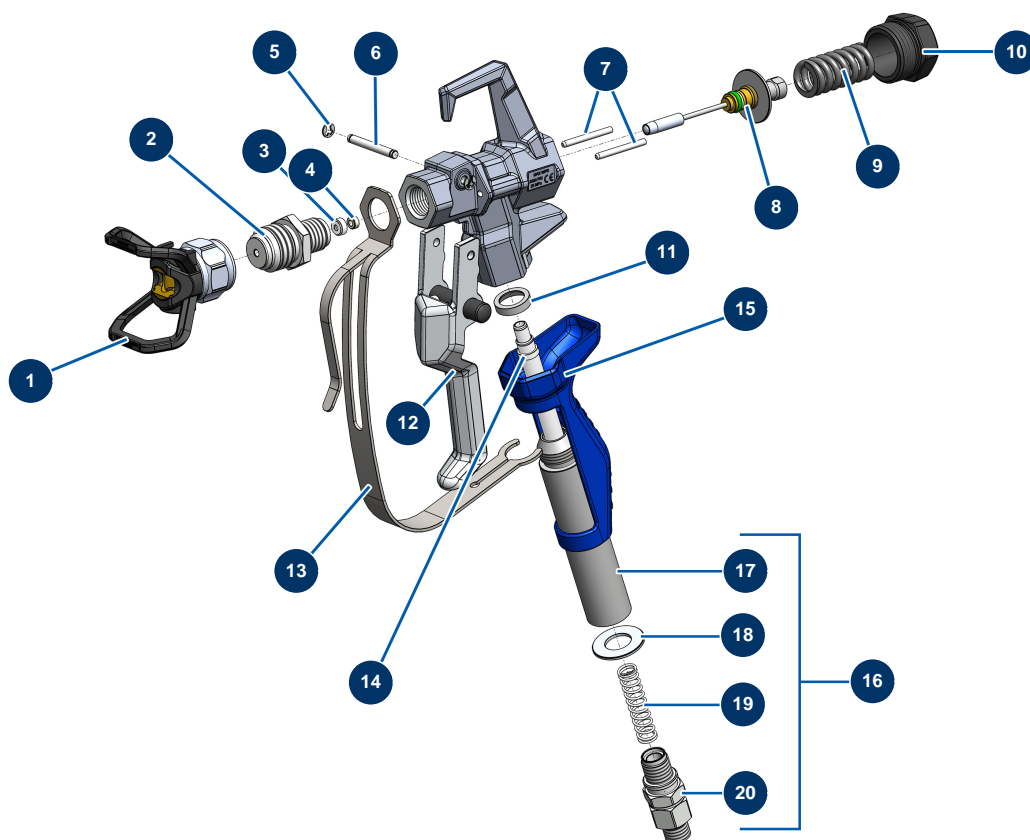

## Bomba de pistón airless EUROSPRAY S Mini - Pistola

### Détails des pièces

Pos.	Référence	Désignation
1	51001	Soporte de boquilla BST, BBP & BFF 7/8"
2	51036	Difusor 7/8" G pistola PAINTSPRAY
3	51047	Junta asiento aguja pistola PAINTSPRAY, COATSPRAY
4	51046	Asiento aguja pistola PAINTSPRAY, COATSPRAY
5	51043	Anillo seeger eje gatillo pistola PAINTSPRAY, COATSPRAY
6	51042	Eje gatillo pistola PAINTSPRAY
7	51040	Pasador de retracción pistola PAINTSPRAY
8	51033	Kit reparación aguja pistola PAINTSPRAY
9	51034	Muelle de retorno aguja pistola PAINTSPRAY, COATSPRAY
10	51038	Tapón de cierre de aguja para pistola PAINTSPRAY, COATSPRAY
11	51031	Junta de apoyo portafiltro pistola PAINTSPRAY
12	51039	Gatillo completo pistola PAINTSPRAY
13	51032	Protección de gatillo pistola PAINTSPRAY

<b>Pos.</b>	<b>Référence</b>	<b>Désignation</b>
14	51003	Filtro de 50 mallas para empuñadura pistola
15	51037	Mango de plástico pistola PAINTSPRAY
16	51048	Conexión giratoria completa pistola PAINTSPRAY
17	51035	Portafiltro pistola PAINTSPRAY
18	51045	Junta de racor giratorio pistola PAINTSPRAY, COATSPRAY
19	51041	Muelle de sujeción filtro pistola PAINTSPRAY
20	51044	Conexión giratoria 1/4" MBSP pistola PAINTSPRAY