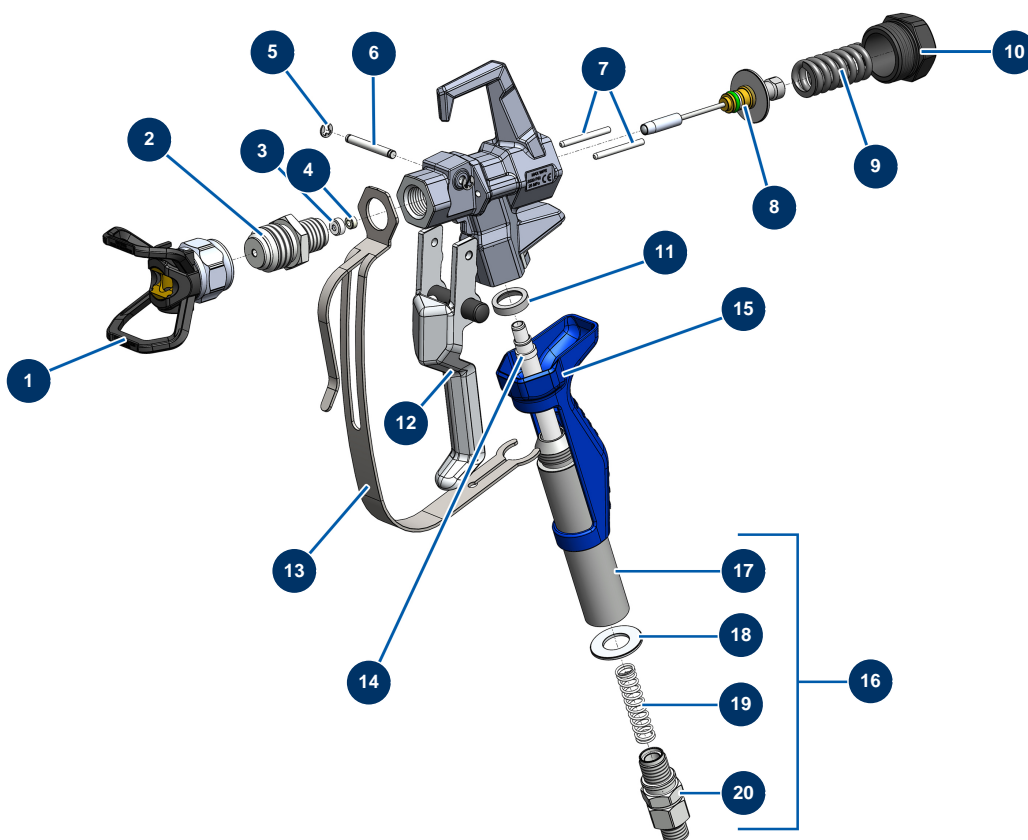

## Pompe à piston airless EUROSPRAY S Mini - Pistolet

### Détails des pièces

Pos.	Référence	Désignation
1	51001	Support buse BST, BBP & BFF 7/8" G
2	51036	Diffuseur 7/8" G pistolet PAINTSPRAY
3	51047	Joint siège pointeau pistolet PAINTSPRAY, COATSPRAY
4	51046	Siège pointeau pistolet PAINTSPRAY, COATSPRAY
5	51043	Circlip axe gâchette pistolet PAINTSPRAY, COATSPRAY
6	51042	Axe gâchette pistolet PAINTSPRAY
7	51040	Goupille rétraction pistolet PAINTSPRAY
8	51033	Kit réparation pointeau pistolet PAINTSPRAY
9	51034	Ressort rappel pointeau pistolet PAINTSPRAY, COATSPRAY
10	51038	Bouchon blocage pointeau pistolet PAINTSPRAY, COATSPRAY
11	51031	Joint appui porte filtre pistolet PAINTSPRAY
12	51039	Gâchette complète pistolet PAINTSPRAY
13	51032	Protection gâchette pistolet PAINTSPRAY

<b>Pos.</b>	<b>Référence</b>	<b>Désignation</b>
14	51003	Filtre crose 50 mailles blanc
15	51037	Poignée plastique pistolet PAINTSPRAY, COATSPRAY
16	51048	Raccord tournant complet pistolet PAINTSPRAY
17	51035	Porte filtre pistolet PAINTSPRAY, COATSPRAY
18	51045	Joint raccord tournant pistolet PAINTSPRAY, COATSPRAY
19	51041	Ressort maintien filtre pistolet PAINTSPRAY
20	51044	Raccord tournant 1/4" MBSP pistolet PAINTSPRAY