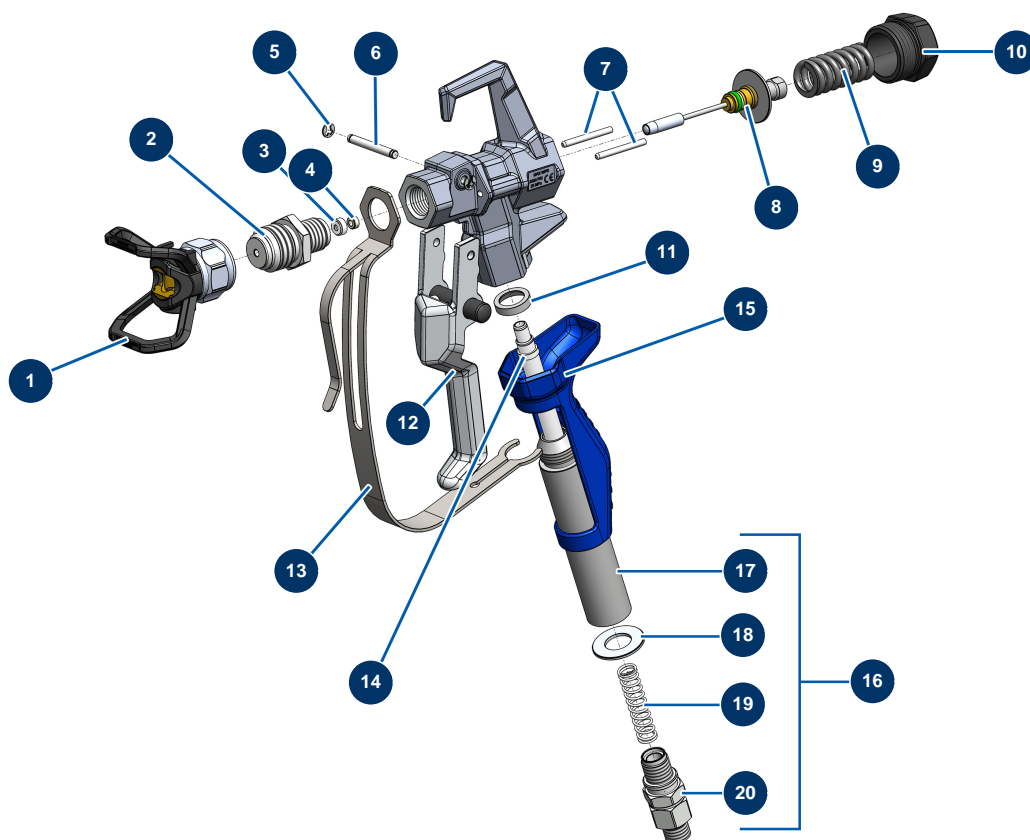

Pompe à piston airless EUROSPRAY S Mini - Pistolet

Détails des pièces

Pos.	Référence	Désignation
1	51001	Support buse BST, BBP & BFF 7/8" G
2	51036	Diffuseur 7/8" G pistolet PAINTSPRAY
3	51047	Joint siège pointeau pistolet PAINTSPRAY, COATSPRAY
4	51046	Siège pointeau pistolet PAINTSPRAY, COATSPRAY
5	51043	Circlip axe gâchette pistolet PAINTSPRAY, COATSPRAY
6	51042	Axe gâchette pistolet PAINTSPRAY
7	51040	Goupille rétraction pistolet PAINTSPRAY
8	51033	Kit réparation pointeau pistolet PAINTSPRAY
9	51034	Ressort rappel pointeau pistolet PAINTSPRAY, COATSPRAY
10	51038	Bouchon blocage pointeau pistolet PAINTSPRAY, COATSPRAY
11	51031	Joint appui porte filtre pistolet PAINTSPRAY
12	51039	Gâchette complète pistolet PAINTSPRAY
13	51032	Protection gâchette pistolet PAINTSPRAY

Pos.	Référence	Désignation
14	51003	Filtre crose 50 mailles blanc
15	51037	Poignée plastique pistolet PAINTSPRAY, COATSPRAY
16	51048	Raccord tournant complet pistolet PAINTSPRAY
17	51035	Porte filtre pistolet PAINTSPRAY, COATSPRAY
18	51045	Joint raccord tournant pistolet PAINTSPRAY, COATSPRAY
19	51041	Ressort maintien filtre pistolet PAINTSPRAY
20	51044	Raccord tournant 1/4" MBSP pistolet PAINTSPRAY