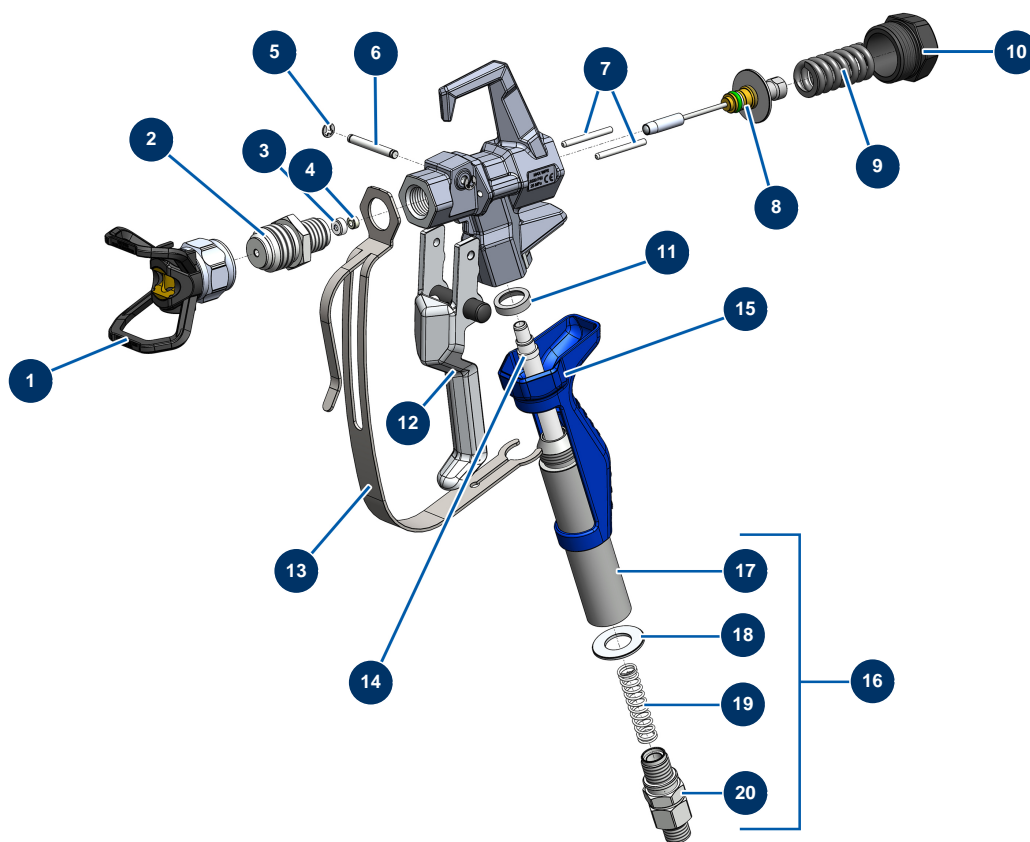

Pompa a pistone airless EUROSPRAY S Mini - Pistola

Détails des pièces

Pos.	Référence	Désignation
1	51001	Portaugello BST, BBP & BFF 7/8"
2	51036	Diffusore 7/8" G pistola PAINTSPRAY
3	51047	Guarnizione sede ago pistola PAINTSPRAY, COATSPRAY
4	51046	Sede ago pistola PAINTSPRAY, COATSPRAY
5	51043	Anello seeger albero grilletto pistola PAINTSPRAY, COATSPRAY
6	51042	Albero grilletto pistola PAINTSPRAY
7	51040	Perno di ritrazione pistola PAINTSPRAY
8	51033	Kit di riparazione ago pistola PAINTSPRAY
9	51034	Molla di ritorno ago pistola PAINTSPRAY, COATSPRAY
10	51038	Tappo di bloccaggio ago per pistola PAINTSPRAY, COATSPRAY
11	51031	Guarnizione appoggio portafiltro pistola PAINTSPRAY
12	51039	Grilletto completo pistola PAINTSPRAY
13	51032	Protezione grilletto pistola PAINTSPRAY

Pos.	Référence	Désignation
14	51003	Filtro 50 maglie per impugnatura pistola
15	51037	Impugnatura plastica pistola PAINTSPRAY
16	51048	Attacco girevole completo pistola PAINTSPRAY
17	51035	Portafiltro pistola PAINTSPRAY
18	51045	Giunto di attacco girevole pistola PAINTSPRAY, COATSPRAY
19	51041	Molla di ritegno filtro pistola PAINTSPRAY
20	51044	Attacco girevole 1/4" MBSP pistola PAINTSPRAY