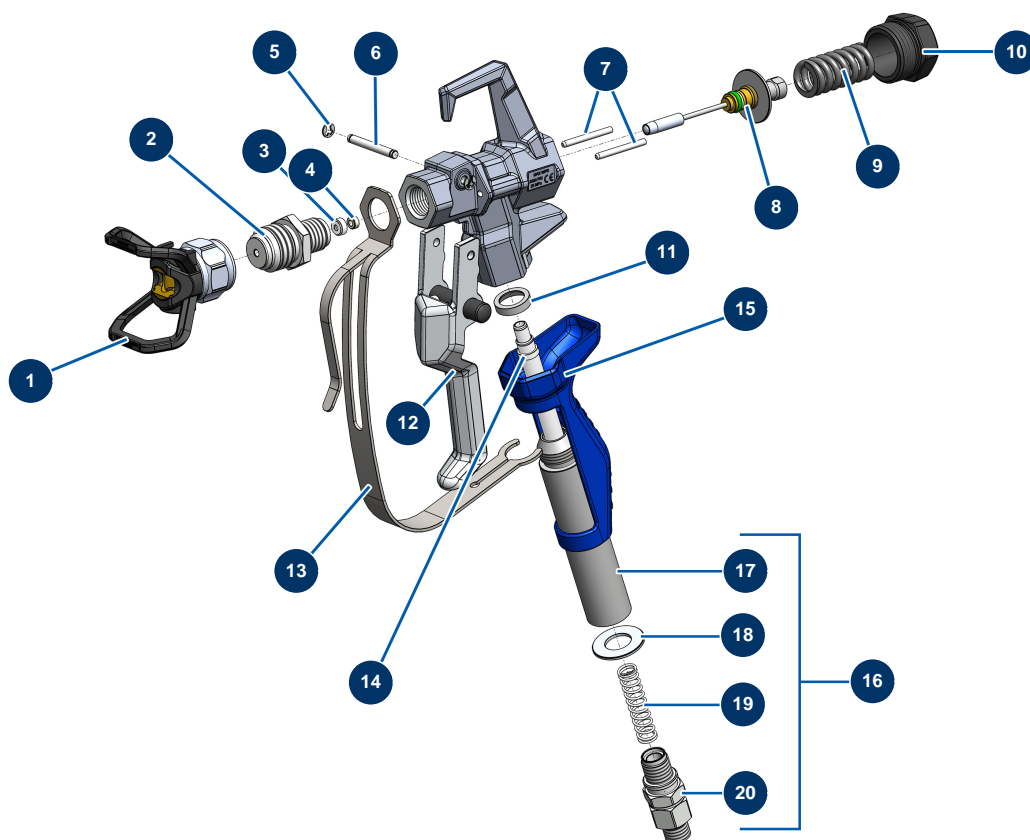

Pompa a pistone airless EUROSPRAY S Mini - Pistola

Détails des pièces

Pos.	Référence	Désignation
1	51001	Portaugello BST, BBP & BFF 7/8"
2	51036	Diffusore 7/8" G pistola PAINTSPRAY
3	51047	Guarnizione sede ago pistola PAINTSPRAY, COATSPRAY
4	51046	Sede ago pistola PAINTSPRAY, COATSPRAY
5	51043	Anello seeger albero grilletto pistola PAINTSPRAY, COATSPRAY
6	51042	Albero grilletto pistola PAINTSPRAY
7	51040	Perno di ritrazione pistola PAINTSPRAY
8	51033	Kit di riparazione ago pistola PAINTSPRAY
9	51034	Molla di ritorno ago pistola PAINTSPRAY,COATSPRAY
10	51038	Tappo di bloccaggio ago per pistola PAINTSPRAY, COATSPRAY
11	51031	Guarnizione appoggio portafiltro pistola PAINTSPRAY
12	51039	Grilletto completo pistola PAINTSPRAY
13	51032	Protezione grilletto pistola PAINTSPRAY

Pos.	Référence	Désignation
14	51003	Filtro 50 maglie per impugnatura pistola
15	51037	Impugnatura plastica pistola PAINTSPRAY
16	51048	Attacco girevole completo pistola PAINTSPRAY
17	51035	Portafiltro pistola PAINTSPRAY
18	51045	Giunto di attacco girevole pistola PAINTSPRAY, COATSPRAY
19	51041	Molla di ritegno filtro pistola PAINTSPRAY
20	51044	Attacco girevole 1/4" MBSP pistola PAINTSPRAY