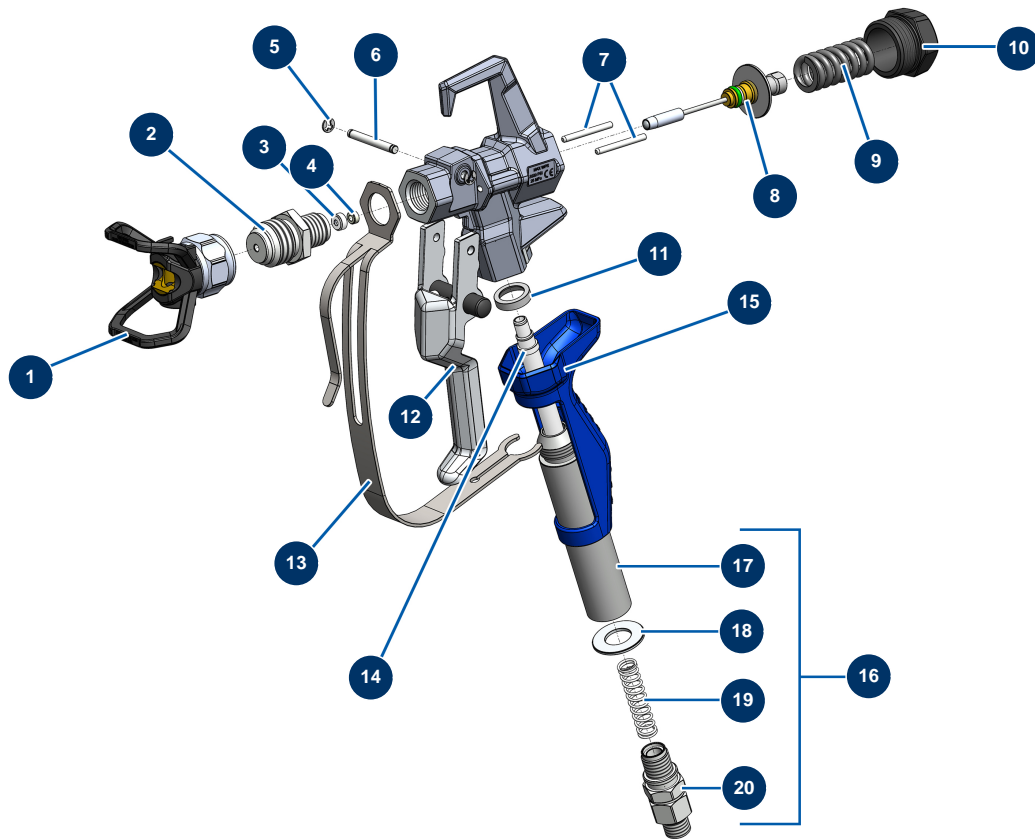

Airless Membranpumpe EUROSPRAY PULSE - Pistole

Détails des pièces

Pos.	Référence	Désignation
1	51001	BST-, BBP- & BFF-Düsenhalter 7/8" G
2	51036	Diffusor 7/8" G Pistole PAINTSPRAY
3	51047	Dichtung Sitz der Nadel Pistole PAINTSPRAY, COATSPRAY
4	51046	Sitz für Nadeln der Pistole PAINTSPRAY, COATSPRAY
5	51043	Sicherungsring Abzugsachse Pistole PAINTSPRAY, COATSPRAY
6	51042	Abzugsachse Pistole PAINTSPRAY
7	51040	Einzugsstift Pistole PAINTSPRAY
8	51033	Reparatursatz für Nadeln der Pistole PAINTSPRAY
9	51034	Rückstellfeder für Nadeln der Pistole PAINTSPRAY, COATSPRAY
10	51038	Verschluss für Nadelarreterung Pistole PAINTSPRAY, COATSPRAY
11	51031	Lagerdichtung für die Filtertür der Pistole PAINTSPRAY
12	51039	Gsachse komplett Pistole PAINTSPRAY
13	51032	Abzugschutz Pistole PAINTSPRAY

Pos.	Référence	Désignation
14	51003	Pistoolfilter 50 Maschen
15	51037	Kunststoffgriff Pistole PAINTSPRAY
16	51048	Komplett Drehanschluss für PAINTSPRAY Pistole
17	51035	Filterhalter Pistole PAINTSPRAY
18	51045	Dichtung Drehanschluss Pistole PAINTSPRAY, COATSPRAY
19	51041	Feder zum Halten des Pistolenfilters PAINTSPRAY
20	51044	Drehanschluss 1/4" MBSP Pistole PAINTSPRAY