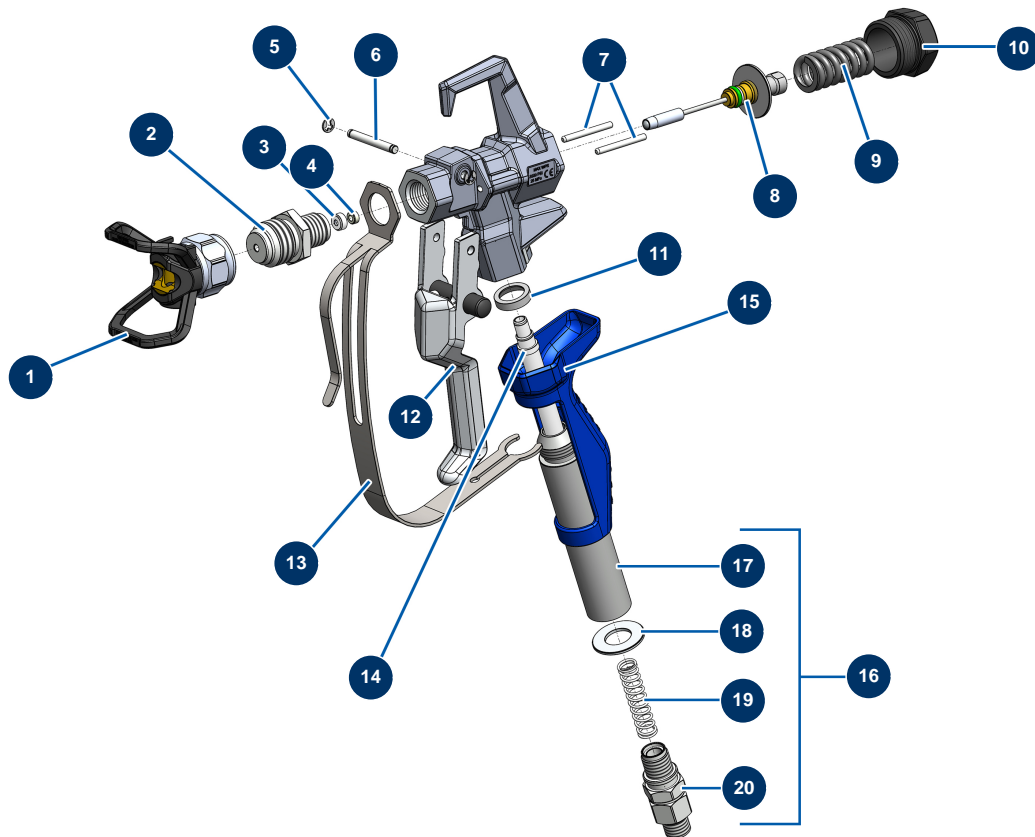

Airless Membranpumpe EUROSPRAY PULSE - Pistole

Détails des pièces

Pos.	Référence	Désignation
1	51001	BST-, BBP- & BFF-Düsenhalter 7/8" G
2	51036	Diffusor 7/8" G Pistole PAINTSPRAY
3	51047	Dichtung Sitz der Nadel Pistole PAINTSPRAY, COATSPRAY
4	51046	Sitz für Nadeln der Pistole PAINTSPRAY, COATSPRAY
5	51043	Sicherungsring Abzugsachse Pistole PAINTSPRAY, COATSPRAY
6	51042	Abzugsachse Pistole PAINTSPRAY
7	51040	Einzugsstift Pistole PAINTSPRAY
8	51033	Reparatursatz für Nadeln der Pistole PAINTSPRAY
9	51034	Rückstellfeder für Nadeln der Pistole PAINTSPRAY, COATSPRAY
10	51038	Verschluss für Nadelarretierung Pistole PAINTSPRAY, COATSPRAY
11	51031	Lagerdichtung für die Filtertür der Pistole PAINTSPRAY
12	51039	Gsachse komplett Pistole PAINTSPRAY
13	51032	Abzugschutz Pistole PAINTSPRAY

Pos.	Référence	Désignation
14	51003	Pistoolfilter 50 Maschen
15	51037	Kunststoffgriff Pistole PAINTSPRAY
16	51048	Komplett Drehanschluss für PAINTSPRAY Pistole
17	51035	Filterhalter Pistole PAINTSPRAY
18	51045	Dichtung Drehanschluss Pistole PAINTSPRAY, COATSPRAY
19	51041	Feder zum Halten des Pistolenfilters PAINTSPRAY
20	51044	Drehanschluss 1/4" MBSP Pistole PAINTSPRAY