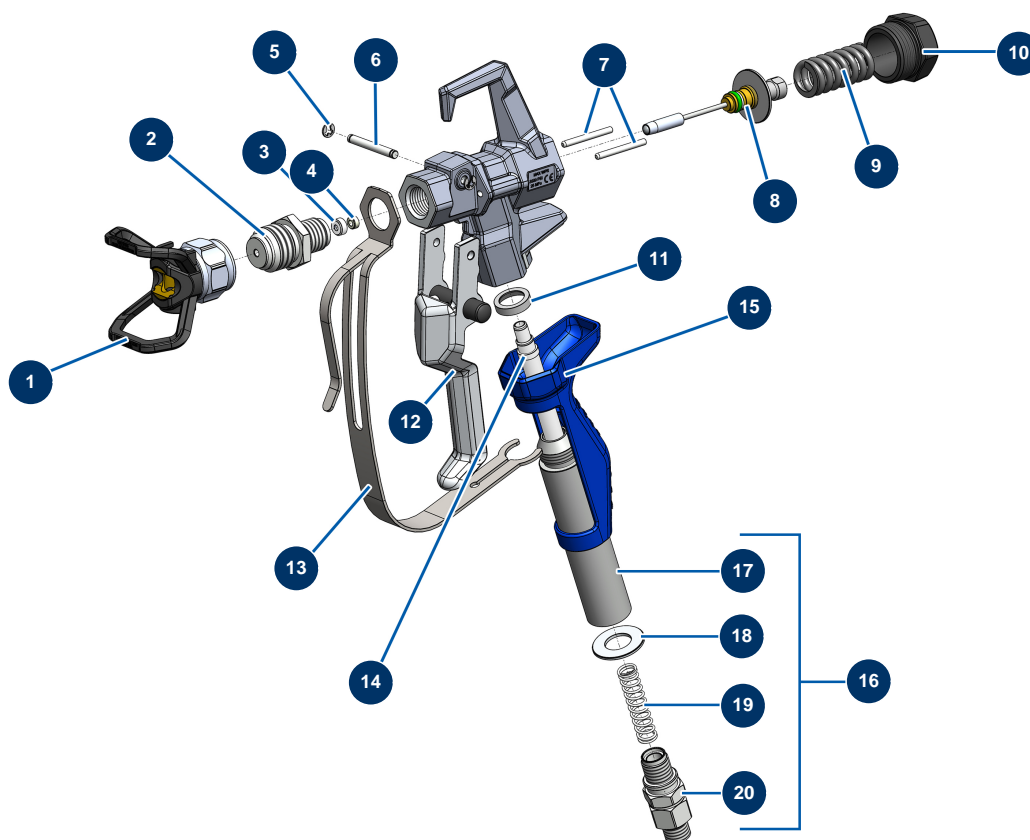

Bomba de diafragma airless EUROSPRAY PULSE - Pistola

Détails des pièces

Pos.	Référence	Désignation
1	51001	Soporte de boquilla BST, BBP & BFF 7/8"
2	51036	Difusor 7/8" G pistola PAINTSPRAY
3	51047	Junta asiento aguja pistola PAINTSPRAY, COATSPRAY
4	51046	Asiento aguja pistola PAINTSPRAY, COATSPRAY
5	51043	Anillo seeger eje gatillo pistola PAINTSPRAY, COATSPRAY
6	51042	Eje gatillo pistola PAINTSPRAY
7	51040	Pasador de retracción pistola PAINTSPRAY
8	51033	Kit reparación aguja pistola PAINTSPRAY
9	51034	Muelle de retorno aguja pistola PAINTSPRAY, COATSPRAY
10	51038	Tapón de cierre de aguja para pistola PAINTSPRAY, COATSPRAY
11	51031	Junta de apoyo portafiltro pistola PAINTSPRAY
12	51039	Gatillo completo pistola PAINTSPRAY
13	51032	Protección de gatillo pistola PAINTSPRAY

Pos.	Référence	Désignation
14	51003	Filtro de 50 mallas para empuñadura pistola
15	51037	Mango de plástico pistola PAINTSPRAY
16	51048	Conexión giratoria completa pistola PAINTSPRAY
17	51035	Portafiltro pistola PAINTSPRAY
18	51045	Junta de racor giratorio pistola PAINTSPRAY, COATSPRAY
19	51041	Muelle de sujeción filtro pistola PAINTSPRAY
20	51044	Conexión giratoria 1/4" MBSP pistola PAINTSPRAY