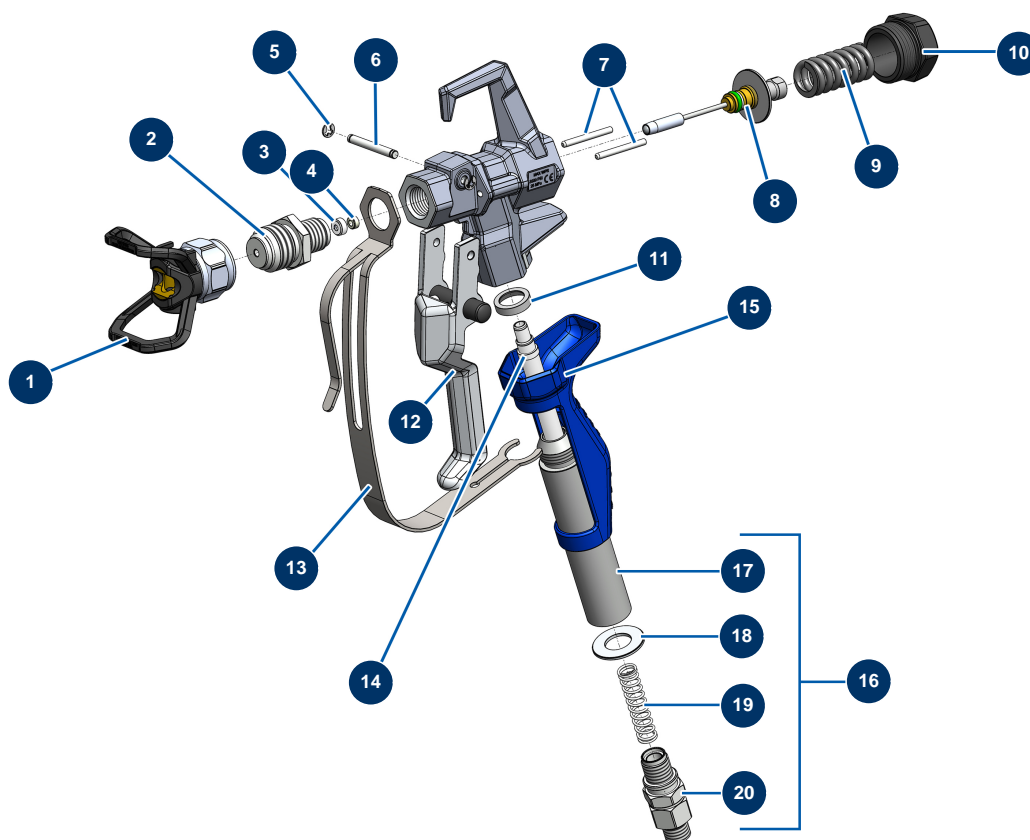

## Pompe à membrane airless EUROSPRAY PULSE - Pistolet

### Détails des pièces

Pos.	Référence	Désignation
1	51001	Support buse BST, BBP & BFF 7/8" G
2	51036	Diffuseur 7/8" G pistolet PAINTSPRAY
3	51047	Joint siège pointeau pistolet PAINTSPRAY, COATSPRAY
4	51046	Siège pointeau pistolet PAINTSPRAY, COATSPRAY
5	51043	Circlip axe gâchette pistolet PAINTSPRAY, COATSPRAY
6	51042	Axe gâchette pistolet PAINTSPRAY
7	51040	Goupille rétraction pistolet PAINTSPRAY
8	51033	Kit réparation pointeau pistolet PAINTSPRAY
9	51034	Ressort rappel pointeau pistolet PAINTSPRAY, COATSPRAY
10	51038	Bouchon blocage pointeau pistolet PAINTSPRAY, COATSPRAY
11	51031	Joint appui porte filtre pistolet PAINTSPRAY
12	51039	Gâchette complète pistolet PAINTSPRAY
13	51032	Protection gâchette pistolet PAINTSPRAY

<b>Pos.</b>	<b>Référence</b>	<b>Désignation</b>
14	51003	Filtre crose 50 mailles blanc
15	51037	Poignée plastique pistolet PAINTSPRAY, COATSPRAY
16	51048	Raccord tournant complet pistolet PAINTSPRAY
17	51035	Porte filtre pistolet PAINTSPRAY, COATSPRAY
18	51045	Joint raccord tournant pistolet PAINTSPRAY, COATSPRAY
19	51041	Ressort maintien filtre pistolet PAINTSPRAY
20	51044	Raccord tournant 1/4" MBSP pistolet PAINTSPRAY