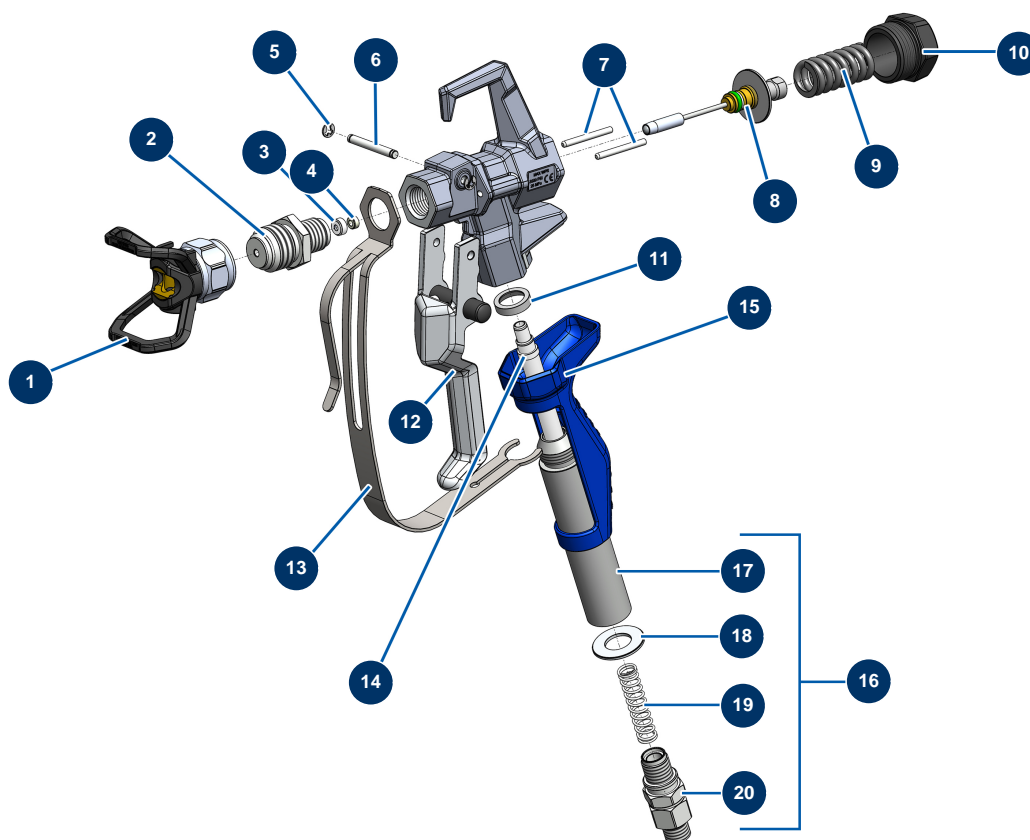

Pompe à membrane airless EUROSPRAY PULSE - Pistolet

Détails des pièces

Pos.	Référence	Désignation
1	51001	Support buse BST, BBP & BFF 7/8" G
2	51036	Diffuseur 7/8" G pistolet PAINTSPRAY
3	51047	Joint siège pointeau pistolet PAINTSPRAY, COATSPRAY
4	51046	Siège pointeau pistolet PAINTSPRAY, COATSPRAY
5	51043	Circlip axe gâchette pistolet PAINTSPRAY, COATSPRAY
6	51042	Axe gâchette pistolet PAINTSPRAY
7	51040	Goupille rétraction pistolet PAINTSPRAY
8	51033	Kit réparation pointeau pistolet PAINTSPRAY
9	51034	Ressort rappel pointeau pistolet PAINTSPRAY,COATSPRAY
10	51038	Bouchon blocage pointeau pistolet PAINTSPRAY, COATSPRAY
11	51031	Joint appui porte filtre pistolet PAINTSPRAY
12	51039	Gâchette complète pistolet PAINTSPRAY
13	51032	Protection gâchette pistolet PAINTSPRAY

Pos.	Référence	Désignation
14	51003	Filtre crose 50 mailles blanc
15	51037	Poignée plastique pistolet PAINTSPRAY, COATSPRAY
16	51048	Raccord tournant complet pistolet PAINTSPRAY
17	51035	Porte filtre pistolet PAINTSPRAY, COATSPRAY
18	51045	Joint raccord tournant pistolet PAINTSPRAY, COATSPRAY
19	51041	Ressort maintien filtre pistolet PAINTSPRAY
20	51044	Raccord tournant 1/4" MBSP pistolet PAINTSPRAY