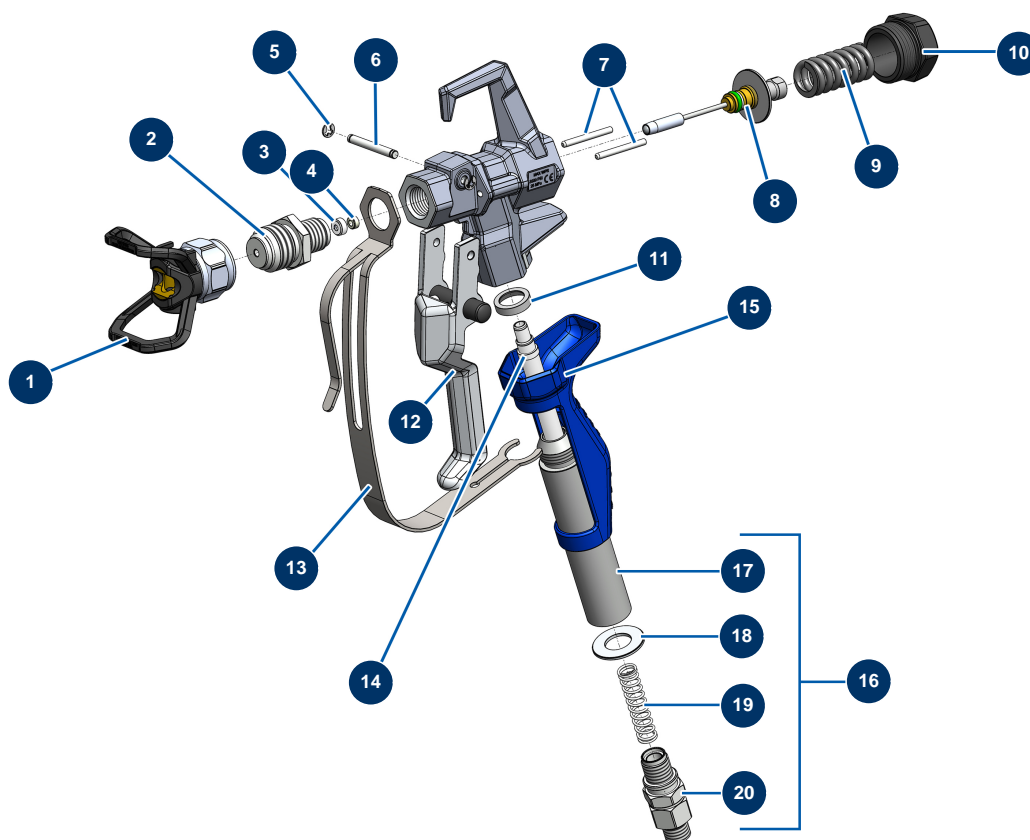

Pompa a membrana airless EUROSPRAY PULSE - Pistola

Détails des pièces

Pos.	Référence	Désignation
1	51001	Portaugello BST, BBP & BFF 7/8"
2	51036	Diffusore 7/8" G pistola PAINTSPRAY
3	51047	Guarnizione sede ago pistola PAINTSPRAY, COATSPRAY
4	51046	Sede ago pistola PAINTSPRAY, COATSPRAY
5	51043	Anello seeger albero grilletto pistola PAINTSPRAY, COATSPRAY
6	51042	Albero grilletto pistola PAINTSPRAY
7	51040	Perno di ritrazione pistola PAINTSPRAY
8	51033	Kit di riparazione ago pistola PAINTSPRAY
9	51034	Molla di ritorno ago pistola PAINTSPRAY, COATSPRAY
10	51038	Tappo di bloccaggio ago per pistola PAINTSPRAY, COATSPRAY
11	51031	Guarnizione appoggio portafiltro pistola PAINTSPRAY
12	51039	Grilletto completo pistola PAINTSPRAY
13	51032	Protezione grilletto pistola PAINTSPRAY

Pos.	Référence	Désignation
14	51003	Filtro 50 maglie per impugnatura pistola
15	51037	Impugnatura plastica pistola PAINTSPRAY
16	51048	Attacco girevole completo pistola PAINTSPRAY
17	51035	Portafiltro pistola PAINTSPRAY
18	51045	Giunto di attacco girevole pistola PAINTSPRAY, COATSPRAY
19	51041	Molla di ritegno filtro pistola PAINTSPRAY
20	51044	Attacco girevole 1/4" MBSP pistola PAINTSPRAY