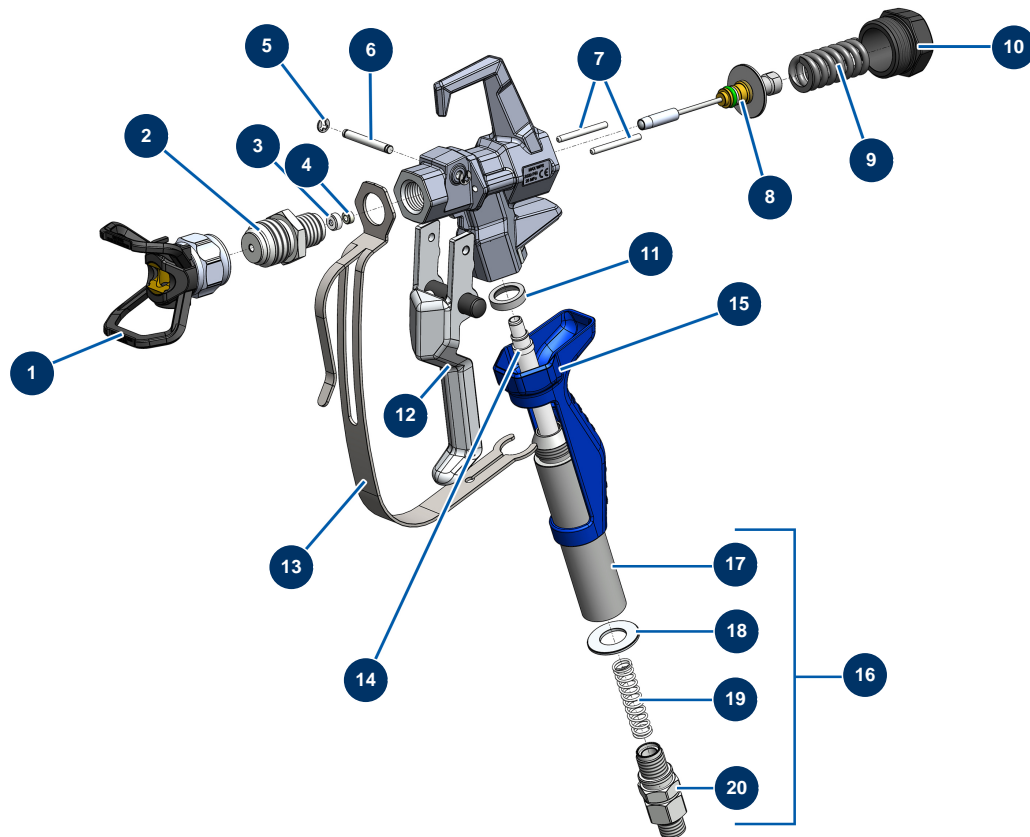

Airless Kolbenpumpe EUROSPRAY L - Pistole

Détails des pièces

Pos.	Référence	Désignation
1	51001	BST-, BBP- & BFF-Düsenhalter 7/8" G
2	51036	Diffusor 7/8" G Pistole PAINTSPRAY
3	51047	Dichtung Sitz der Nadel Pistole PAINTSPRAY, COATSPRAY
4	51046	Sitz für Nadeln der Pistole PAINTSPRAY, COATSPRAY
5	51043	Sicherungsring Abzugsachse Pistole PAINTSPRAY, COATSPRAY
6	51042	Abzugsachse Pistole PAINTSPRAY
7	51040	Einzugsstift Pistole PAINTSPRAY
8	51033	Reparatursatz für Nadeln der Pistole PAINTSPRAY
9	51034	Rückstellfeder für Nadeln der Pistole PAINTSPRAY, COATSPRAY
10	51038	Verschluss für Nadelarretierung Pistole PAINTSPRAY, COATSPRAY
11	51031	Lagerdichtung für die Filtertür der Pistole PAINTSPRAY
12	51039	Gsachse komplett Pistole PAINTSPRAY
13	51032	Abzugschutz Pistole PAINTSPRAY

Pos.	Référence	Désignation
14	51003	Pistoolfilter 50 Maschen
15	51037	Kunststoffgriff Pistole PAINTSPRAY
16	51048	Komplett Drehanschluss für PAINTSPRAY Pistole
17	51035	Filterhalter Pistole PAINTSPRAY
18	51045	Dichtung Drehanschluss Pistole PAINTSPRAY, COATSPRAY
19	51041	Feder zum Halten des Pistolenfilters PAINTSPRAY
20	51044	Drehanschluss 1/4" MBSP Pistole PAINTSPRAY