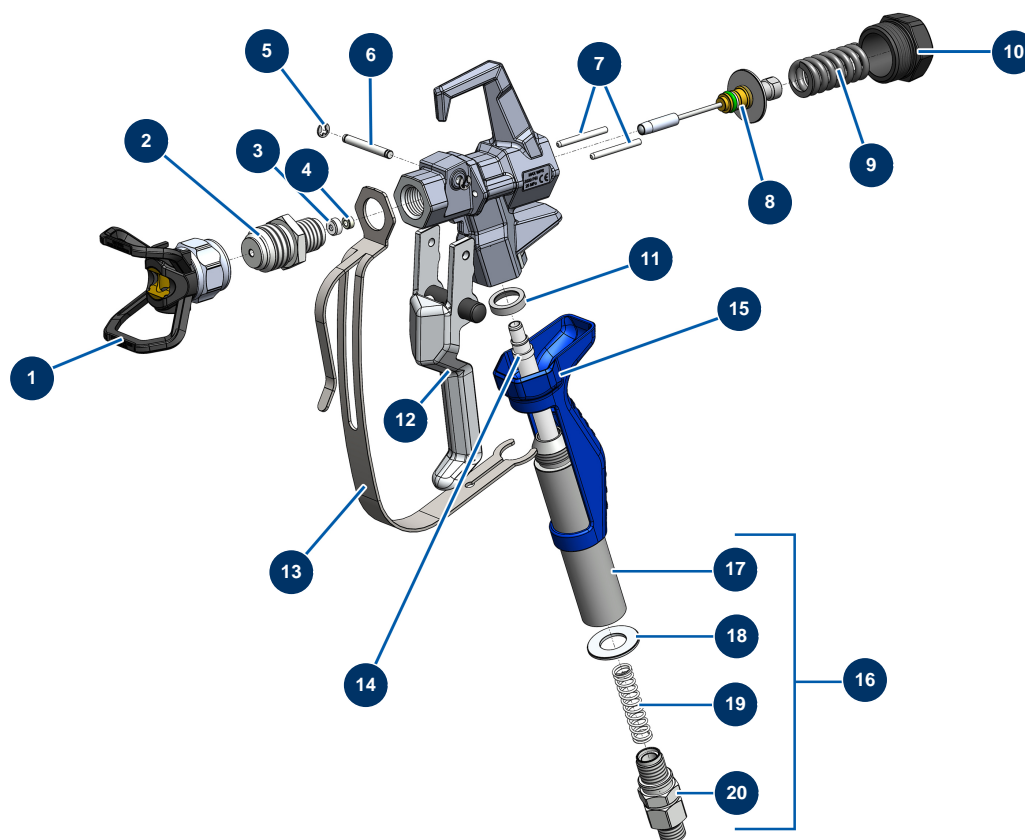

## Airless Kolbenpumpe EUROSPRAY L - Pistole

### Détails des pièces

Pos.	Référence	Désignation
1	51001	BST-, BBP- & BFF-Düsenhalter 7/8" G
2	51036	Diffusor 7/8" G Pistole PAINTSPRAY
3	51047	Dichtung Sitz der Nadel Pistole PAINTSPRAY, COATSPRAY
4	51046	Sitz für Nadeln der Pistole PAINTSPRAY, COATSPRAY
5	51043	Sicherungsring Abzugsachse Pistole PAINTSPRAY, COATSPRAY
6	51042	Abzugsachse Pistole PAINTSPRAY
7	51040	Einzugsstift Pistole PAINTSPRAY
8	51033	Reparatursatz für Nadeln der Pistole PAINTSPRAY
9	51034	Rückstellfeder für Nadeln der Pistole PAINTSPRAY,COATSPRAY
10	51038	Verschluss für Nadelarretierung Pistole PAINTSPRAY, COATSPRAY
11	51031	Lagerdichtung für die Filtertür der Pistole PAINTSPRAY
12	51039	Gsachse komplett Pistole PAINTSPRAY
13	51032	Abzugschutz Pistole PAINTSPRAY

Pos.	Référence	Désignation
14	51003	Pistoolfilter 50 Maschen
15	51037	Kunststoffgriff Pistole PAINTSPRAY
16	51048	Komplett Drehanschluss für PAINTSPRAY Pistole
17	51035	Filterhalter Pistole PAINTSPRAY
18	51045	Dichtung Drehanschluss Pistole PAINTSPRAY, COATSPRAY
19	51041	Feder zum Halten des Pistolenfilters PAINTSPRAY
20	51044	Drehanschluss 1/4" MBSP Pistole PAINTSPRAY