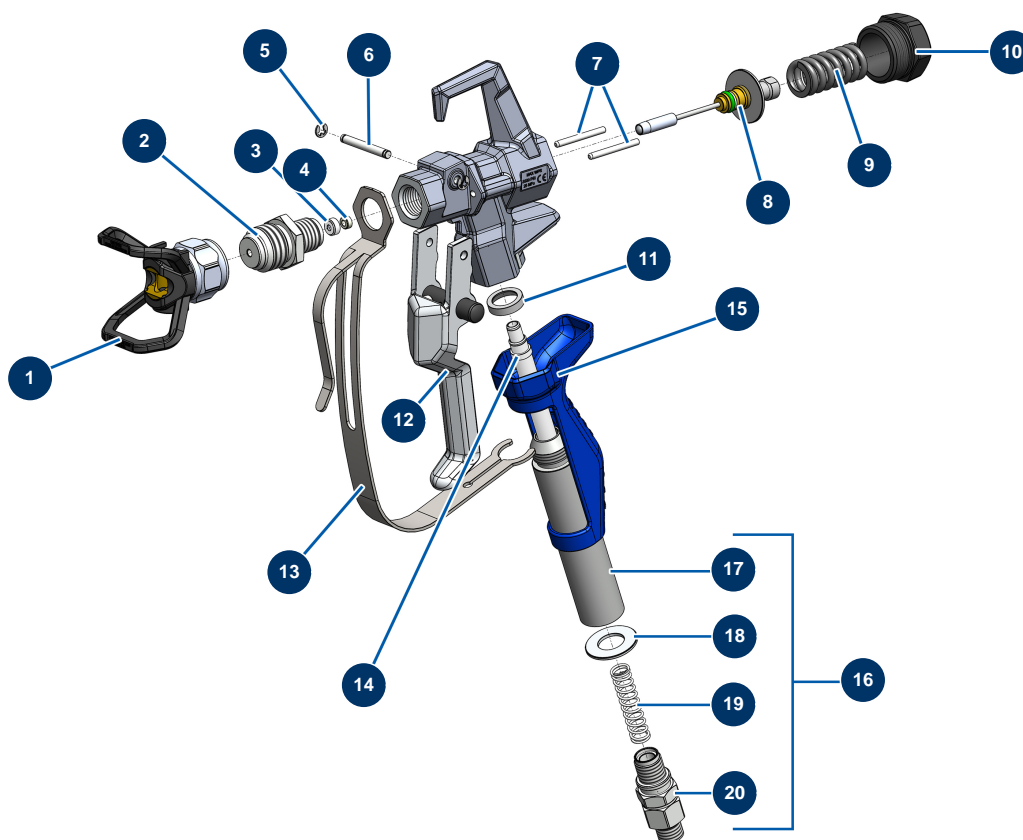

Bomba de pistón airless EUROSPRAY L - Pistola

Détails des pièces

Pos.	Référence	Désignation
1	51001	Soporte de boquilla BST, BBP & BFF 7/8"
2	51036	Difusor 7/8" G pistola PAINTSPRAY
3	51047	Junta asiento aguja pistola PAINTSPRAY, COATSPRAY
4	51046	Asiento aguja pistola PAINTSPRAY, COATSPRAY
5	51043	Anillo seeger eje gatillo pistola PAINTSPRAY, COATSPRAY
6	51042	Eje gatillo pistola PAINTSPRAY
7	51040	Pasador de retracción pistola PAINTSPRAY
8	51033	Kit reparación aguja pistola PAINTSPRAY
9	51034	Muelle de retorno aguja pistola PAINTSPRAY, COATSPRAY
10	51038	Tapón de cierre de aguja para pistola PAINTSPRAY, COATSPRAY
11	51031	Junta de apoyo portafiltro pistola PAINTSPRAY
12	51039	Gatillo completo pistola PAINTSPRAY
13	51032	Protección de gatillo pistola PAINTSPRAY

Pos.	Référence	Désignation
14	51003	Filtro de 50 mallas para empuñadura pistola
15	51037	Mango de plástico pistola PAINTSPRAY
16	51048	Conexión giratoria completa pistola PAINTSPRAY
17	51035	Portafiltro pistola PAINTSPRAY
18	51045	Junta de racor giratorio pistola PAINTSPRAY, COATSPRAY
19	51041	Muelle de sujeción filtro pistola PAINTSPRAY
20	51044	Conexión giratoria 1/4" MBSP pistola PAINTSPRAY