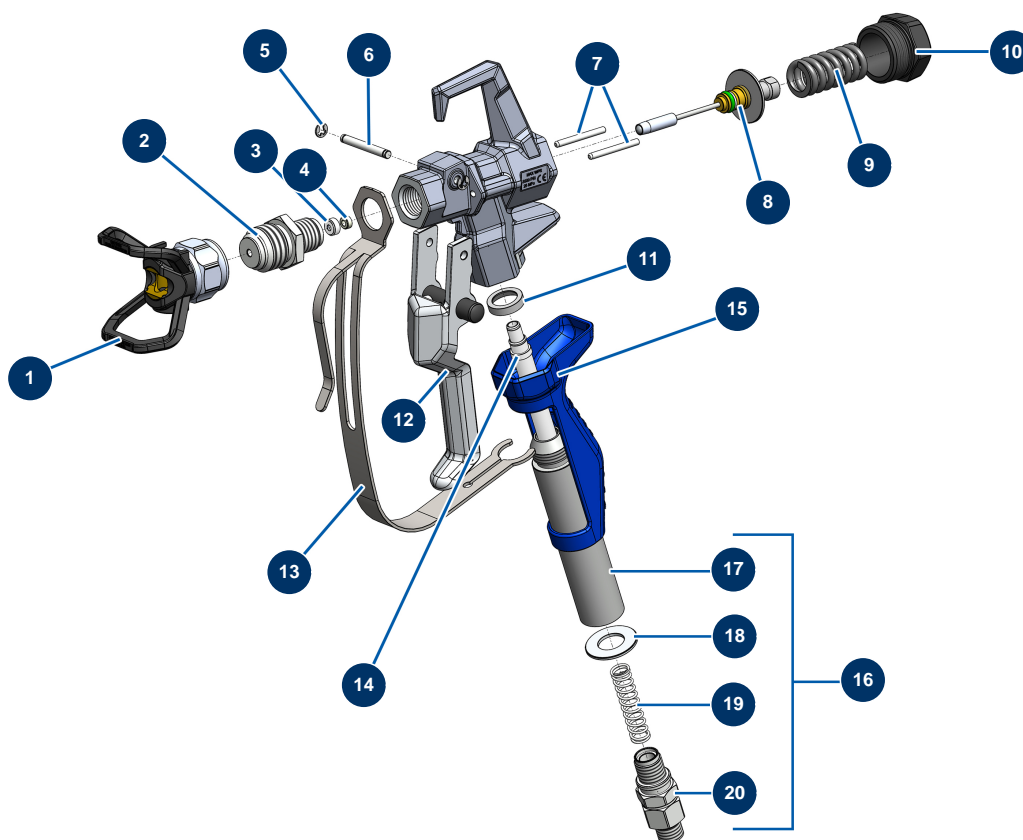

Pompe à piston airless EUROSPRAY L - Pistolet

Détails des pièces

Pos.	Référence	Désignation
1	51001	Support buse BST, BBP & BFF 7/8" G
2	51036	Diffuseur 7/8" G pistolet PAINTSPRAY
3	51047	Joint siège pointeau pistolet PAINTSPRAY, COATSPRAY
4	51046	Siège pointeau pistolet PAINTSPRAY, COATSPRAY
5	51043	Circlip axe gâchette pistolet PAINTSPRAY, COATSPRAY
6	51042	Axe gâchette pistolet PAINTSPRAY
7	51040	Goupille rétractation pistolet PAINTSPRAY
8	51033	Kit réparation pointeau pistolet PAINTSPRAY
9	51034	Ressort rappel pointeau pistolet PAINTSPRAY, COATSPRAY
10	51038	Bouchon blocage pointeau pistolet PAINTSPRAY, COATSPRAY
11	51031	Joint appui porte filtre pistolet PAINTSPRAY
12	51039	Gâchette complète pistolet PAINTSPRAY
13	51032	Protection gâchette pistolet PAINTSPRAY

Pos.	Référence	Désignation
14	51003	Filtre crose 50 mailles blanc
15	51037	Poignée plastique pistolet PAINTSPRAY, COATSPRAY
16	51048	Raccord tournant complet pistolet PAINTSPRAY
17	51035	Porte filtre pistolet PAINTSPRAY, COATSPRAY
18	51045	Joint raccord tournant pistolet PAINTSPRAY, COATSPRAY
19	51041	Ressort maintien filtre pistolet PAINTSPRAY
20	51044	Raccord tournant 1/4" MBSP pistolet PAINTSPRAY