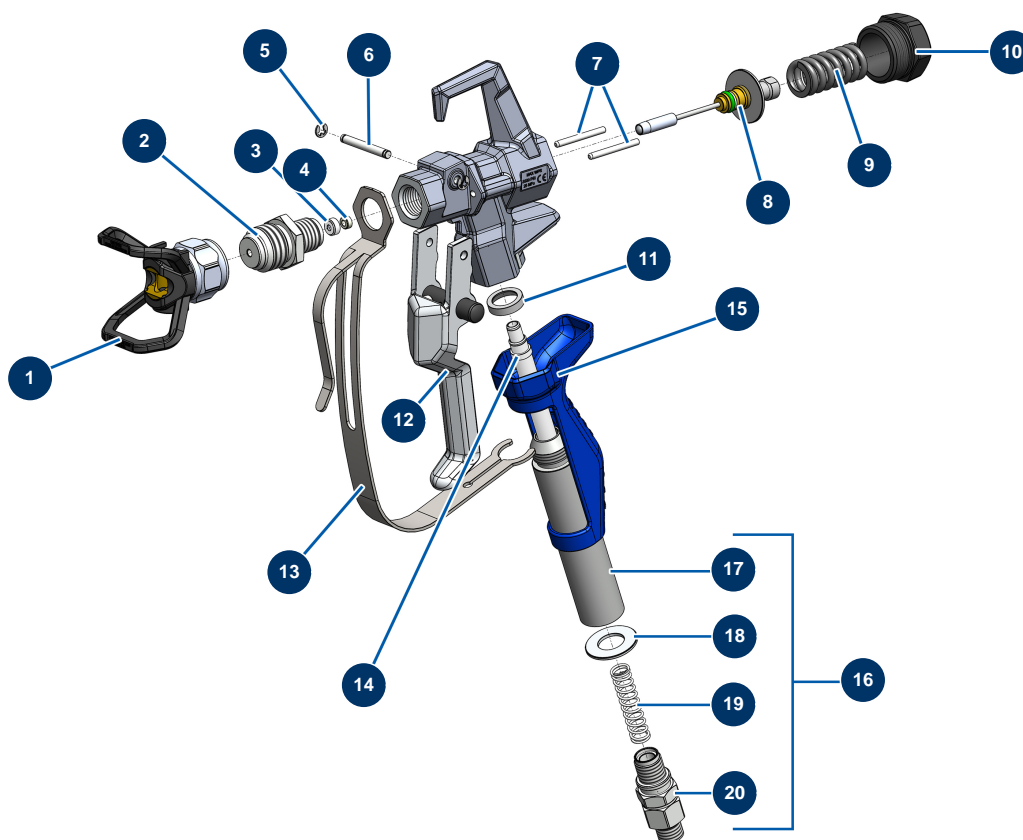

Pompa a pistone airless EUROSPRAY L - Pistola

Détails des pièces

Pos.	Référence	Désignation
1	51001	Portaugello BST, BBP & BFF 7/8"
2	51036	Diffusore 7/8" G pistola PAINTSPRAY
3	51047	Guarnizione sede ago pistola PAINTSPRAY, COATSPRAY
4	51046	Sede ago pistola PAINTSPRAY, COATSPRAY
5	51043	Anello seeger albero grilletto pistola PAINTSPRAY, COATSPRAY
6	51042	Albero grilletto pistola PAINTSPRAY
7	51040	Perno di ritrazione pistola PAINTSPRAY
8	51033	Kit di riparazione ago pistola PAINTSPRAY
9	51034	Molla di ritorno ago pistola PAINTSPRAY, COATSPRAY
10	51038	Tappo di bloccaggio ago per pistola PAINTSPRAY, COATSPRAY
11	51031	Guarnizione appoggio portafiltro pistola PAINTSPRAY
12	51039	Grilletto completo pistola PAINTSPRAY
13	51032	Protezione grilletto pistola PAINTSPRAY

Pos.	Référence	Désignation
14	51003	Filtro 50 maglie per impugnatura pistola
15	51037	Impugnatura plastica pistola PAINTSPRAY
16	51048	Attacco girevole completo pistola PAINTSPRAY
17	51035	Portafiltro pistola PAINTSPRAY
18	51045	Giunto di attacco girevole pistola PAINTSPRAY, COATSPRAY
19	51041	Molla di ritegno filtro pistola PAINTSPRAY
20	51044	Attacco girevole 1/4" MBSP pistola PAINTSPRAY