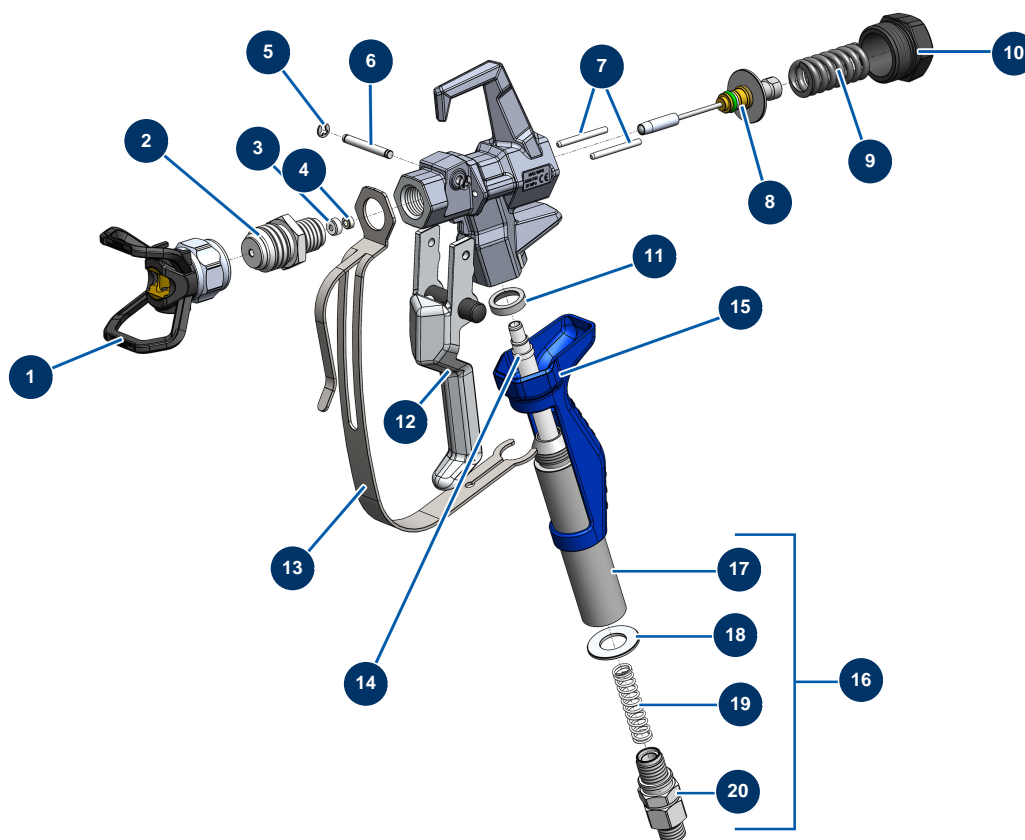

Airless Kolbenpumpe EUROSPRAY XL - PAINTSPRAY-Pistole

Détails des pièces

Pos.	Référence	Désignation
1	51001	BST-, BBP- & BFF-Düsenhalter 7/8" G
2	51036	Diffusor 7/8" G Pistole PAINTSPRAY
3	51047	Dichtung Sitz der Nadel Pistole PAINTSPRAY, COATSPRAY
4	51046	Sitz für Nadeln der Pistole PAINTSPRAY, COATSPRAY
5	51043	Sicherungsring Abzugsachse Pistole PAINTSPRAY, COATSPRAY
6	51042	Abzugsachse Pistole PAINTSPRAY
7	51040	Einzugsstift Pistole PAINTSPRAY
8	51033	Reparatursatz für Nadeln der Pistole PAINTSPRAY
9	51034	Rückstellfeder für Nadeln der Pistole PAINTSPRAY, COATSPRAY
10	51038	Verschluss für Nadelarretierung Pistole PAINTSPRAY, COATSPRAY
11	51031	Lagerdichtung für die Filtertür der Pistole PAINTSPRAY
12	51039	Gsachse komplett Pistole PAINTSPRAY
13	51032	Abzugschutz Pistole PAINTSPRAY

Pos.	Référence	Désignation
14	51003	Pistoolfilter 50 Maschen
15	51037	Kunststoffgriff Pistole PAINTSPRAY
16	51048	Komplett Drehanschluss für PAINTSPRAY Pistole
17	51035	Filterhalter Pistole PAINTSPRAY
18	51045	Dichtung Drehanschluss Pistole PAINTSPRAY, COATSPRAY
19	51041	Feder zum Halten des Pistolenfilters PAINTSPRAY
20	51044	Drehanschluss 1/4" MBSP Pistole PAINTSPRAY