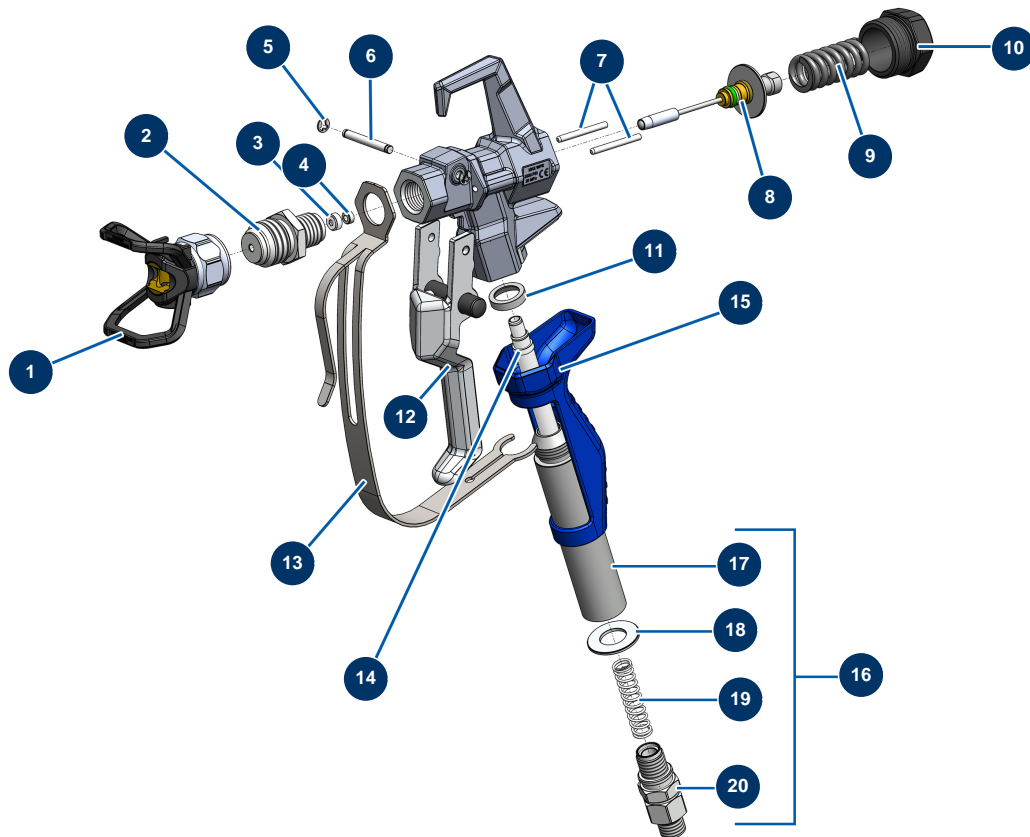

Airless Kolbenpumpe EUROSPRAY XL - PAINTSPRAY-Pistole

Détails des pièces

Pos.	Référence	Désignation
1	51001	BST-, BBP- & BFF-Düsenhalter 7/8" G
2	51036	Diffusor 7/8" G Pistole PAINTSPRAY
3	51047	Dichtung Sitz der Nadel Pistole PAINTSPRAY, COATSPRAY
4	51046	Sitz für Nadeln der Pistole PAINTSPRAY, COATSPRAY
5	51043	Sicherungsring Abzugsachse Pistole PAINTSPRAY, COATSPRAY
6	51042	Abzugsachse Pistole PAINTSPRAY
7	51040	Einzugsstift Pistole PAINTSPRAY
8	51033	Reparatursatz für Nadeln der Pistole PAINTSPRAY
9	51034	Rückstellfeder für Nadeln der Pistole PAINTSPRAY, COATSPRAY
10	51038	Verschluss für Nadelarretierung Pistole PAINTSPRAY, COATSPRAY
11	51031	Lagerdichtung für die Filtertür der Pistole PAINTSPRAY
12	51039	Gsachse komplett Pistole PAINTSPRAY
13	51032	Abzugschutz Pistole PAINTSPRAY
		14
		15
		16
		17
		18
		19
		20

Pos.	Référence	Désignation
14	51003	Pistoolfilter 50 Maschen
15	51037	Kunststoffgriff Pistole PAINTSPRAY
16	51048	Komplett Drehanschluss für PAINTSPRAY Pistole
17	51035	Filterhalter Pistole PAINTSPRAY
18	51045	Dichtung Drehanschluss Pistole PAINTSPRAY, COATSPRAY
19	51041	Feder zum Halten des Pistolenfilters PAINTSPRAY
20	51044	Drehanschluss 1/4" MBSP Pistole PAINTSPRAY