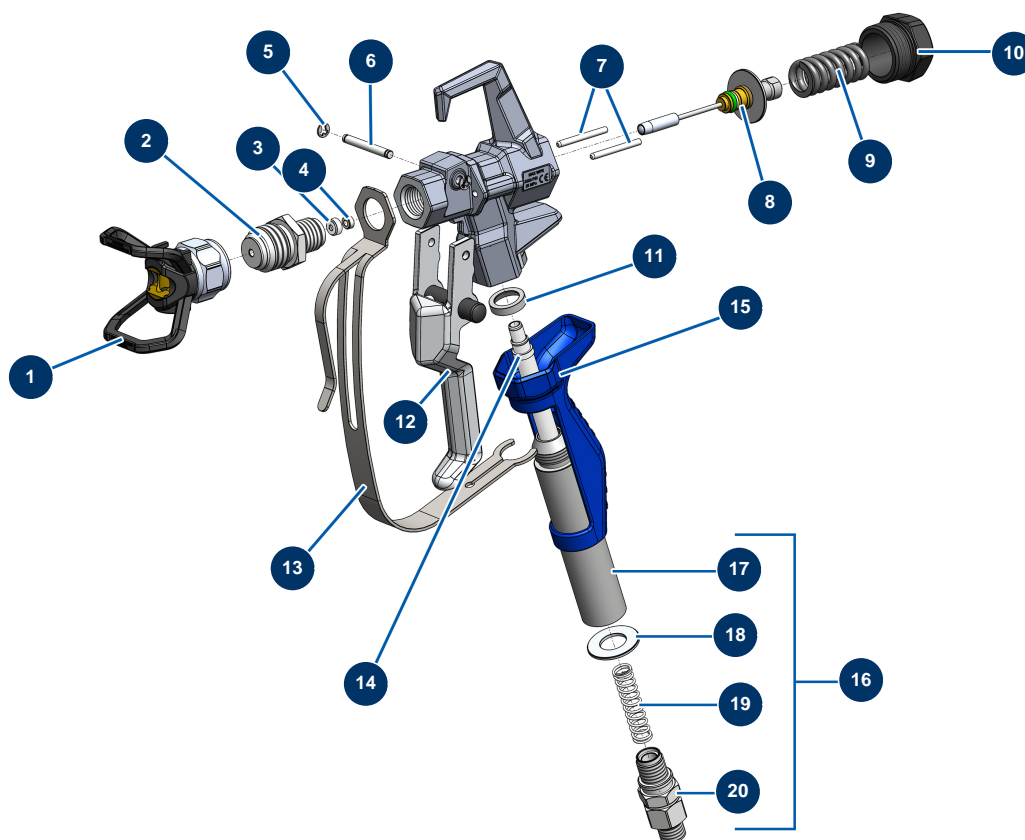

Bomba de pistón airless EUROSPRAY XL - Pistola PAINTSPRAY

Détails des pièces

Pos.	Référence	Désignation
1	51001	Soporte de boquilla BST, BBP & BFF 7/8"
2	51036	Difusor 7/8" G pistola PAINTSPRAY
3	51047	Junta asiento aguja pistola PAINTSPRAY, COATSPRAY
4	51046	Asiento aguja pistola PAINTSPRAY, COATSPRAY
5	51043	Anillo seeger eje gatillo pistola PAINTSPRAY, COATSPRAY
6	51042	Eje gatillo pistola PAINTSPRAY
7	51040	Pasador de retracción pistola PAINTSPRAY
8	51033	Kit reparación aguja pistola PAINTSPRAY
9	51034	Muelle de retorno aguja pistola PAINTSPRAY, COATSPRAY
10	51038	Tapón de cierre de aguja para pistola PAINTSPRAY, COATSPRAY
11	51031	Junta de apoyo portafiltro pistola PAINTSPRAY
12	51039	Gatillo completo pistola PAINTSPRAY
13	51032	Protección de gatillo pistola PAINTSPRAY

Pos.	Référence	Désignation
14	51003	Filtro de 50 mallas para empuñadura pistola
15	51037	Mango de plástico pistola PAINTSPRAY
16	51048	Conexión giratoria completa pistola PAINTSPRAY
17	51035	Portafiltro pistola PAINTSPRAY
18	51045	Junta de racor giratorio pistola PAINTSPRAY, COATSPRAY
19	51041	Muelle de sujeción filtro pistola PAINTSPRAY
20	51044	Conexión giratoria 1/4" MBSP pistola PAINTSPRAY