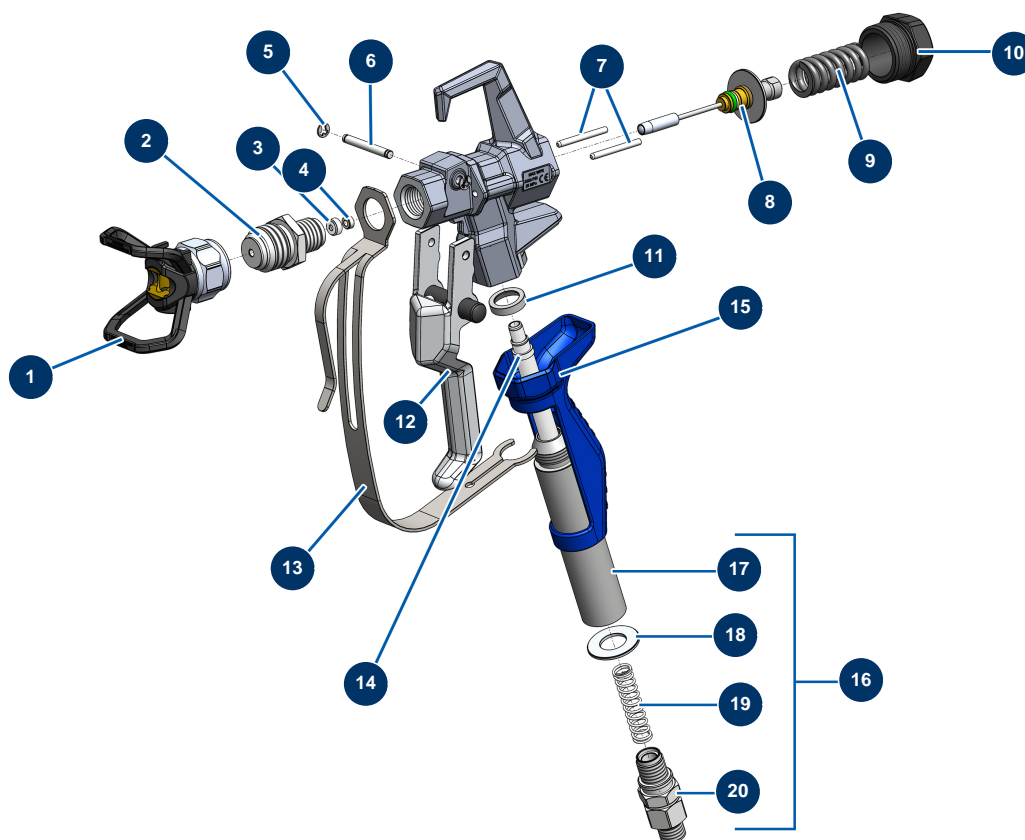

## Pompe à piston airless EUROSPRAY XL - Pistolet PAINTSPRAY

### Détails des pièces

Pos.	Référence	Désignation
1	51001	Support buse BST, BBP & BFF 7/8" G
2	51036	Diffuseur 7/8" G pistolet PAINTSPRAY
3	51047	Joint siège pointeau pistolet PAINTSPRAY, COATSPRAY
4	51046	Siège pointeau pistolet PAINTSPRAY, COATSPRAY
5	51043	Circlip axe gâchette pistolet PAINTSPRAY, COATSPRAY
6	51042	Axe gâchette pistolet PAINTSPRAY
7	51040	Goupille rétraction pistolet PAINTSPRAY
8	51033	Kit réparation pointeau pistolet PAINTSPRAY
9	51034	Ressort rappel pointeau pistolet PAINTSPRAY, COATSPRAY
10	51038	Bouchon blocage pointeau pistolet PAINTSPRAY, COATSPRAY
11	51031	Joint appui porte filtre pistolet PAINTSPRAY
12	51039	Gâchette complète pistolet PAINTSPRAY
13	51032	Protection gâchette pistolet PAINTSPRAY

<b>Pos.</b>	<b>Référence</b>	<b>Désignation</b>
14	51003	Filtre crose 50 mailles blanc
15	51037	Poignée plastique pistolet PAINTSPRAY, COATSPRAY
16	51048	Raccord tournant complet pistolet PAINTSPRAY
17	51035	Porte filtre pistolet PAINTSPRAY, COATSPRAY
18	51045	Joint raccord tournant pistolet PAINTSPRAY, COATSPRAY
19	51041	Ressort maintien filtre pistolet PAINTSPRAY
20	51044	Raccord tournant 1/4" MBSP pistolet PAINTSPRAY