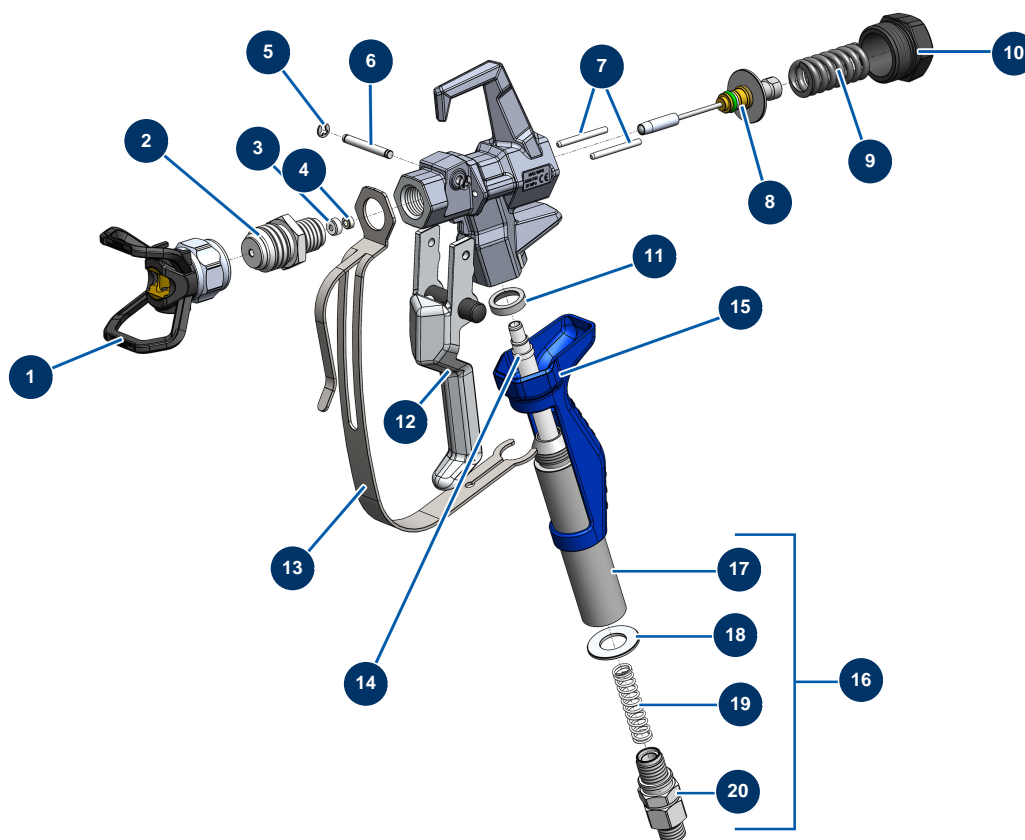

Pompe à piston airless EUROSPRAY XL - Pistolet PAINTSPRAY

Détails des pièces

Pos.	Référence	Désignation
1	51001	Support buse BST, BBP & BFF 7/8" G
2	51036	Diffuseur 7/8" G pistolet PAINTSPRAY
3	51047	Joint siège pointeau pistolet PAINTSPRAY, COATSPRAY
4	51046	Siège pointeau pistolet PAINTSPRAY, COATSPRAY
5	51043	Circlip axe gâchette pistolet PAINTSPRAY, COATSPRAY
6	51042	Axe gâchette pistolet PAINTSPRAY
7	51040	Goupille rétractation pistolet PAINTSPRAY
8	51033	Kit réparation pointeau pistolet PAINTSPRAY
9	51034	Ressort rappel pointeau pistolet PAINTSPRAY, COATSPRAY
10	51038	Bouchon blocage pointeau pistolet PAINTSPRAY, COATSPRAY
11	51031	Joint appui porte filtre pistolet PAINTSPRAY
12	51039	Gâchette complète pistolet PAINTSPRAY
13	51032	Protection gâchette pistolet PAINTSPRAY

Pos.	Référence	Désignation
14	51003	Filtre crose 50 mailles blanc
15	51037	Poignée plastique pistolet PAINTSPRAY, COATSPRAY
16	51048	Raccord tournant complet pistolet PAINTSPRAY
17	51035	Porte filtre pistolet PAINTSPRAY, COATSPRAY
18	51045	Joint raccord tournant pistolet PAINTSPRAY, COATSPRAY
19	51041	Ressort maintien filtre pistolet PAINTSPRAY
20	51044	Raccord tournant 1/4" MBSP pistolet PAINTSPRAY