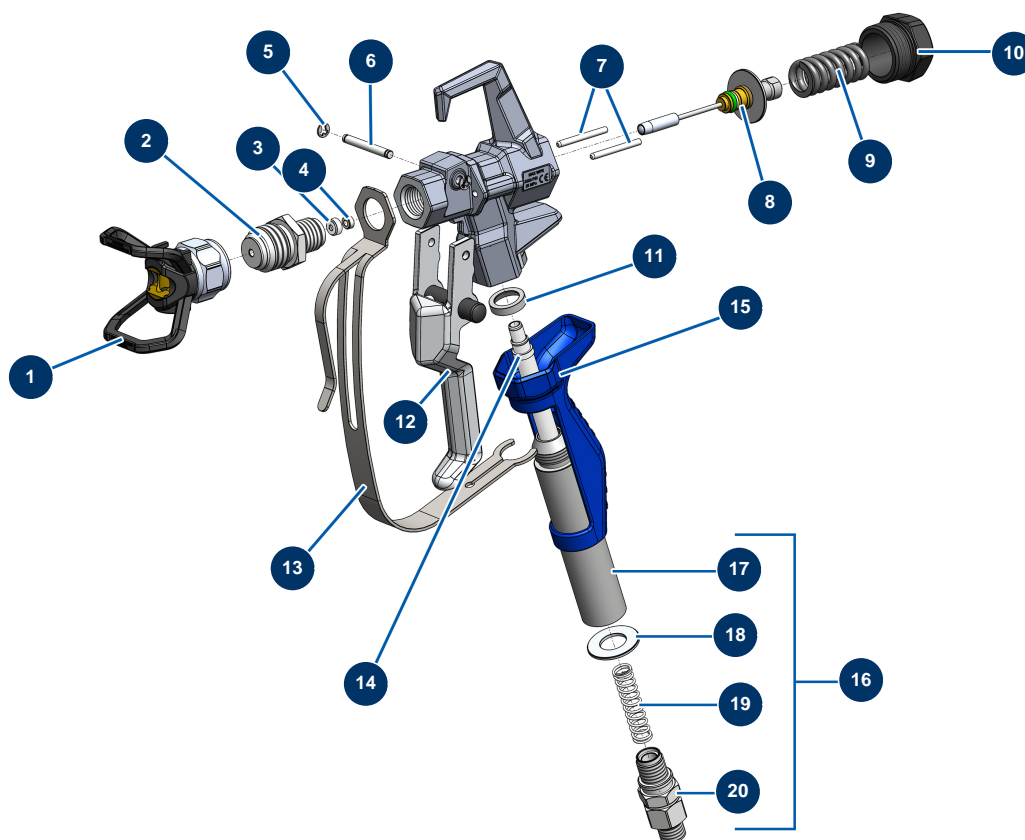

Pompa a pistone airless EUROSPRAY XL - Pistola PAINTSPRAY

Détails des pièces

Pos.	Référence	Désignation
1	51001	Portaugello BST, BBP & BFF 7/8"
2	51036	Diffusore 7/8" G pistola PAINTSPRAY
3	51047	Guarnizione sede ago pistola PAINTSPRAY, COATSPRAY
4	51046	Sede ago pistola PAINTSPRAY, COATSPRAY
5	51043	Anello seeger albero grilletto pistola PAINTSPRAY, COATSPRAY
6	51042	Albero grilletto pistola PAINTSPRAY
7	51040	Perno di ritrazione pistola PAINTSPRAY
8	51033	Kit di riparazione ago pistola PAINTSPRAY
9	51034	Molla di ritorno ago pistola PAINTSPRAY, COATSPRAY
10	51038	Tappo di bloccaggio ago per pistola PAINTSPRAY, COATSPRAY
11	51031	Guarnizione appoggio portafiltro pistola PAINTSPRAY
12	51039	Grilletto completo pistola PAINTSPRAY
13	51032	Protezione grilletto pistola PAINTSPRAY

Pos.	Référence	Désignation
14	51003	Filtro 50 maglie per impugnatura pistola
15	51037	Impugnatura plastica pistola PAINTSPRAY
16	51048	Attacco girevole completo pistola PAINTSPRAY
17	51035	Portafiltro pistola PAINTSPRAY
18	51045	Giunto di attacco girevole pistola PAINTSPRAY, COATSPRAY
19	51041	Molla di ritegno filtro pistola PAINTSPRAY
20	51044	Attacco girevole 1/4" MBSP pistola PAINTSPRAY