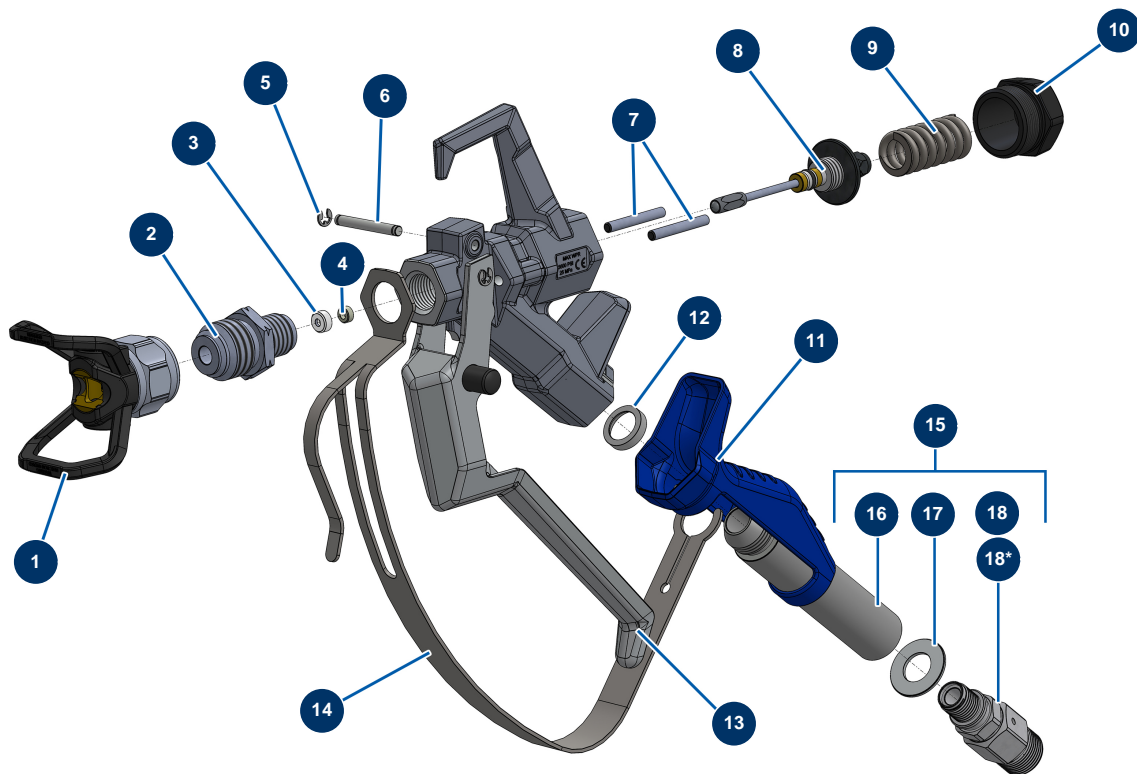

## Airless Kolbenpumpe EUROSPRAY XL - COATSPRAY-Pistole

\*Raccord renforcé optionnel / Optional reinforced connector

### Détails des pièces

Pos.	Référence	Désignation
1	51001	BST-, BBP- & BFF-Düsenhalter 7/8" G
2	51054	Diffusor 7/8" G Pistole COATSPRAY
3	51047	Dichtung Sitz der Nadel Pistole PAINTSPRAY, COATSPRAY
4	51046	Sitz für Nadeln der Pistole PAINTSPRAY, COATSPRAY
5	51043	Sicherungsring Abzugsachse Pistole PAINTSPRAY, COATSPRAY
6	51057	Abzugsachse Pistole COATSPRAY
7	51055	Einzugsstift Pistole COATSPRAY
8	51053	Reparatursatz für Nadeln der Pistole COATSPRAY
9	51034	Rückstellfeder für Nadeln der Pistole PAINTSPRAY, COATSPRAY
10	51038	Verschluss für Nadelarretierung Pistole PAINTSPRAY, COATSPRAY
11	51037	Kunststoffgriff Pistole PAINTSPRAY
12	51051	Lagerdichtung für die Filtertür der Pistole COATSPRAY
13	51056	Gsachse komplett Pistole COATSPRAY

Pos.	Référence	Désignation
14	51052	Abzugschutz Pistole COATSPRAY
15	51059	Komplett Drehanschluss für COATSPRAY Pistole
16	51035	Filterhalter Pistole PAINTSPRAY
17	51045	Dichtung Drehanschluss Pistole PAINTSPRAY, COATSPRAY
18	51058	Drehanschluss 1/2" MBSP Pistole COATSPRAY
18*	M07057	Verstärkte Drehkupplung für COATSPRAY Pistole