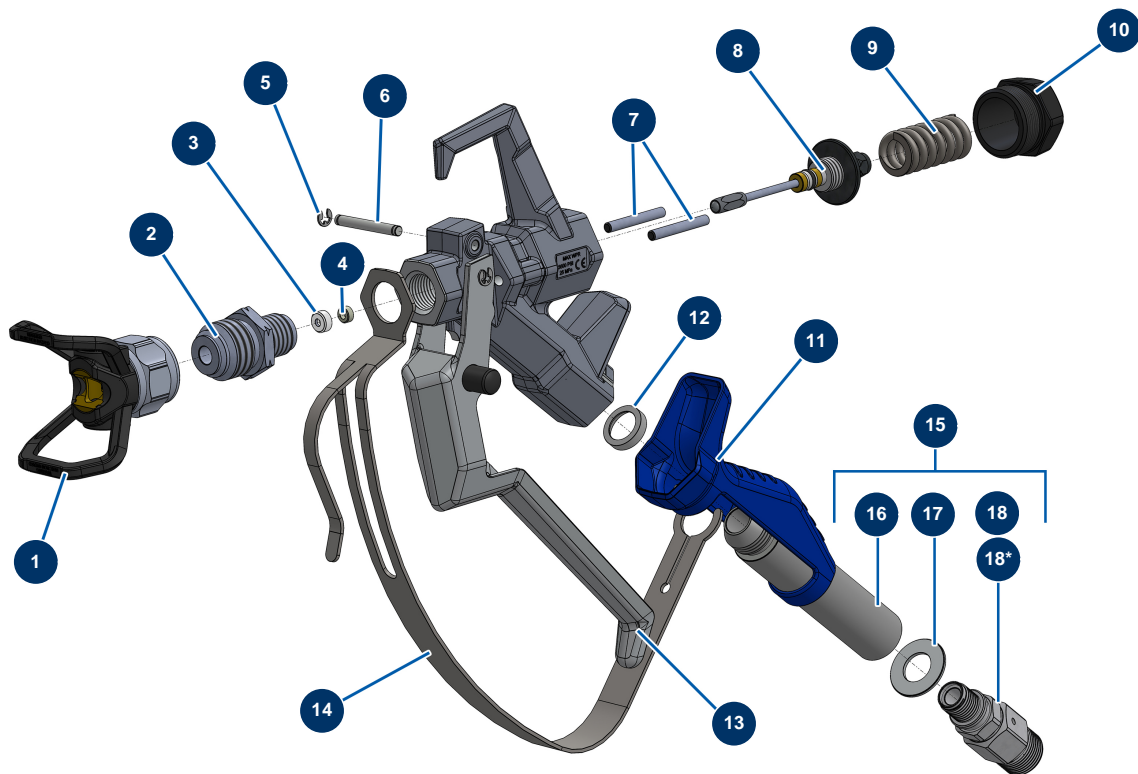

Airless Kolbenpumpe EUROSPRAY XL - COATSPRAY-Pistole

*Raccord renforcé optionnel / Optional reinforced connector

Détails des pièces

Pos.	Référence	Désignation
1	51001	BST-, BBP- & BFF-Düsenhalter 7/8" G
2	51054	Diffusor 7/8" G Pistole COATSPRAY
3	51047	Dichtung Sitz der Nadel Pistole PAINTSPRAY, COATSPRAY
4	51046	Sitz für Nadeln der Pistole PAINTSPRAY, COATSPRAY
5	51043	Sicherungsring Abzugsachse Pistole PAINTSPRAY, COATSPRAY
6	51057	Abzugsachse Pistole COATSPRAY
7	51055	Einzugsstift Pistole COATSPRAY
8	51053	Reparatursatz für Nadeln der Pistole COATSPRAY
9	51034	Rückstellfeder für Nadeln der Pistole PAINTSPRAY, COATSPRAY
10	51038	Verschluss für Nadelarretierung Pistole PAINTSPRAY, COATSPRAY
11	51037	Kunststoffgriff Pistole PAINTSPRAY
12	51051	Lagerdichtung für die Filtertür der Pistole COATSPRAY
13	51056	Gsachse komplett Pistole COATSPRAY

Pos.	Référence	Désignation
14	51052	Abzugschutz Pistole COATSPRAY
15	51059	Komplett Drehanschluss für COATSPRAY Pistole
16	51035	Filterhalter Pistole PAINTSPRAY
17	51045	Dichtung Drehanschluss Pistole PAINTSPRAY, COATSPRAY
18	51058	Drehanschluss 1/2" MBSP Pistole COATSPRAY
18*	M07057	Verstärkte Drehkupplung für COATSPRAY Pistole