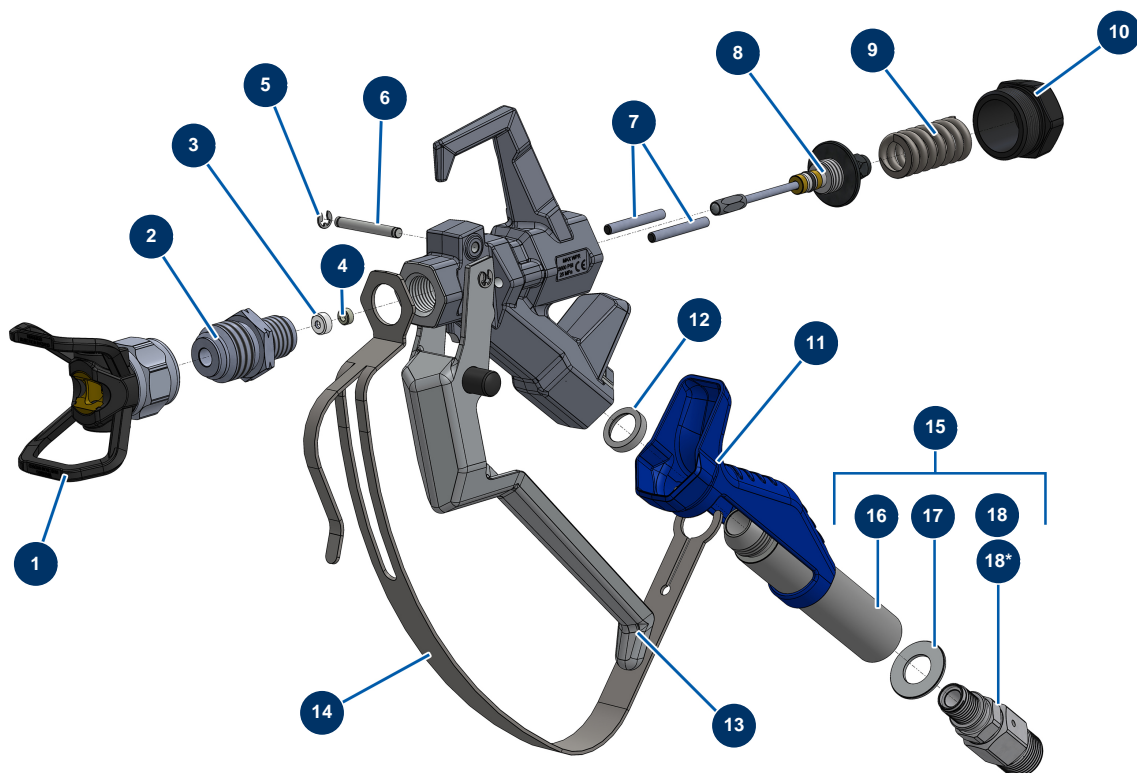

Bomba de pistón airless EUROSPRAY XL - Pistola COATSPRAY

*Raccord renforcé optionnel / Optional reinforced connector

Détails des pièces

Pos.	Référence	Désignation
1	51001	Soporte de boquilla BST, BBP & BFF 7/8"
2	51054	Difusor 7/8" G pistola COATSPRAY
3	51047	Junta asiento aguja pistola PAINTSPRAY, COATSPRAY
4	51046	Asiento aguja pistola PAINTSPRAY, COATSPRAY
5	51043	Anillo seeger eje gatillo pistola PAINTSPRAY, COATSPRAY
6	51057	Eje gatillo pistola COATSPRAY
7	51055	Pasador de retracción pistola COATSPRAY
8	51053	Kit reparación aguja pistola COATSPRAY
9	51034	Muelle de retorno aguja pistola PAINTSPRAY, COATSPRAY
10	51038	Tapón de cierre de aguja para pistola PAINTSPRAY, COATSPRAY
11	51037	Mango de plástico pistola PAINTSPRAY
12	51051	Junta de apoyo portafiltro pistola COATSPRAY
13	51056	Gatillo completo pistola COATSPRAY

Pos.	Référence	Désignation
14	51052	Protección de gatillo pistola COATSPRAY
15	51059	Conexión giratoria completa pistola COATSPRAY
16	51035	Portafiltro pistola PAINTSPRAY
17	51045	Junta de racor giratorio pistola PAINTSPRAY, COATSPRAY
18	51058	Conexión giratoria 1/2" MBSP pistola COATSPRAY
18*	M07057	Conexión giratoria reforzada pistola COATSPRAY