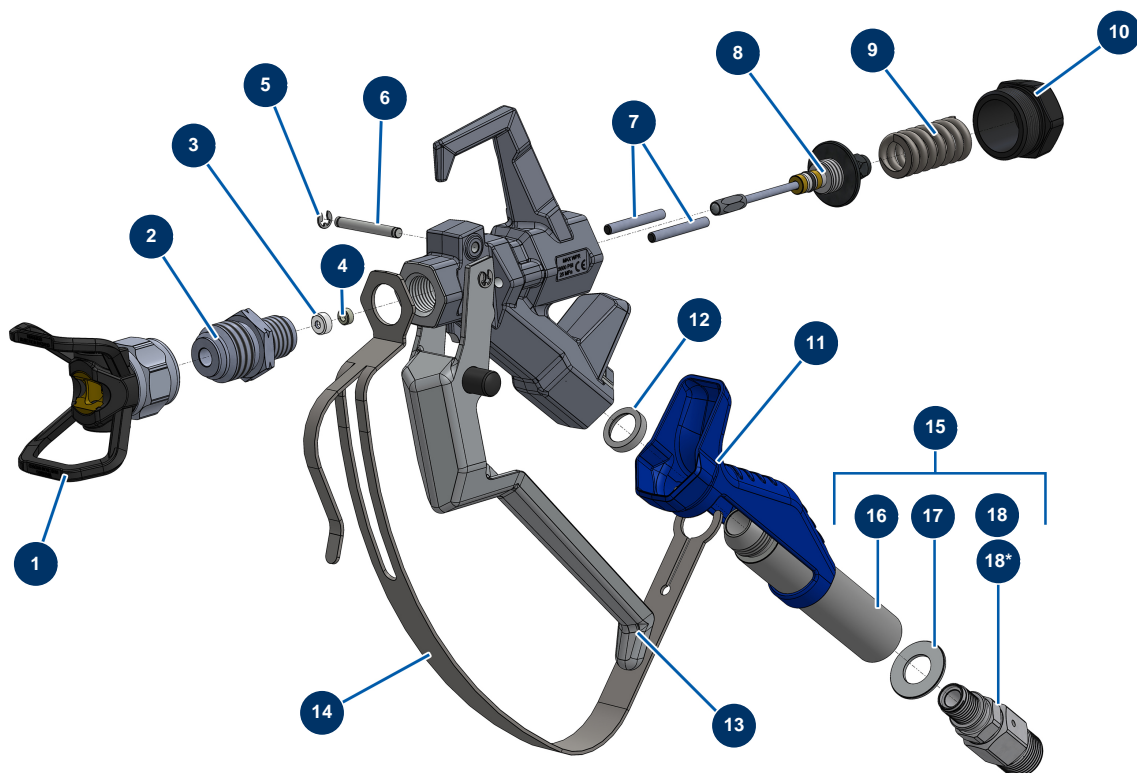

Pompa a pistone airless EUROSPRAY XL - Pistola COATSPRAY

**Raccord renforcé optionnel / Optional reinforced connector*

Détails des pièces

Pos.	Référence	Désignation
1	51001	Portaugello BST, BBP & BFF 7/8"
2	51054	Diffusore 7/8" G pistola COATSPRAY
3	51047	Guarnizione sede ago pistola PAINTSPRAY, COATSPRAY
4	51046	Sede ago pistola PAINTSPRAY, COATSPRAY
5	51043	Anello seeger albero grilletto pistola PAINTSPRAY, COATSPRAY
6	51057	Albero grilletto pistola COATSPRAY
7	51055	Perno di ritrazione pistola COATSPRAY
8	51053	Kit di riparazione ago pistola COATSPRAY
9	51034	Molla di ritorno ago pistola PAINTSPRAY, COATSPRAY
10	51038	Tappo di bloccaggio ago per pistola PAINTSPRAY, COATSPRAY
11	51037	Impugnatura plastica pistola PAINTSPRAY
12	51051	Guarnizione appoggio portafiltro pistola COATSPRAY
13	51056	Grilletto completo pistola COATSPRAY

Pos.	Référence	Désignation
14	51052	Protezione grilletto pistola COATSPRAY
15	51059	Attacco girevole completo pistola COATSPRAY
16	51035	Portafiltro pistola PAINTSPRAY
17	51045	Giunto di attacco girevole pistola PAINTSPRAY, COATSPRAY
18	51058	Attacco girevole 1/2" MBSP pistola COATSPRAY
18*	M07057	Attacco girevole rinforzato pistola COATSPRAY