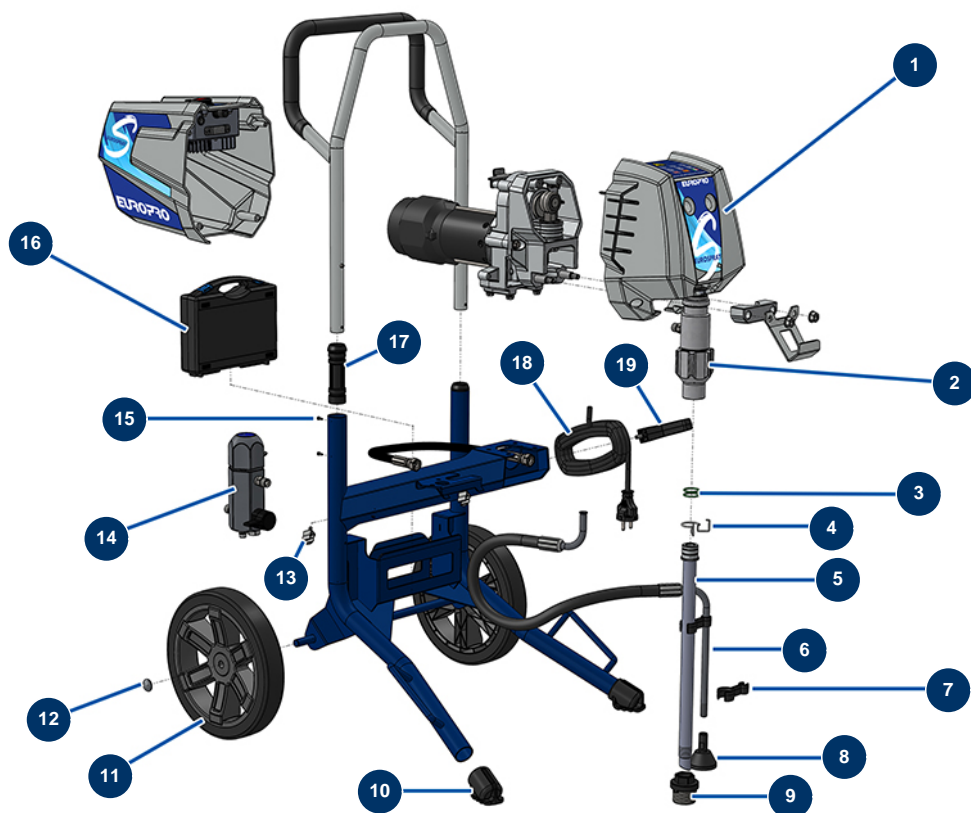

Pompe à piston airless EUROSPRAY L - Châssis

Détails des pièces

Pos.	Référence	Désignation
1	51161	Carter avant EUROSPRAY S Mini, S & L
2	51273	Pompe complète EUROSPRAY L
3	51156	Joint canne aspiration EUROSPRAY S Mini, S & L
4	51154	Circlip canne aspiration EUROSPRAY S Mini, S & L
5	51157	Canne aspiration rigide EUROSPRAY S & L
6	51158	Tuyau retour EUROSPRAY S & L
7	51160	Clip fixation tuyau retour EUROSPRAY S Mini, S & L
8	51171	Déфлекteur tuyau retour EUROSPRAY S Mini, S & L
9	51155	Crépine aspiration EUROSPRAY S Mini, S, L & PULSE
10	51147	Bouchon pied EUROSPRAY S, L & PULSE
11	51145	Roue EUROSPRAY S, L & PULSE
12	51149	Clip roue EUROSPRAY S, L & PULSE
13	51151	Clip fixation rallonge buse EUROSPRAY S Mini, S & L

Pos.	Référence	Désignation
14	51164	Filtre pompe complet sans capteur pression EUROSPRAY S Mini & S
15	51153	Vis M3x4 manchon bras EUROSPRAY S
16	51165	Mallette outillage complète EUROSPRAY S Mini, S, L & PULSE
17	51146	Manchon bras EUROSPRAY S, L & PULSE
18	51152	Cordon alimentation EUROSPRAY S Mini, S & L
19	51148	Support cordon alimentation EUROSPRAY S, L & PULSE