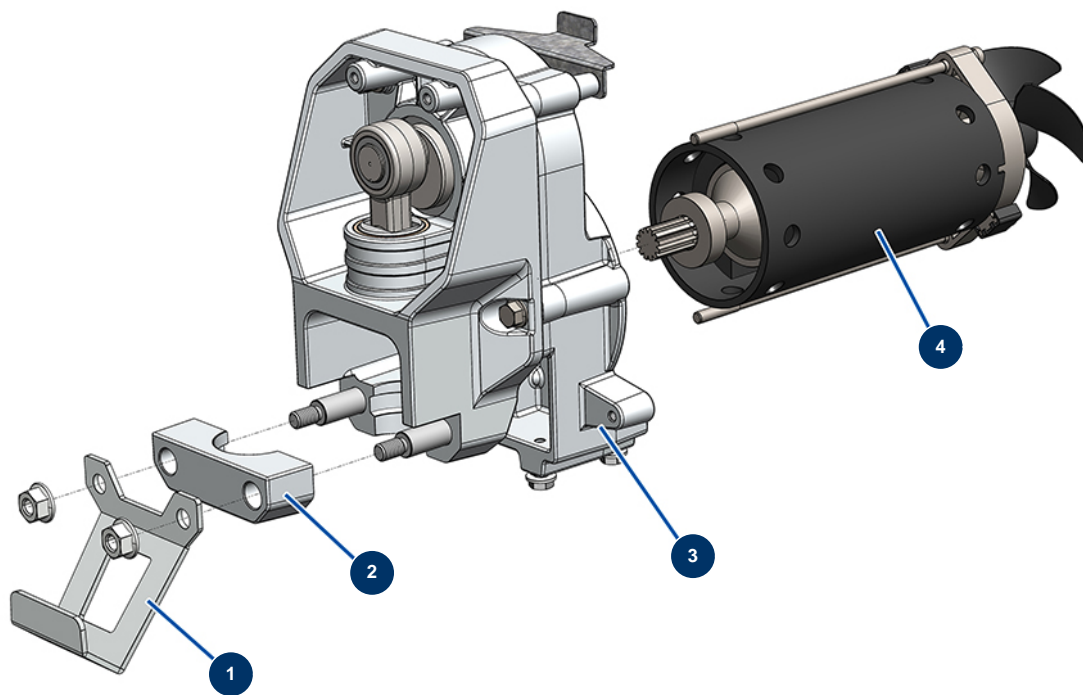

Airless Kolbenpumpe EUROSPRAY L - Übertragung

Détails des pièces

Pos.	Référence	Désignation
1	51275	Eimerhalter Pumpe EUROSPRAY L
2	51274	Spannband Pumpe EUROSPRAY L
3	51276	Komplettes Getriebe EUROSPRAY L
4	51277	Elektromotor EUROSPRAY L