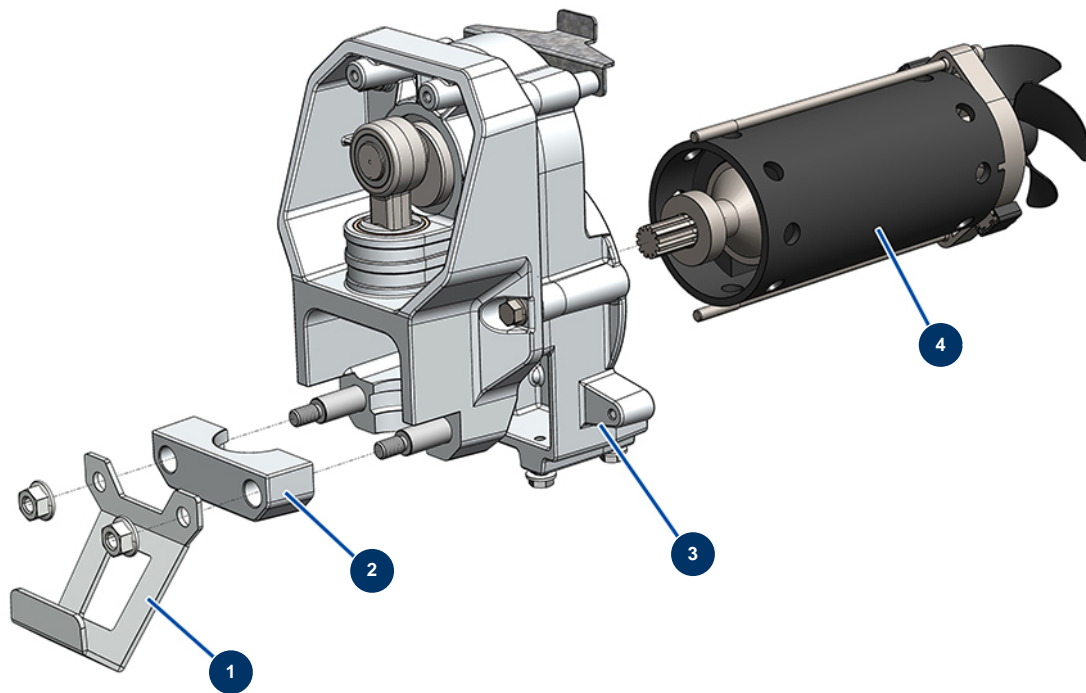

Airless Kolbenpumpe EUROSPRAY L - Übertragung

Détails des pièces

Pos.	Référence	Désignation
1	51275	Eimerhalter Pumpe EUROSPRAY L
2	51274	Spannband Pumpe EUROSPRAY L
3	51276	Komplettes Getriebe EUROSPRAY L
4	51277	Elektromotor EUROSPRAY L