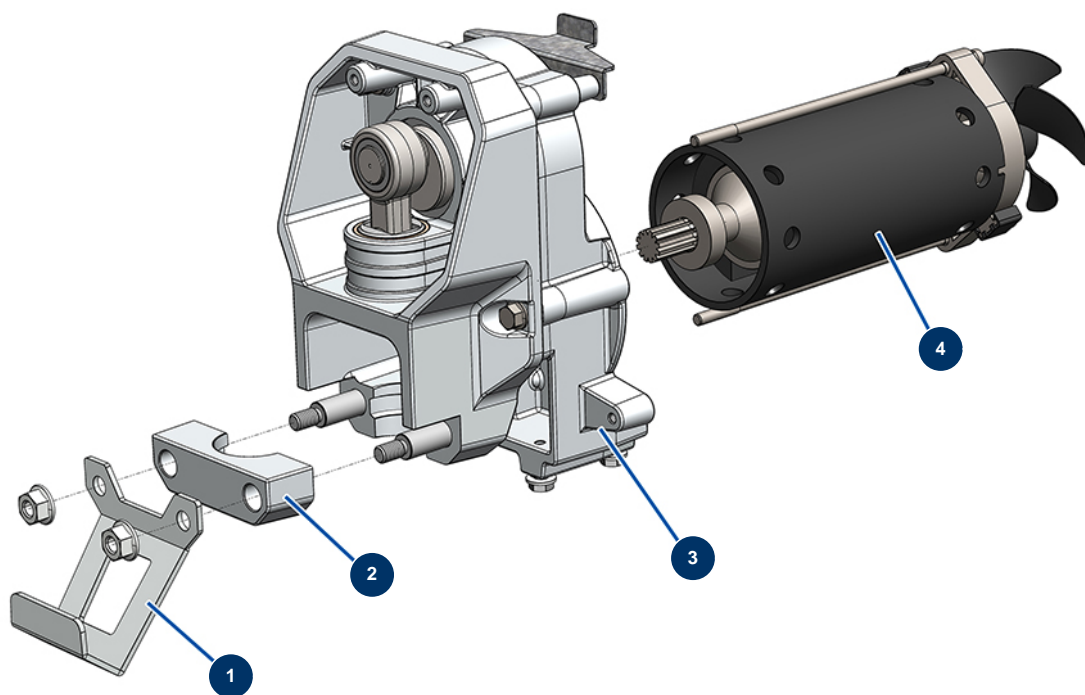

EUROSPRAY L airless piston pump - Transmission

Détails des pièces

Pos.	Référence	Désignation
1	51275	EUROSPRAY L pump bucket support
2	51274	EUROSPRAY L pump clamping flange
3	51276	EUROSPRAY L complete transmission
4	51277	EUROSPRAY L electric motor