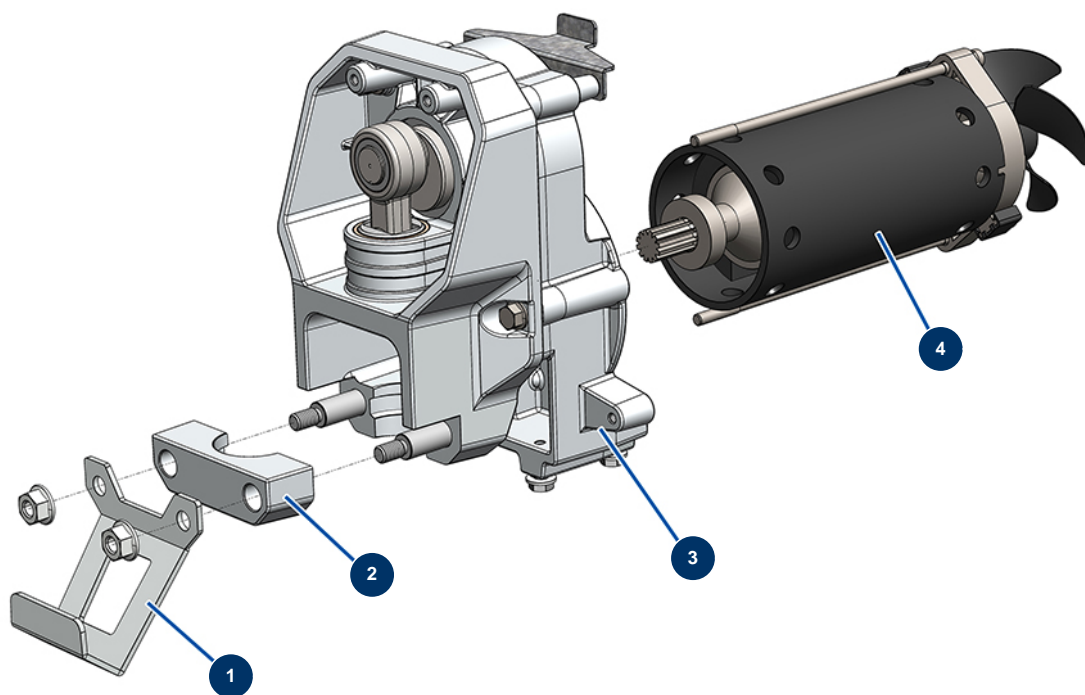

Pompe à piston airless EUROSPRAY L - Transmission

Détails des pièces

Pos.	Référence	Désignation
1	51275	Support de seau pompe EUROSPRAY L
2	51274	Bride serrage pompe EUROSPRAY L
3	51276	Transmission complète EUROSPRAY L
4	51277	Moteur électrique EUROSPRAY L