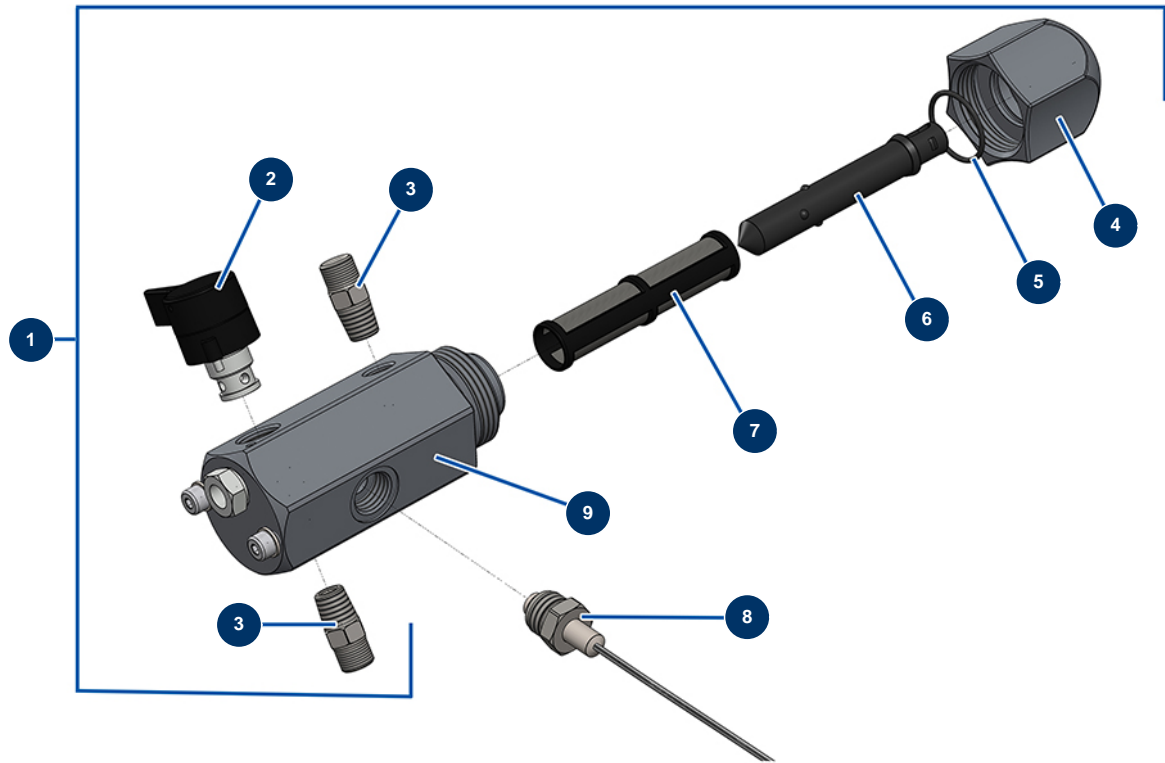

## Airless Kolbenpumpe EUROSPRAY L - Farbfilter

### Détails des pièces

Pos.	Référence	Désignation
1	51164	Pumpenfilter komplett ohne Drucksensor EUROSPRAY S Mini & S
2	51136	Ablassventil komplett Pumpe EUROSPRAY S Mini, S, L & PULSE
3	51123	Nippel HP 1/4" M Pumpe EUROSPRAY S Mini, S, L & PULSE
4	51130	Filterstopfen Pumpe EUROSPRAY S Mini, S, L & PULSE
5	51131	O-Ring Filter Pumpe EUROSPRAY S Mini, S, L & PULSE
6	51132	Filterhalter Pumpe EUROSPRAY S Mini, S, L & PULSE
7	51133	Pumpenfilter 60 Maschen EUROSPRAY S Mini, S, L & PULSE
8	51135	Drucksensor Pumpe EUROSPRAY S Mini, S & L
9	51134	Filtergehäuse Pumpe EUROSPRAY S Mini, S, L & PULSE