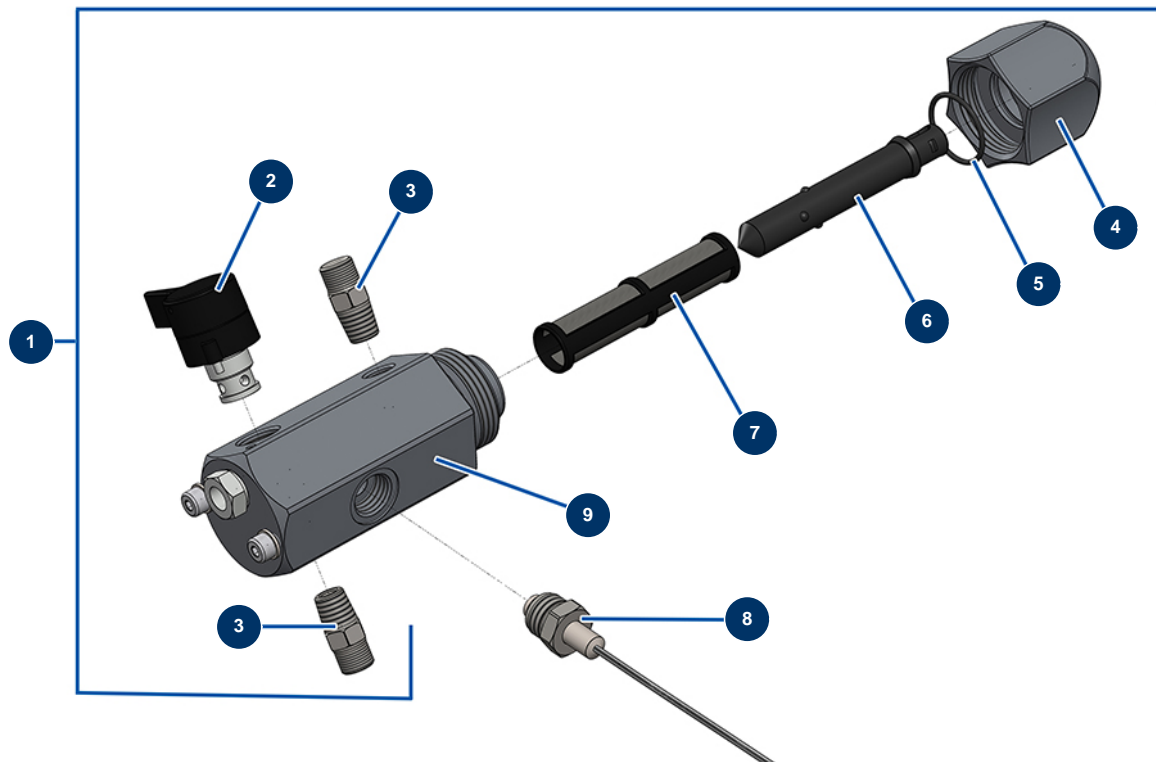

Airless Kolbenpumpe EUROSPRAY L - Farbfilter

Détails des pièces

Pos.	Référence	Désignation
1	51164	Pumpenfilter komplett ohne Drucksensor EUROSPRAY S Mini & S
2	51136	Ablassventil komplett Pumpe EUROSPRAY S Mini, S, L & PULSE
3	51123	Nippel HP 1/4" M Pumpe EUROSPRAY S Mini, S, L & PULSE
4	51130	Filterstopfen Pumpe EUROSPRAY S Mini, S, L & PULSE
5	51131	O-Ring Filter Pumpe EUROSPRAY S Mini, S, L & PULSE
6	51132	Filterhalter Pumpe EUROSPRAY S Mini, S, L & PULSE
7	51133	Pumpenfilter 60 Maschen EUROSPRAY S Mini, S, L & PULSE
8	51135	Drucksensor Pumpe EUROSPRAY S Mini, S & L
9	51134	Filtergehäuse Pumpe EUROSPRAY S Mini, S, L & PULSE