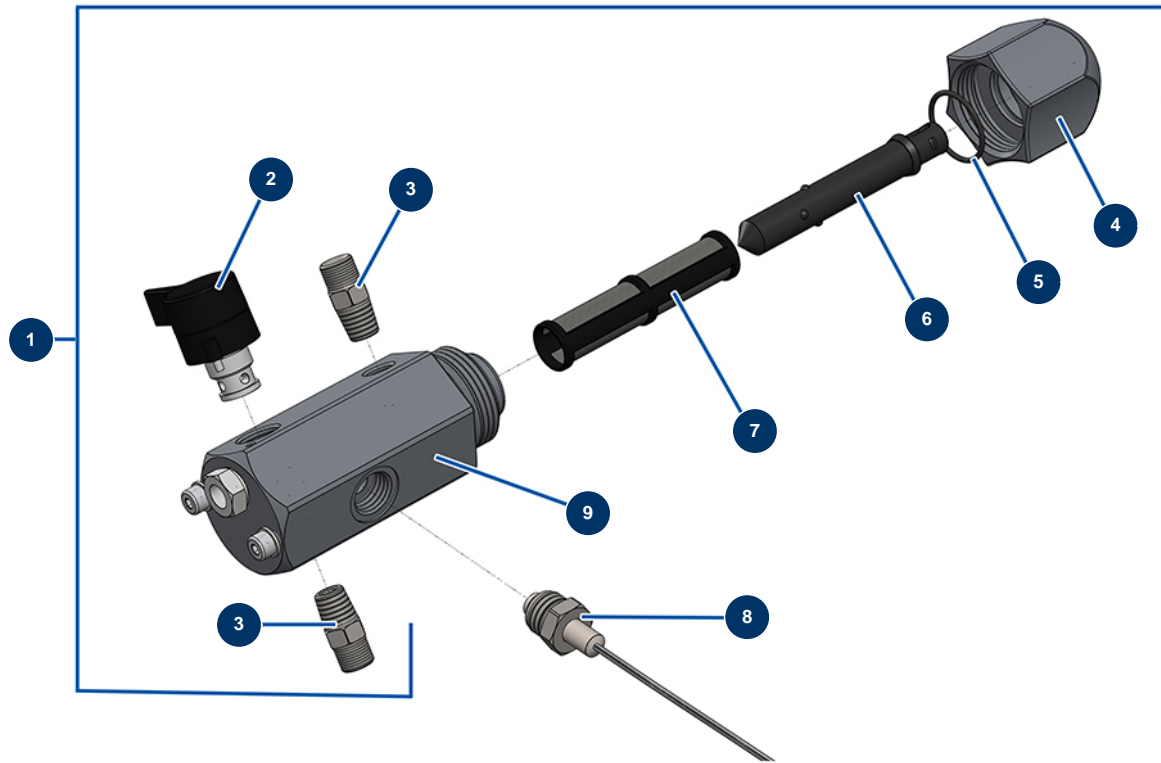

## EUROSPRAY L airless piston pump - Paint filter

### Détails des pièces

Pos.	Référence	Désignation
1	51164	EUROSPRAY S Mini & S complete pump filter without pressure sensor
2	51136	EUROSPRAY S Mini, S, L & PULSE pump complete drain valve
3	51123	EUROSPRAY S Mini, S, L & PULSE pump HP 1/4" M nipple
4	51130	EUROSPRAY S Mini, S, L & PULSE pump filter plug
5	51131	EUROSPRAY S Mini, S, L & PULSE pump filter O-ring
6	51132	EUROSPRAY S Mini, S, L & PULSE pump filter support
7	51133	EUROSPRAY S Mini, S, L & PULSE 60 mesh pump filter
8	51135	EUROSPRAY S Mini, S & L pump pressure sensor
9	51134	EUROSPRAY S Mini, S, L & PULSE pump filter body