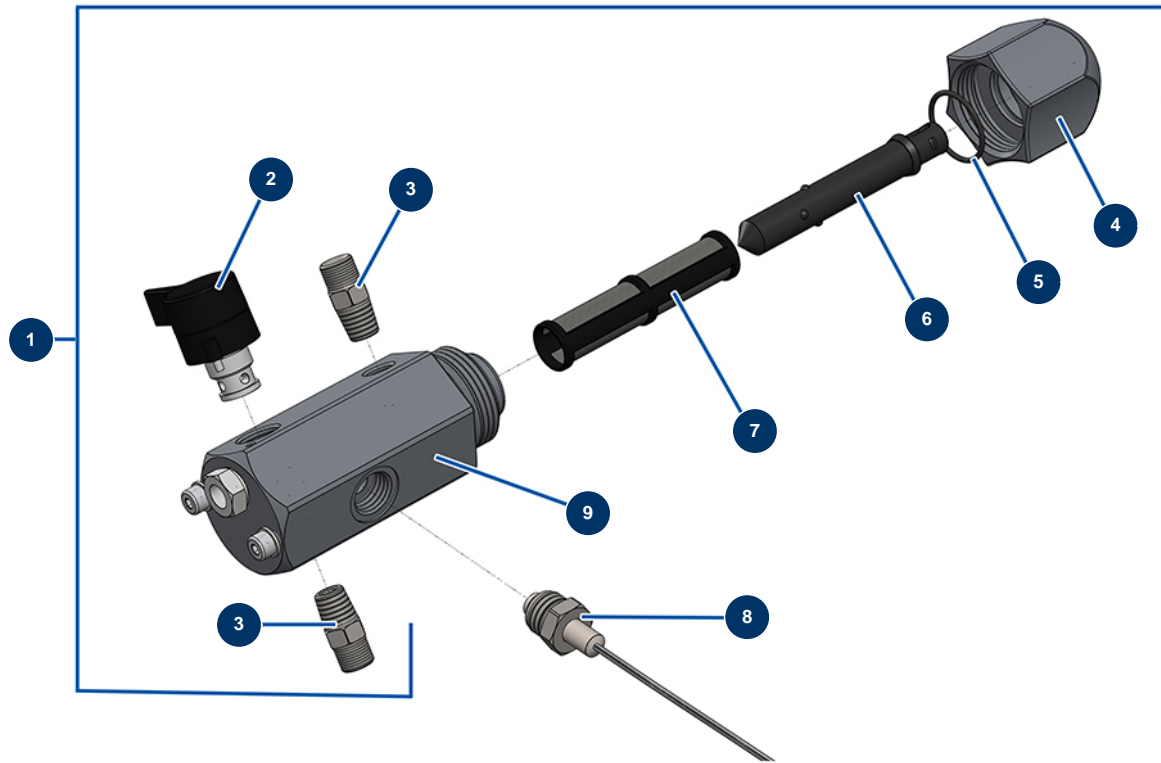

Pompe à piston airless EUROSPRAY L - Filtre peinture

Détails des pièces

Pos.	Référence	Désignation
1	51164	Filtre pompe complet sans capteur pression EUROSPRAY S Mini & S
2	51136	Vanne purge complète pompe EUROSPRAY S Mini, S, L & PULSE
3	51123	Mamelon HP 1/4" M pompe EUROSPRAY S Mini, S, L & PULSE
4	51130	Bouchon filtre pompe EUROSPRAY S Mini, S, L & PULSE
5	51131	Joint torique filtre pompe EUROSPRAY S Mini, S, L & PULSE
6	51132	Support filtre pompe EUROSPRAY S Mini, S, L & PULSE
7	51133	Filtre pompe 60 mailles EUROSPRAY S Mini, S, L & PULSE
8	51135	Capteur pression pompe EUROSPRAY S Mini, S & L
9	51134	Corps filtre pompe EUROSPRAY S Mini, S, L & PULSE