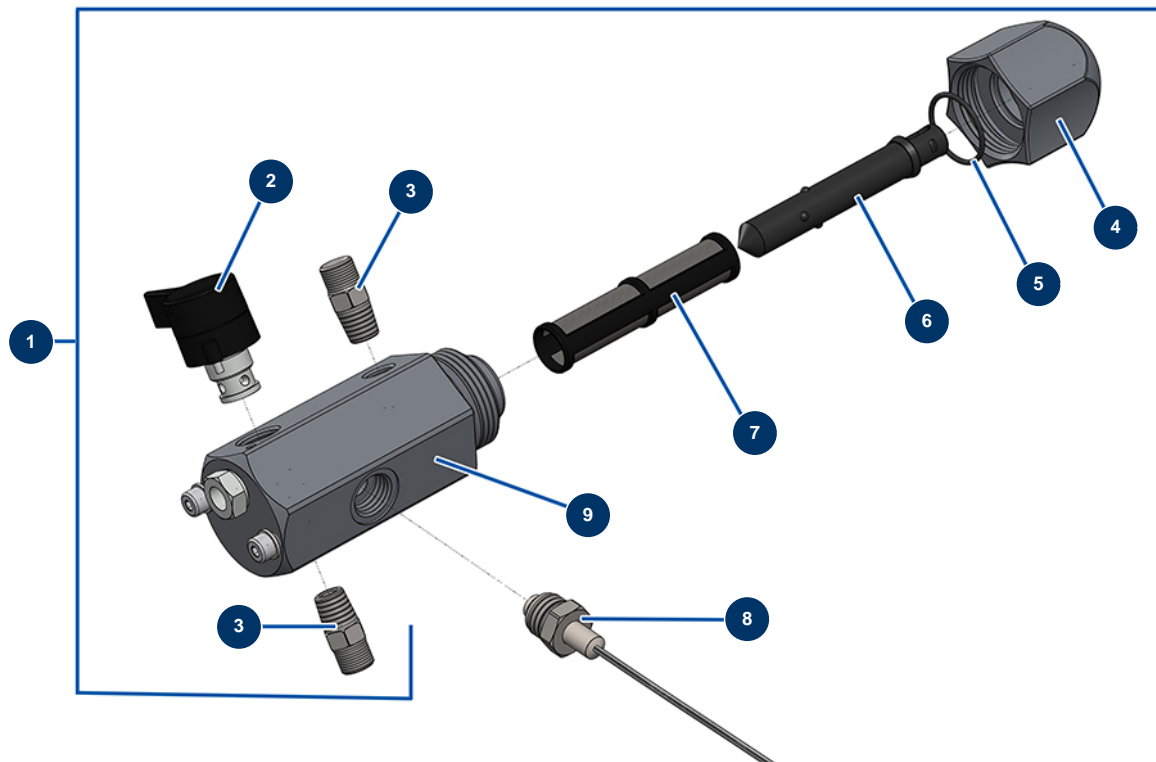

Pompa a pistone airless EUROSPRAY L - Filtro vernice

Détails des pièces

Pos.	Référence	Désignation
1	51164	Filtro pompa completo senza sensore di pressione EUROSPRAY S Mini & S
2	51136	Valvola di scarico completa pompa EUROSPRAY S Mini, S, L & PULSE
3	51123	Niplo alta pressione 1/4" M pompa EUROSPRAY S Mini, S, L & PULSE
4	51130	Tappo filtro pompa EUROSPRAY S Mini, S, L & PULSE
5	51131	Guarnizione O-ring filtro pompa EUROSPRAY S Mini, S, L & PULSE
6	51132	Supporto filtro pompa EUROSPRAY S Mini, S, L & PULSE
7	51133	Filtro pompa 60 maglie EUROSPRAY S Mini, S, L & PULSE
8	51135	Sensore di pressione pompa EUROSPRAY S Mini, S & L
9	51134	Corpo filtro pompa EUROSPRAY S Mini, S, L & PULSE