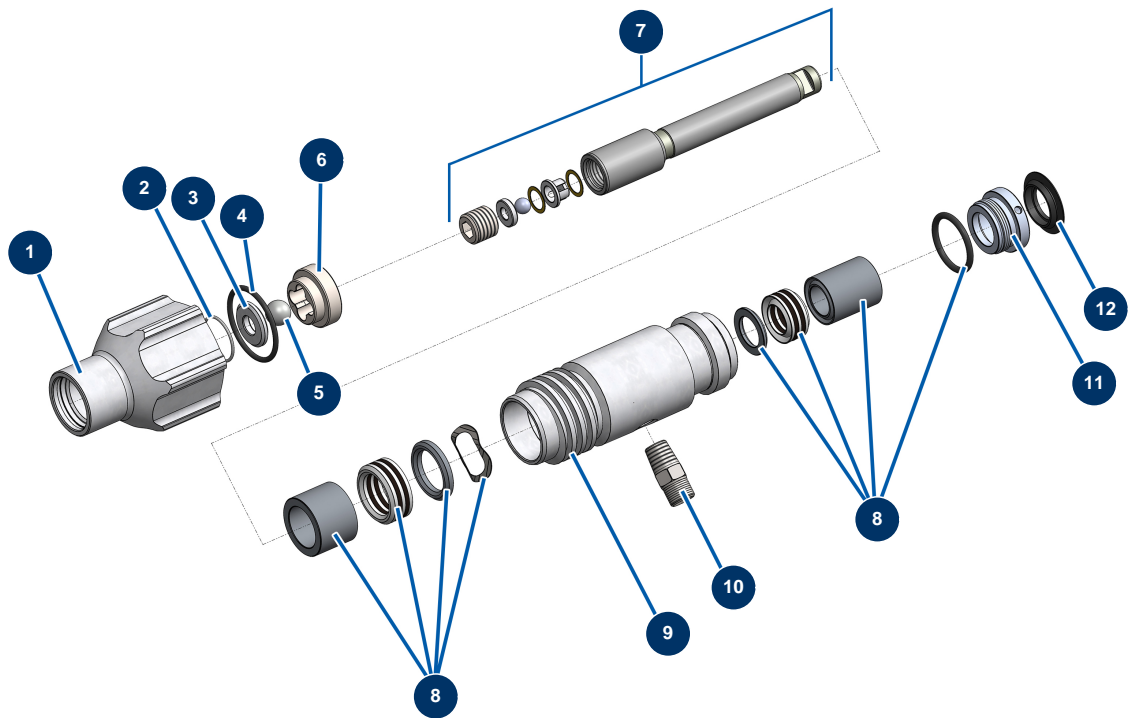

Airless Kolbenpumpe EUROSPRAY L - Pumpe

Détails des pièces

Pos.	Référence	Désignation
1	51252	Gehäuse Pumpenfuß EUROSPRAY L
2	51104	O-Ring Fußpumpe EUROSPRAY S Mini, S & L
3	51253	Kugelsitz Ventil Fußpumpe EUROSPRAY L
4	51255	Dichtung Fußpumpe EUROSPRAY L
5	51106	Kugel Ventil Fußpumpe EUROSPRAY S Mini & S
6	51254	Kugelführung Ventil Fußpumpe EUROSPRAY L
7	51272	Komplette Pumpenkolbenstange EUROSPRAY L
8	51271	Dichtungssatz Pumpe EUROSPRAY L
9	51265	Pumpenzylinder EUROSPRAY L
10	51122	Unterlegscheibe Kolben Pumpe EUROSPRAY S Mini & S
11	51269	Stopfbuchsenmutter Pumpe EUROSPRAY L
12	51270	Stopfen der Pumpenstopfbuchse für EUROSPRAY L