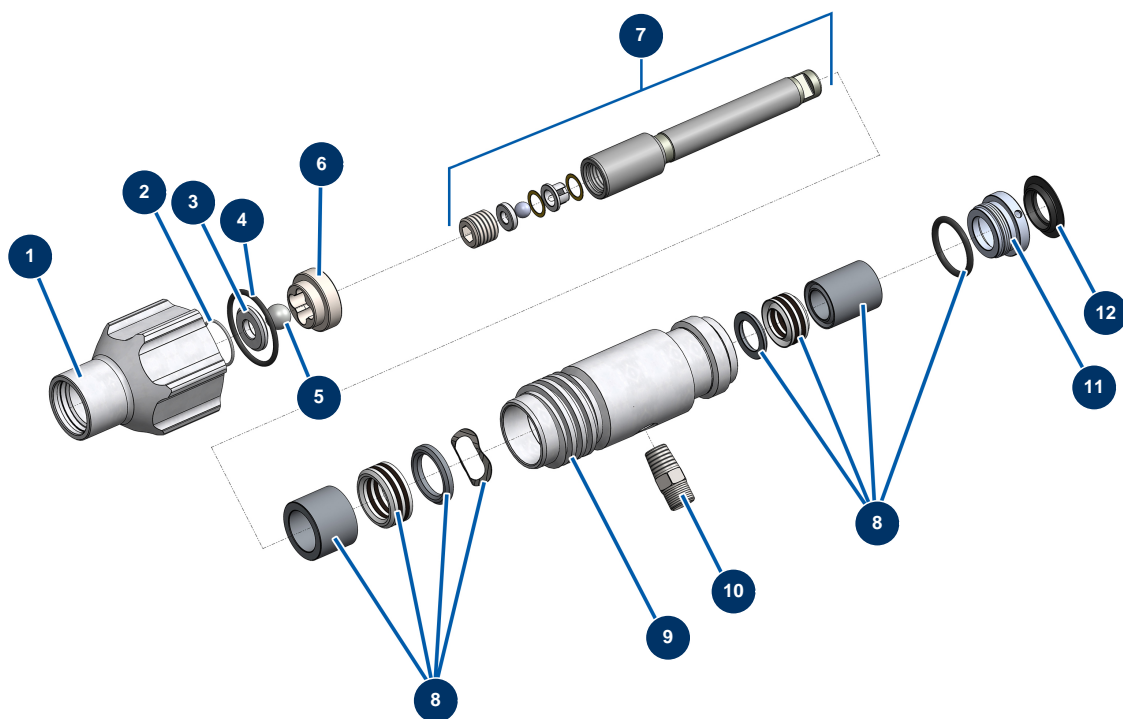

Airless Kolbenpumpe EUROSPRAY L - Pumpe

Détails des pièces

Pos.	Référence	Désignation
1	51252	Gehäuse Pumpenfuß EUROSPRAY L
2	51104	O-Ring Fußpumpe EUROSPRAY S Mini, S & L
3	51253	Kugelsitz Ventil Fußpumpe EUROSPRAY L
4	51255	Dichtung Fußpumpe EUROSPRAY L
5	51106	Kugel Ventil Fußpumpe EUROSPRAY S Mini & S
6	51254	Kugelführung Ventil Fußpumpe EUROSPRAY L
7	51272	Komplette Pumpenkolbenstange EUROSPRAY L
8	51271	Dichtungssatz Pumpe EUROSPRAY L
9	51265	Pumpenzylinder EUROSPRAY L
10	51122	Unterlegscheibe Kolben Pumpe EUROSPRAY S Mini & S
11	51269	Stopfbuchsenmutter Pumpe EUROSPRAY L
12	51270	Stopfen der Pumpenstopfbuchse für EUROSPRAY L