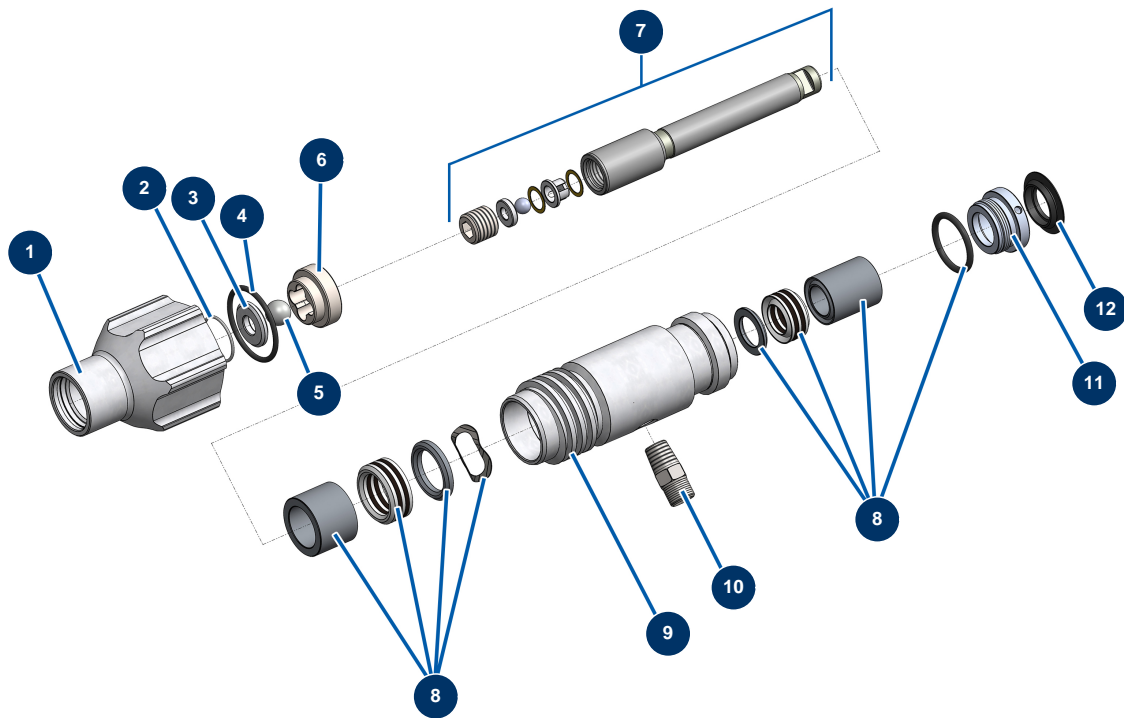

EUROSPRAY L airless piston pump - Pump

Détails des pièces

Pos.	Référence	Désignation
1	51252	EUROSPRAY L pump feet body
2	51104	EUROSPRAY S Mini, S & L pump foot O-ring
3	51253	EUROSPRAY L pump foot valve ball seat
4	51255	EUROSPRAY L pump foot gasket
5	51106	EUROSPRAY S Mini & S pump foot valve ball
6	51254	EUROSPRAY L pump foot valve ball guide
7	51272	EUROSPRAY L pump complete piston
8	51271	EUROSPRAY L pump gaskets kit
9	51265	EUROSPRAY L pump cylinder
10	51122	EUROSPRAY S Mini & S pump piston washer
11	51269	EUROSPRAY L pump cable gland nut
12	51270	EUROSPRAY L pump cable gland plug