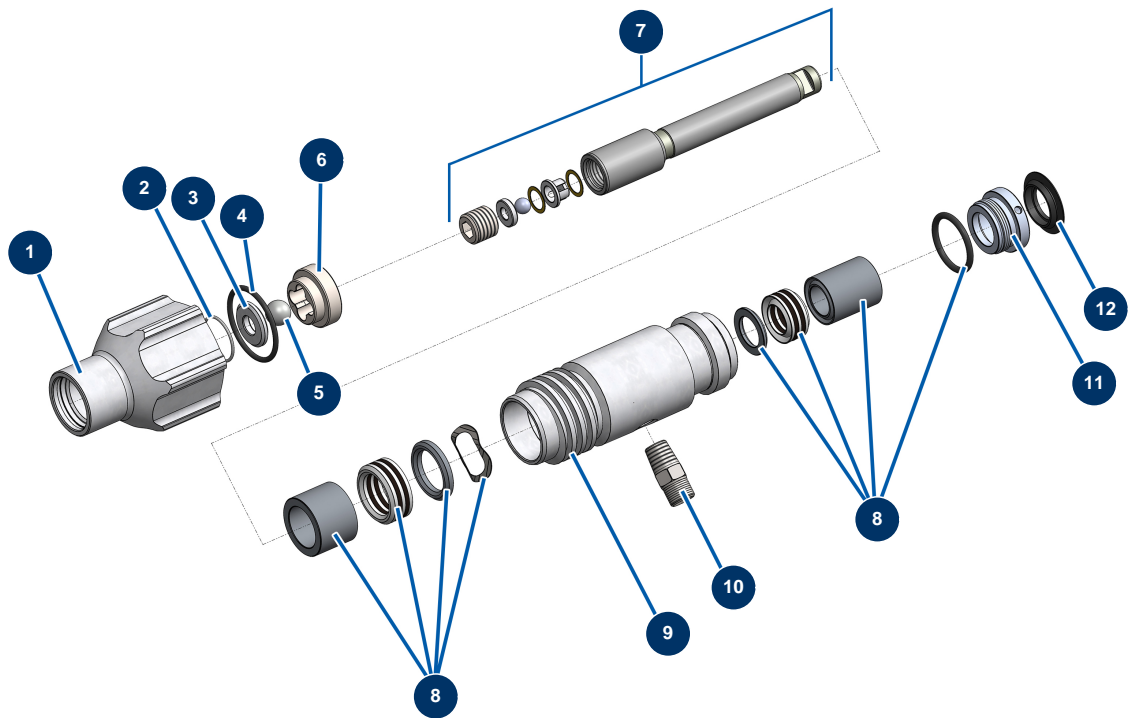

EUROSPRAY L airless piston pump - Pump

Détails des pièces

Pos.	Référence	Désignation
1	51252	EUROSPRAY L pump feet body
2	51104	EUROSPRAY S Mini, S & L pump foot O-ring
3	51253	EUROSPRAY L pump foot valve ball seat
4	51255	EUROSPRAY L pump foot gasket
5	51106	EUROSPRAY S Mini & S pump foot valve ball
6	51254	EUROSPRAY L pump foot valve ball guide
7	51272	EUROSPRAY L pump complete piston
8	51271	EUROSPRAY L pump gaskets kit
9	51265	EUROSPRAY L pump cylinder
10	51122	EUROSPRAY S Mini & S pump piston washer
11	51269	EUROSPRAY L pump cable gland nut
12	51270	EUROSPRAY L pump cable gland plug