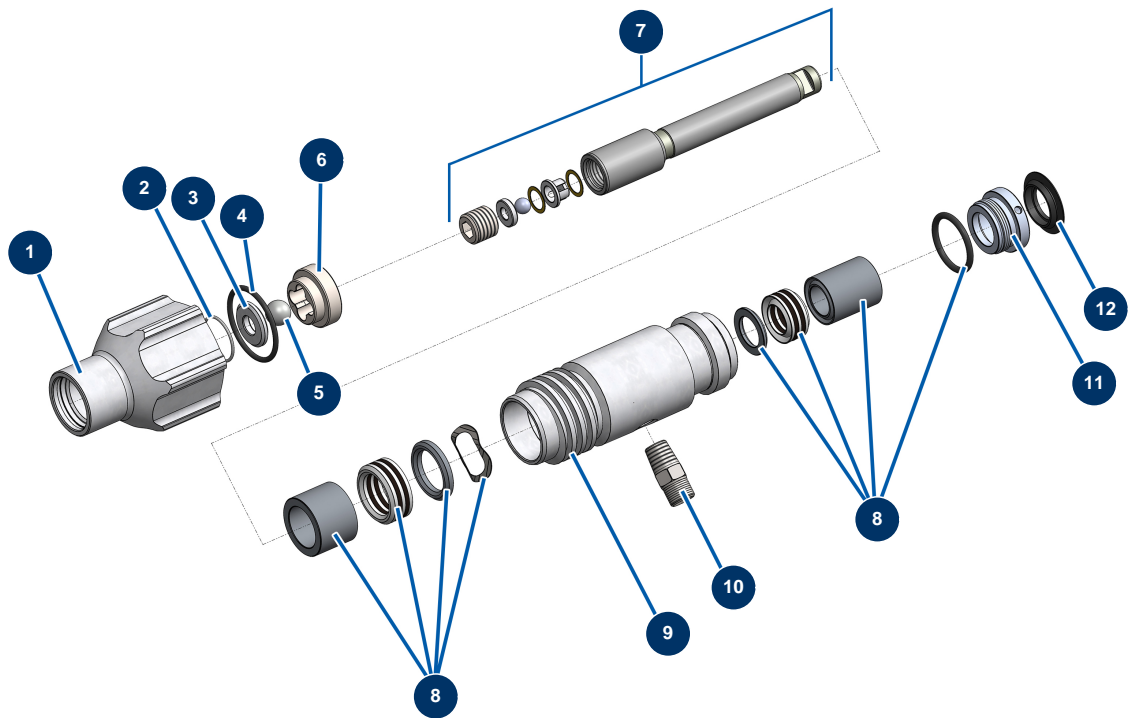

## Bomba de pistón airless EUROSPRAY L - Bomba

### Détails des pièces

Pos.	Référence	Désignation
1	51252	Cuerpo pie bomba EUROSPRAY L
2	51104	Junta tórica pie bomba EUROSPRAY S Mini, S & L
3	51253	Asiento de bola válvula de pie de bomba EUROSPRAY L
4	51255	Junta pie bomba EUROSPRAY L
5	51106	Bola válvula de pie de bomba EUROSPRAY S Mini & S
6	51254	Guía de bola válvula pie bomba EUROSPRAY L
7	51272	Piston completo bomba EUROSPRAY L
8	51271	Kit juntas bomba EUROSPRAY L
9	51265	Cilindro bomba EUROSPRAY L
10	51122	Arandela pistón de bomba EUROSPRAY S Mini & S
11	51269	Tuerca prensaestopa bomba EUROSPRAY L
12	51270	Tapón prensaestopa bomba EUROSPRAY L