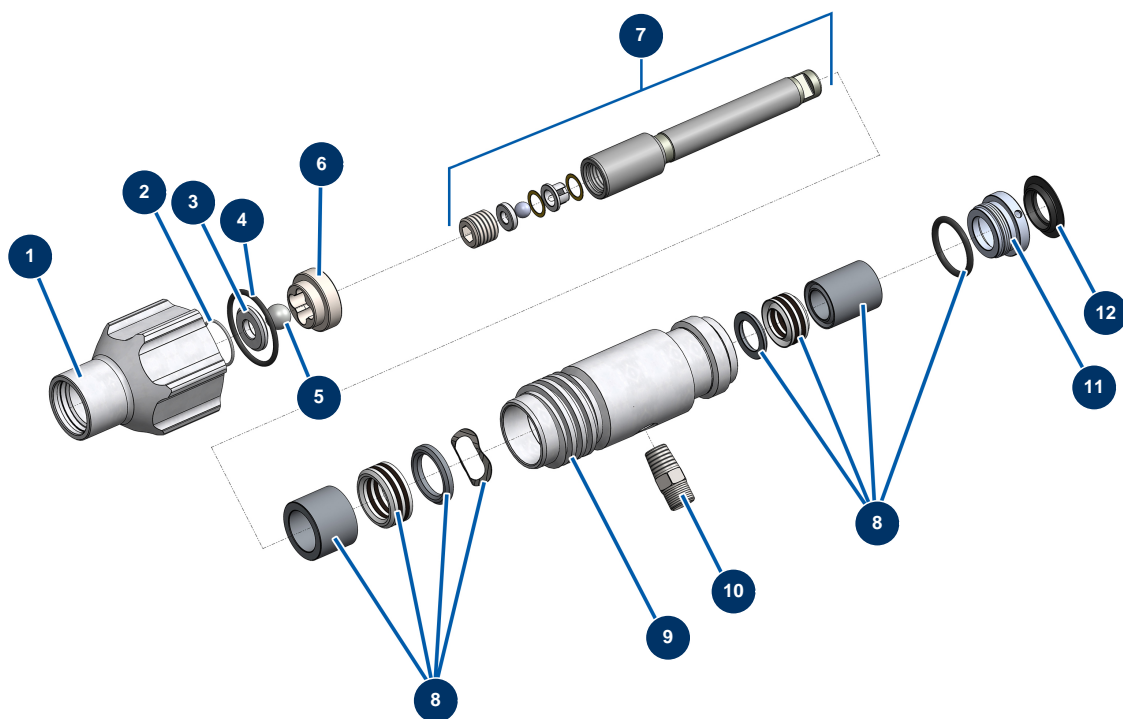

Pompe à piston airless EUROSPRAY L - Pompe

Détails des pièces

Pos.	Référence	Désignation
1	51252	Corps pied pompe EUROSPRAY L
2	51104	Joint torique pied pompe EUROSPRAY S Mini, S & L
3	51253	Siège bille clapet pied pompe EUROSPRAY L
4	51255	Joint pied pompe EUROSPRAY L
5	51106	Bille clapet pied pompe EUROSPRAY S Mini & S
6	51254	Guide bille clapet pied pompe EUROSPRAY L
7	51272	Tige piston complète pompe EUROSPRAY L
8	51271	Kit réparation pompe EUROSPRAY L
9	51265	Cylindre pompe EUROSPRAY L
10	51122	Rondelle piston pompe EUROSPRAY S Mini & S
11	51269	Ecrou presse étoupe pompe EUROSPRAY L
12	51270	Bouchon presse étoupe pompe EUROSPRAY L