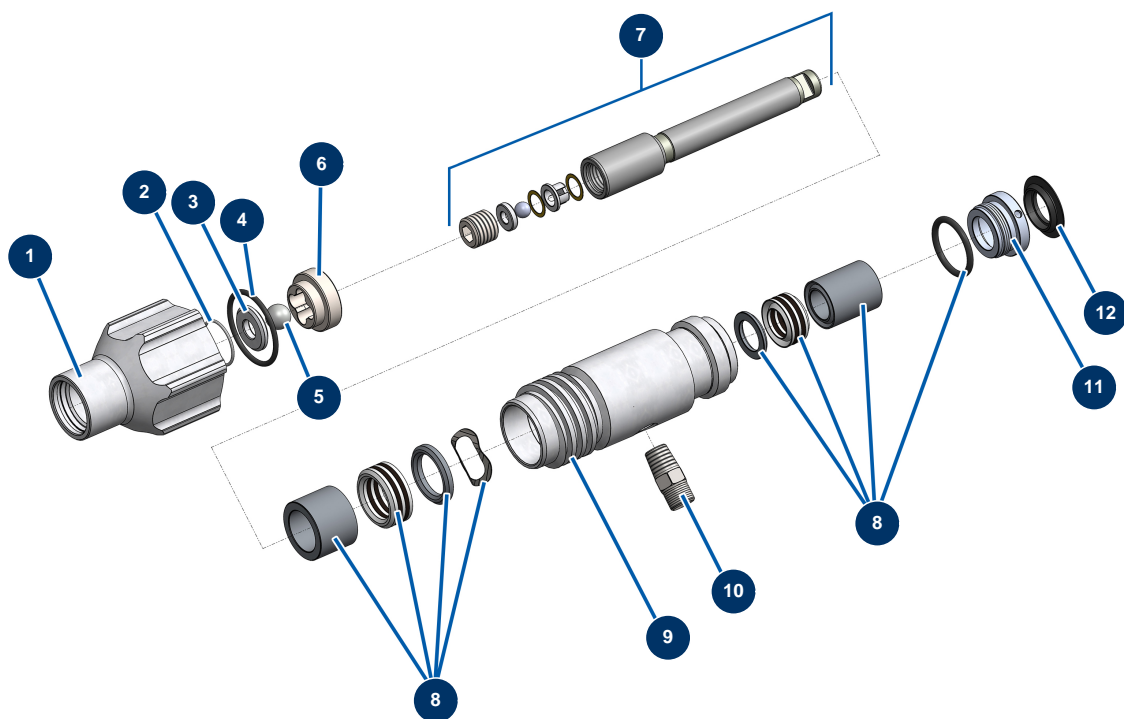

Pompa a pistone airless EUROSPRAY L - Pompa

Détails des pièces

Pos.	Référence	Désignation
1	51252	Corpo piede pompa EUROSPRAY L
2	51104	Guarnizione O-ring piede pompa EUROSPRAY S Mini, S & L
3	51253	Sede sfera valvola piede pompa EUROSPRAY L
4	51255	Guarnizione piede pompa EUROSPRAY L
5	51106	Sfera valvola piede pompa EUROSPRAY S Mini & S
6	51254	Guida di sfera valvola piede pompa EUROSPRAY L
7	51272	Pistone completo pompa EUROSPRAY L
8	51271	Kit guarnizioni pompa EUROSPRAY L
9	51265	Cilindro pompa EUROSPRAY L
10	51122	Rondella pistone pompa EUROSPRAY S Mini & S
11	51269	Dado premistoppa pompa EUROSPRAY L
12	51270	Tappo premistoppa pompa EUROSPRAY L