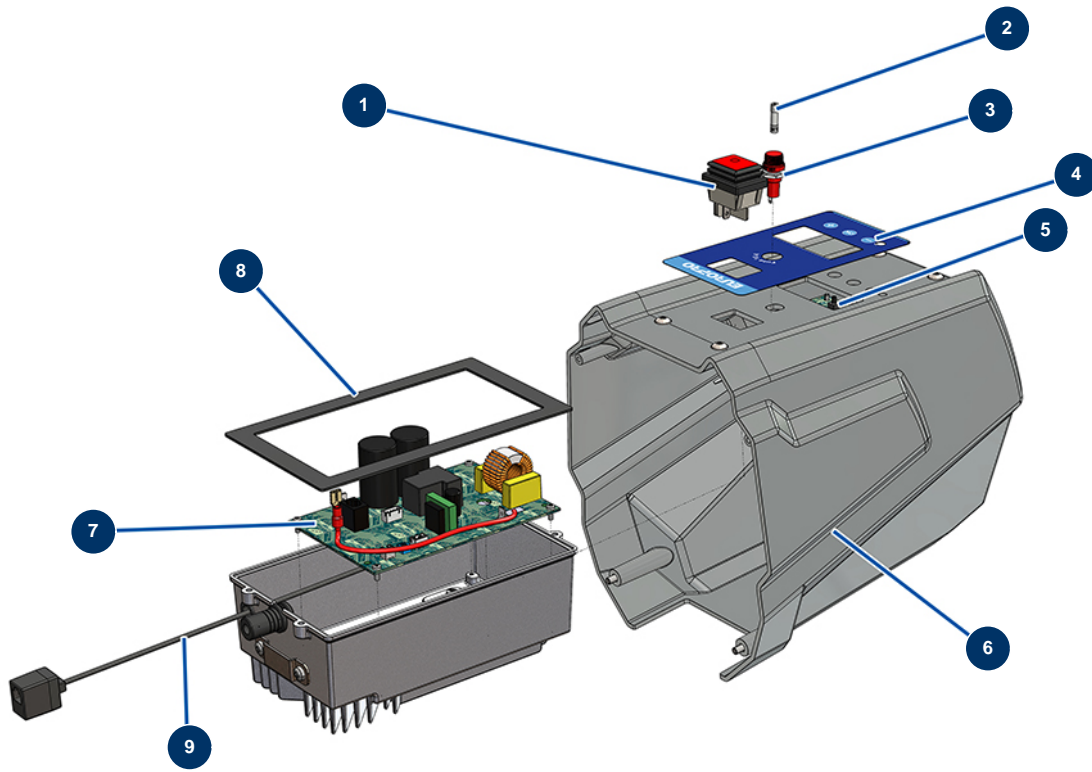

Airless Kolbenpumpe EUROSPRAY L - Elektrische Gruppe

Détails des pièces

Pos.	Référence	Désignation
1	51140	EIN/AUS-Schalter EUROSPRAY S Mini, S & L
2	51278	Sicherung EUROSPRAY L
3	51137	Sicherungshalter EUROSPRAY S Mini, S & L
4	51139	Frontplatte Schalttafel EUROSPRAY S Mini, S & L
5	51141	Elektronische Anzeigekarte Pumpe EUROSPRAY S Mini, S & L
6	51138	Hinteres Gehäuse EUROSPRAY S Mini, S & L
7	51251	Elektronische Karte Pumpe EUROSPRAY L
8	51142	Staubschutzdichtung Elektronikgehäuse EUROSPRAY S Mini, S & L
9	51360	Verlängerung RJ11 M/F Sensor Pumpe EUROSPRAY L & XL