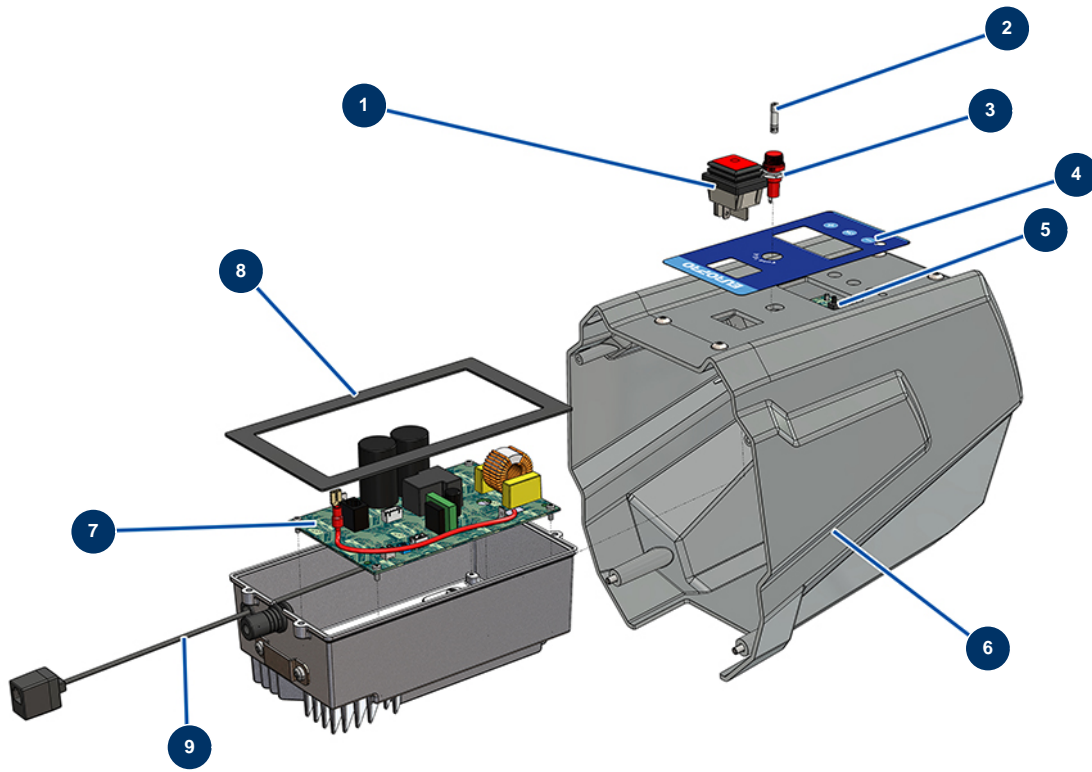

## Airless Kolbenpumpe EUROSPRAY L - Elektrische Gruppe

### Détails des pièces

Pos.	Référence	Désignation
1	51140	EIN/AUS-Schalter EUROSPRAY S Mini, S & L
2	51278	Sicherung EUROSPRAY L
3	51137	Sicherungshalter EUROSPRAY S Mini, S & L
4	51139	Frontplatte Schalttafel EUROSPRAY S Mini, S & L
5	51141	Elektronische Anzeigekarte Pumpe EUROSPRAY S Mini, S & L
6	51138	Hinteres Gehäuse EUROSPRAY S Mini, S & L
7	51251	Elektronische Karte Pumpe EUROSPRAY L
8	51142	Staubschutzdichtung Elektronikgehäuse EUROSPRAY S Mini, S & L
9	51360	Verlängerung RJ11 M/F Sensor Pumpe EUROSPRAY L & XL