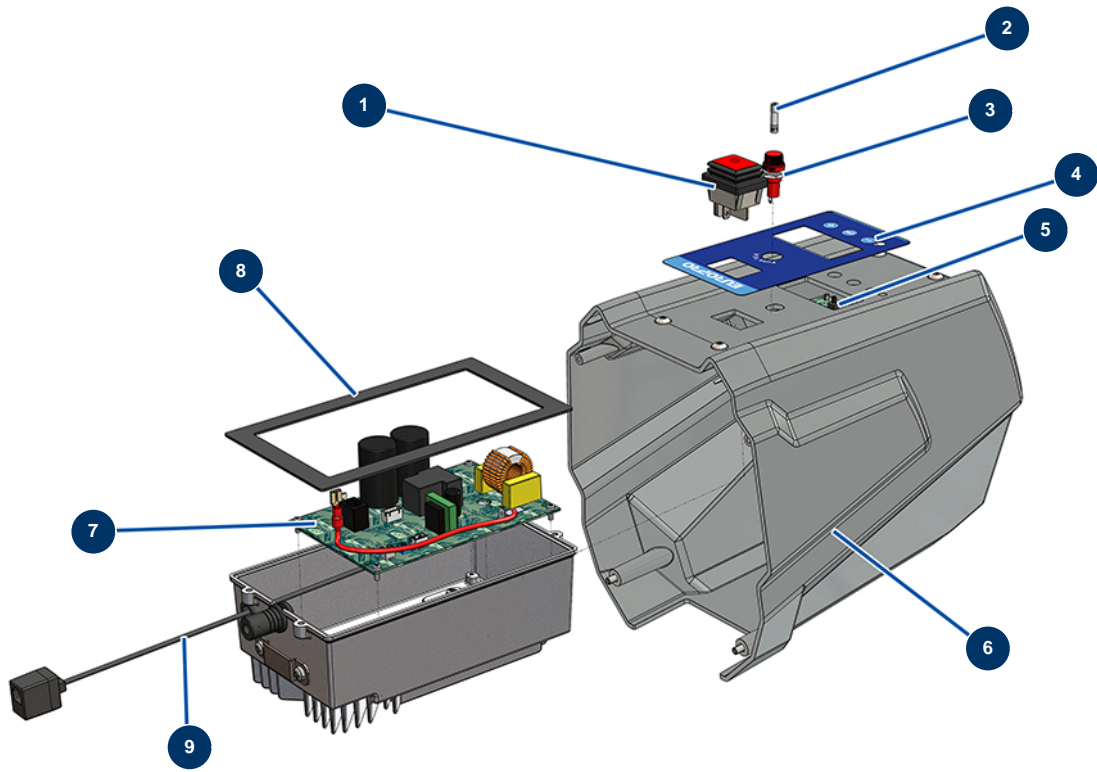

## EUROSPRAY L airless piston pump - Electrical box

### Détails des pièces

Pos.	Référence	Désignation
1	51140	EUROSPRAY S Mini, S & L ON/OFF switch
2	51278	EUROSPRAY L fuse
3	51137	EUROSPRAY S Mini, S & L fuse holder
4	51139	EUROSPRAY S Mini, S & L control panel front
5	51141	EUROSPRAY S Mini, S & L pump electronic display board
6	51138	EUROSPRAY S Mini, S & L rear crankcase
7	51251	EUROSPRAY L pump electronic card
8	51142	EUROSPRAY S Mini, S & L electronic box anti-dust gasket
9	51360	RJ11 M/F extension for EUROSPRAY L & XL pump sensor