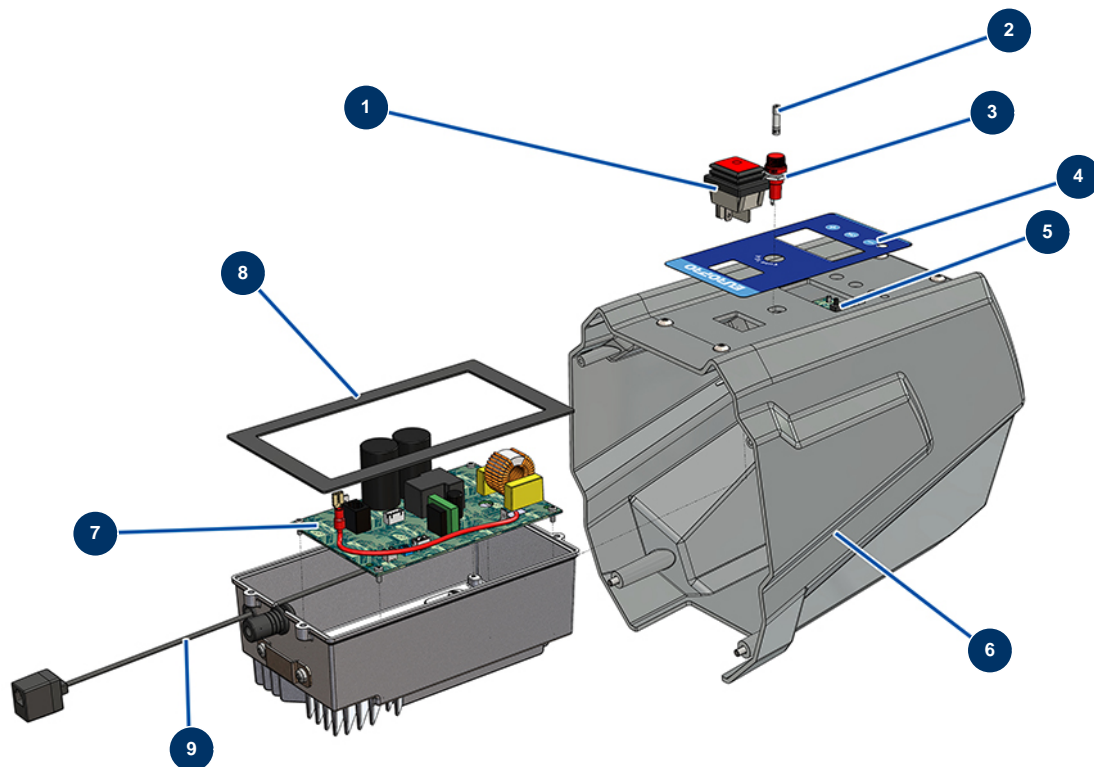

EUROSPRAY L airless piston pump - Electrical box

Détails des pièces

Pos.	Référence	Désignation
1	51140	EUROSPRAY S Mini, S & L ON/OFF switch
2	51278	EUROSPRAY L fuse
3	51137	EUROSPRAY S Mini, S & L fuse holder
4	51139	EUROSPRAY S Mini, S & L control panel front
5	51141	EUROSPRAY S Mini, S & L pump electronic display board
6	51138	EUROSPRAY S Mini, S & L rear crankcase
7	51251	EUROSPRAY L pump electronic card
8	51142	EUROSPRAY S Mini, S & L electronic box anti-dust gasket
9	51360	RJ11 M/F extension for EUROSPRAY L & XL pump sensor