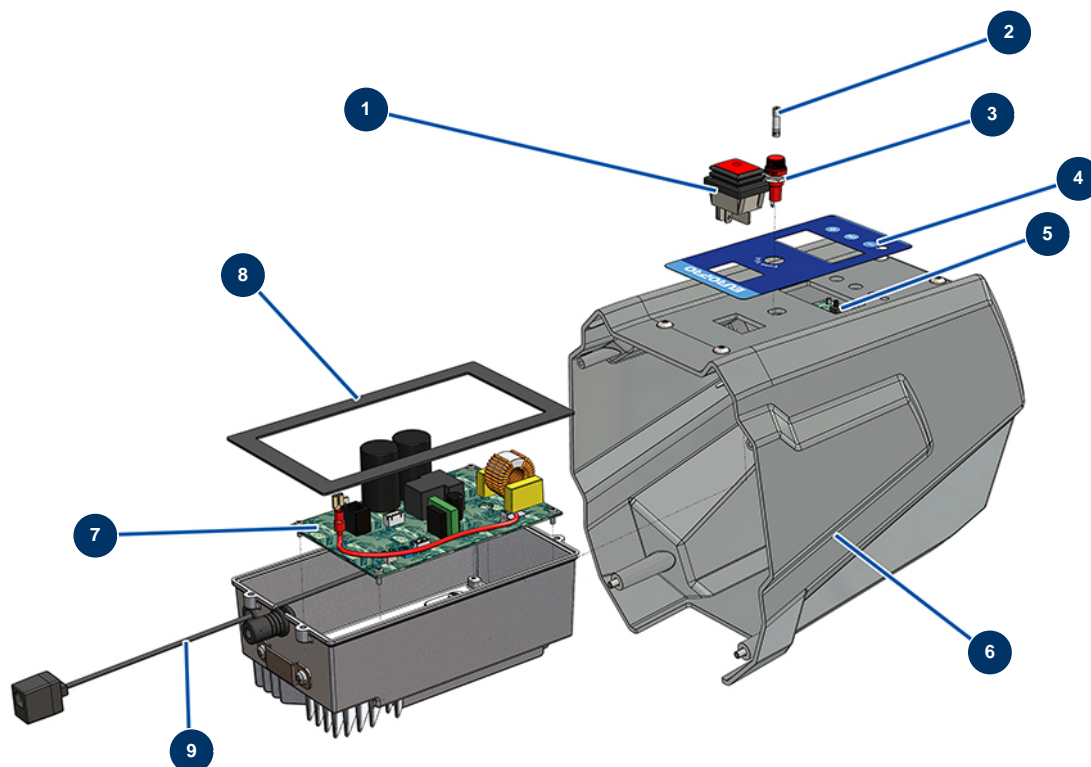

Bomba de pistón airless EUROSPRAY L - Grupo Electrico

Détails des pièces

Pos.	Référence	Désignation
1	51140	Interruptor ON/OFF EUROSPRAY S Mini, S & L
2	51278	Fusible EUROSPRAY L
3	51137	Portafusible EUROSPRAY S Mini, S & L
4	51139	Frontal panel de control EUROSPRAY S Mini, S & L
5	51141	Tarjeta de visualización electrónica bomba EUROSPRAY S Mini, S & L
6	51138	Cárter trasero EUROSPRAY S Mini, S & L
7	51251	Tarjeta electrónica bomba EUROSPRAY L
8	51142	Junta guardapolvo caja electrónica EUROSPRAY S Mini, S & L
9	51360	Extensión RJ11 M/F para sensor de bomba EUROSPRAY L & XL