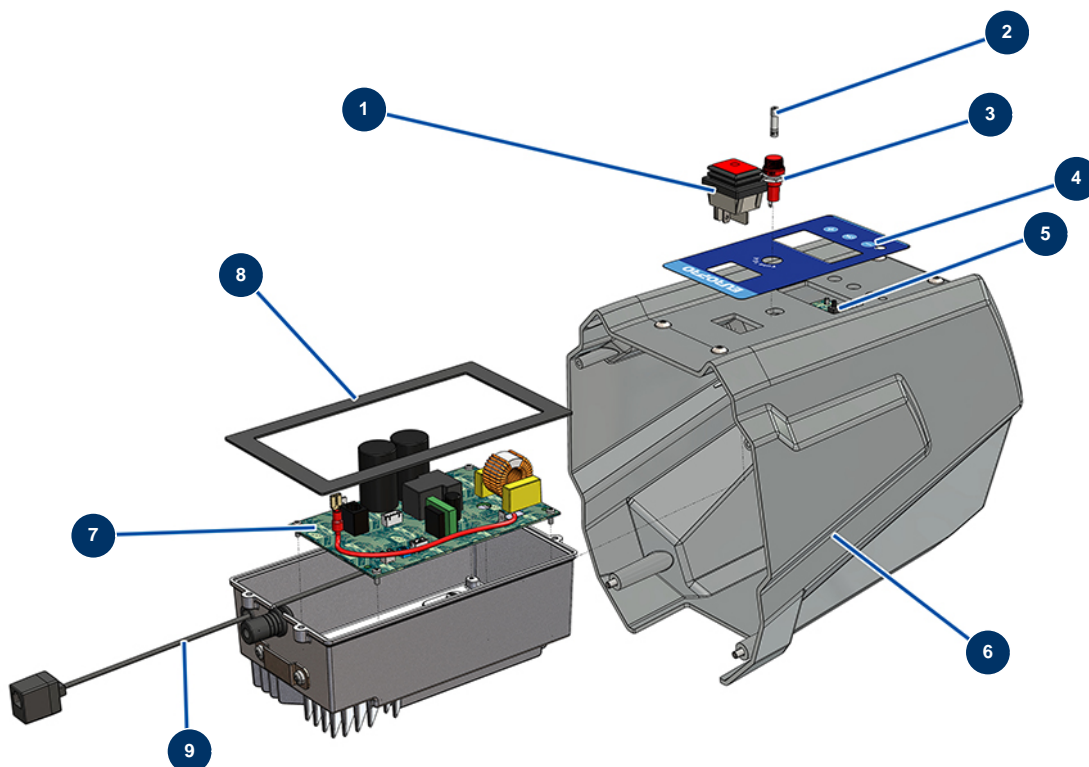

Pompe à piston airless EUROSPRAY L - Coffret électrique

Détails des pièces

Pos.	Référence	Désignation
1	51140	Interrupteur ON/OFF EUROSPRAY S Mini, S & L
2	51278	Fusible EUROSPRAY L
3	51137	Porte fusible EUROSPRAY S Mini, S & L
4	51139	Façade tableau commande EUROSPRAY S Mini, S & L
5	51141	Carte affichage électronique pompe EUROSPRAY S Mini, S & L
6	51138	Carter arrière EUROSPRAY S Mini, S & L
7	51251	Carte électronique pompe EUROSPRAY L
8	51142	Joint anti-poussière boîtier électronique EUROSPRAY S Mini, S & L
9	51360	Prolongateur RJ11 M/F capteur pompe EUROSPRAY L & XL