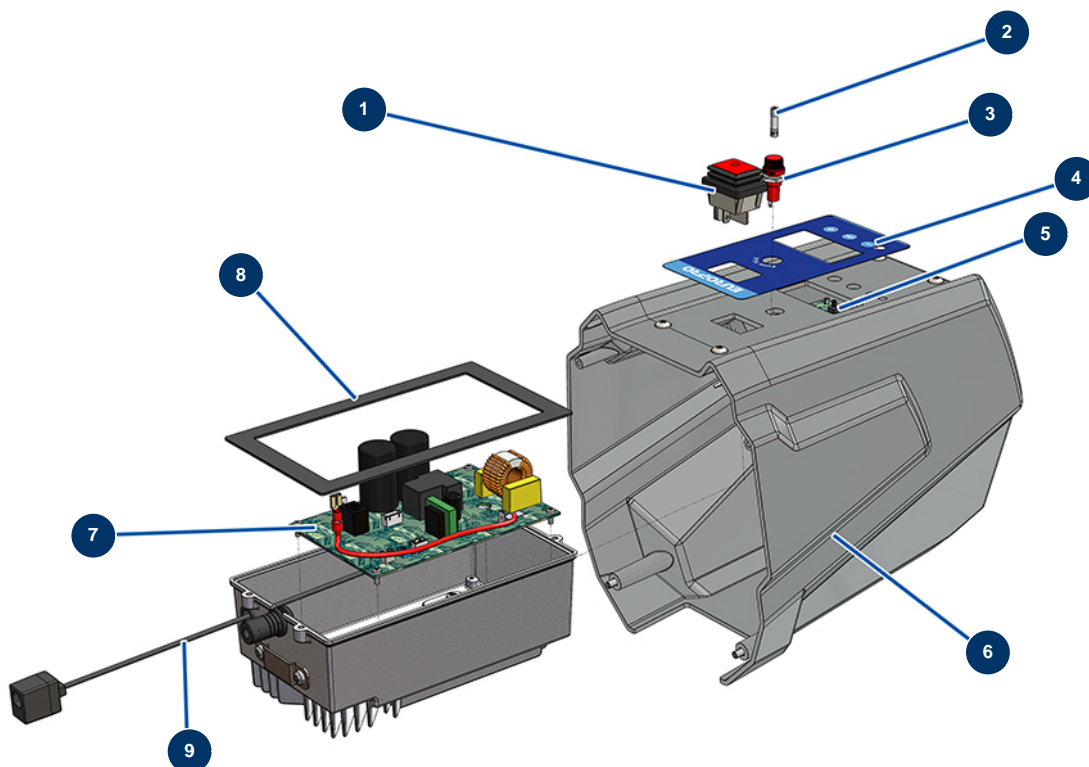

## Pompe à piston airless EUROSPRAY L - Coffret électrique

### Détails des pièces

Pos.	Référence	Désignation
1	51140	Interrupteur ON/OFF EUROSPRAY S Mini, S & L
2	51278	Fusible EUROSPRAY L
3	51137	Porte fusible EUROSPRAY S Mini, S & L
4	51139	Façade tableau commande EUROSPRAY S Mini, S & L
5	51141	Carte affichage électronique pompe EUROSPRAY S Mini, S & L
6	51138	Carter arrière EUROSPRAY S Mini, S & L
7	51251	Carte électronique pompe EUROSPRAY L
8	51142	Joint anti-poussière boîtier électronique EUROSPRAY S Mini, S & L
9	51360	Prolongateur RJ11 M/F capteur pompe EUROSPRAY L & XL