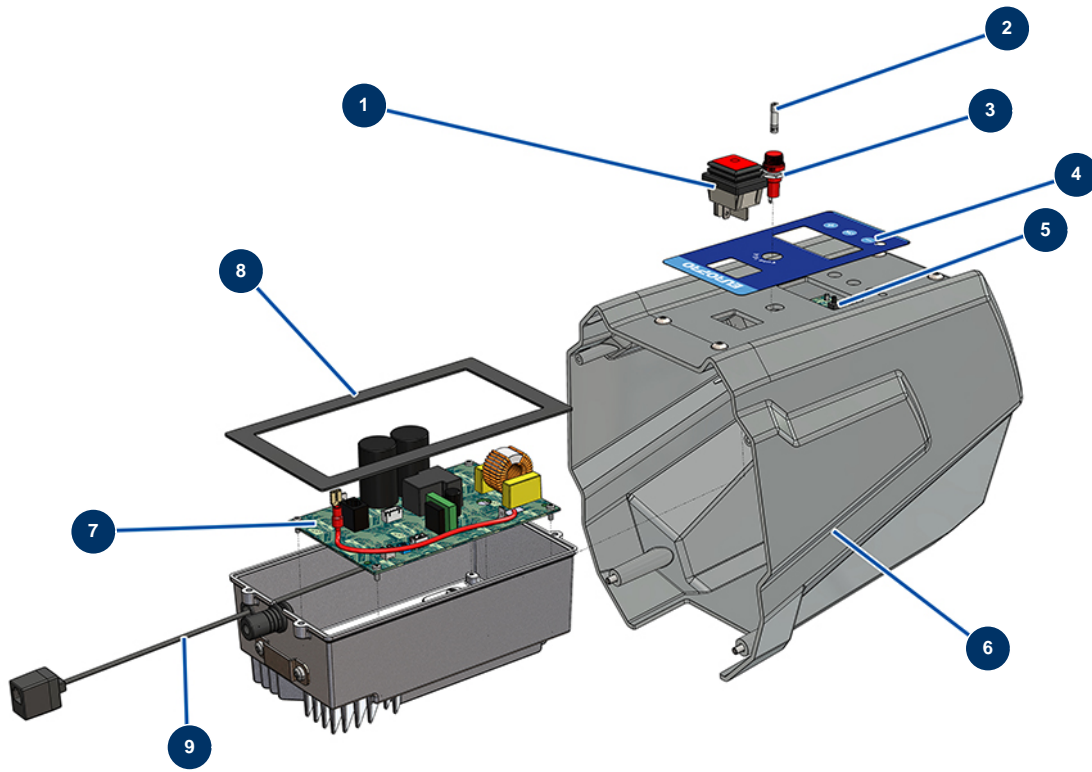

Pompa a pistone airless EUROSPRAY L - Gruppo Elettrico

Détails des pièces

Pos.	Référence	Désignation
1	51140	Interruttore ON/OFF EUROSPRAY S Mini, S & L
2	51278	Fusibile EUROSPRAY L
3	51137	Portafusibili EUROSPRAY S Mini, S & L
4	51139	Frontale pannello di controllo EUROSPRAY S Mini, S & L
5	51141	Scheda di visualizzazione elettronica pompa EUROSPRAY S Mini, S & L
6	51138	Carter posteriore EUROSPRAY S Mini, S & L
7	51251	Scheda elettronica pompa EUROSPRAY L
8	51142	Guarnizione antipolvere scatola elettronica EUROSPRAY S Mini, S & L
9	51360	Estensione RJ11 M/F per sensore pompa EUROSPRAY L e XL