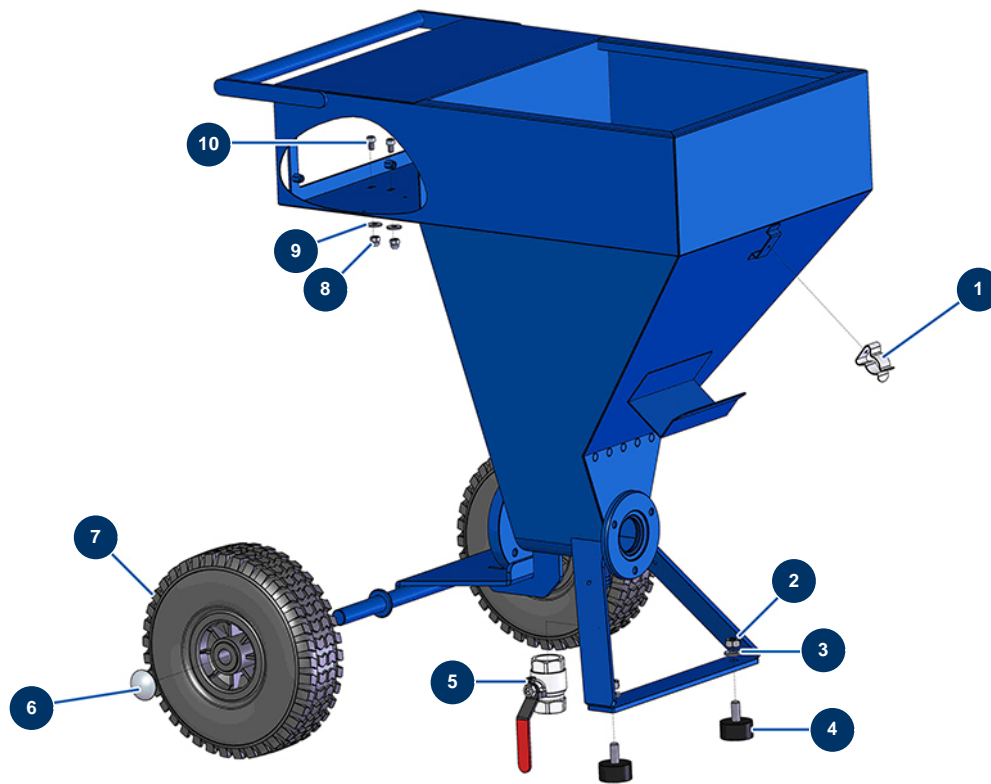

## Sprühmaschine MINIJET 80 komplett - Pistole COATSPRAY - Fahrgestell

### Détails des pièces

Pos.	Référence	Désignation
1	80582	Aktenkoffer-Halterungsfeder
2	13978	Mutter M 10 Inox
3	80261	Mittlere Unterlegscheibe ø 10 Edelstahl
4	30145	Widerlager ø 40 x 20 M10
5	70031	Entlüftungsventil EUROPRO 4-6-8-14 P, MPE, AG, 7000z, 9000z
6	90281	Verchromte Klammern ø 20
7	80001	Komplettrad 260 20er Welle für 6,8,14P, MPE 80 und 200, 7000z, 9000z
8	30330	Hutmutter M 6 Edelstahl
9	30291	Große Unterlegscheibe ø 6
10	90798	Zylinderkopfschraube 6 x 10 - CP 60