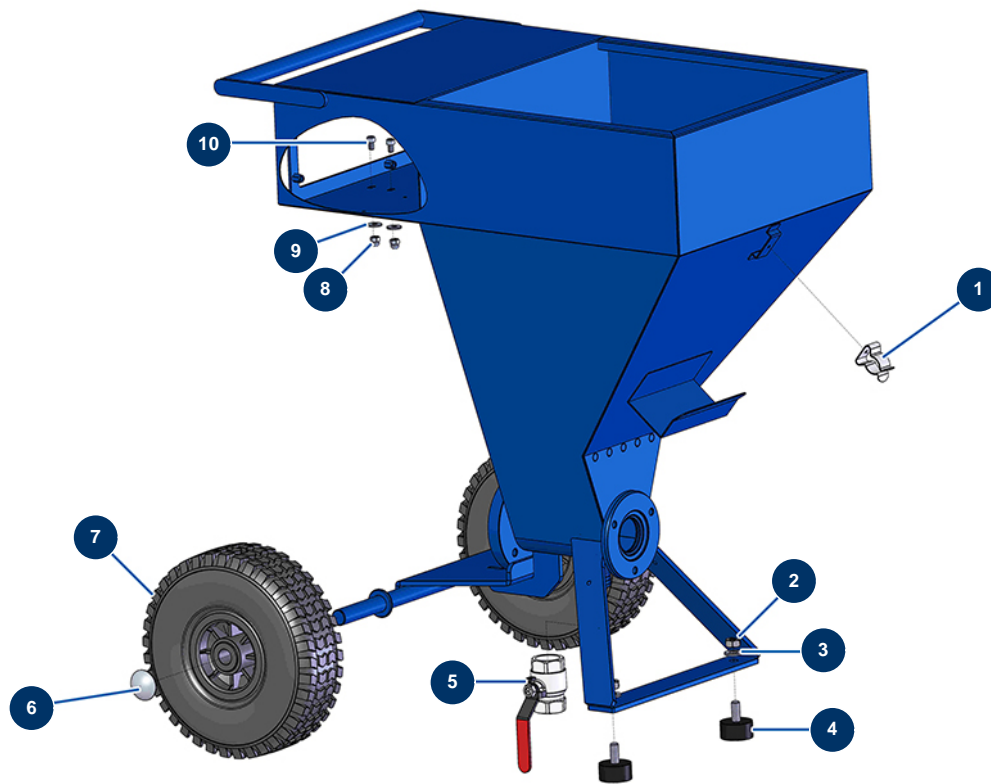

## Sprühmaschine MINIJET 80 komplett - Pistole COATSPRAY - Fahrgestell

### Détails des pièces

Pos.	Référence	Désignation
1	80582	Aktenkoffer-Halterungsfeder
2	13978	Mutter M 10 Inox
3	80261	Mittlere Unterlegscheibe ø 10 Edelstahl
4	30145	Widerlager ø 40 x 20 M10
5	70031	Entlüftungsventil EUROPRO 4-6-8-14 P, MPE, AG, 7000z, 9000z
6	90281	Verchromte Klammern ø 20
7	80001	Kompletttrad 260 20er Welle für 6,8,14P, MPE 80 und 200, 7000z, 9000z
8	30330	Hutmutter M 6 Edelstahl
9	30291	Große Unterlegscheibe ø 6
10	90798	Zylinderkopfschraube 6 x 10 - CP 60