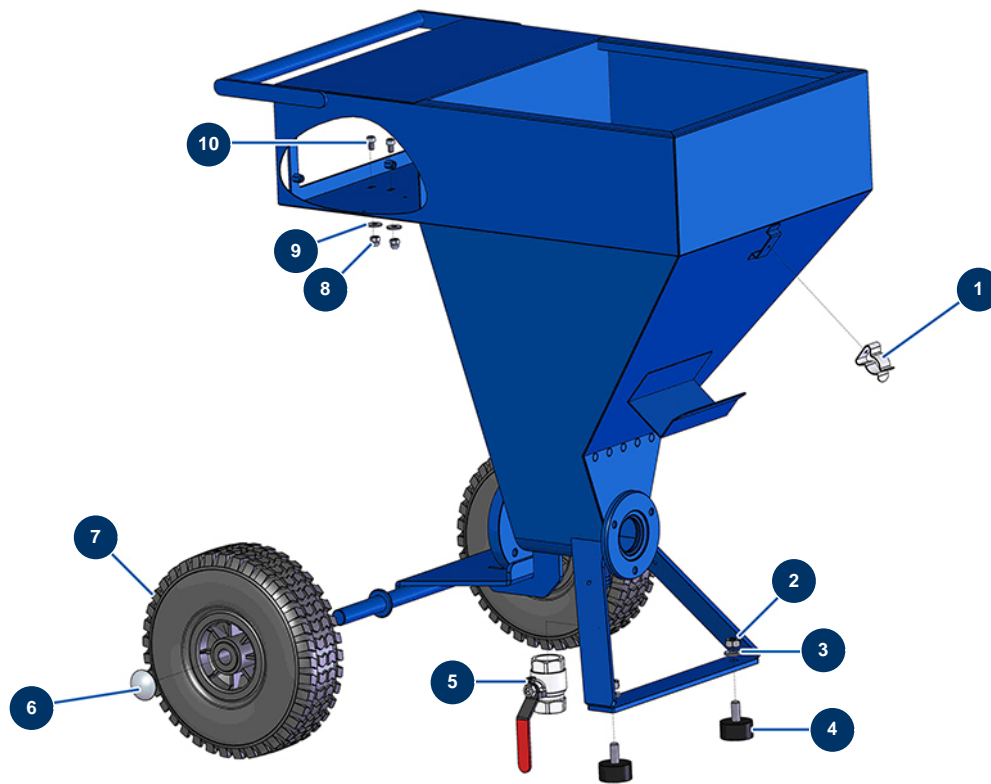

Intonacatrice airless MINIJET 80 completa - pistola COATSPRAY - Telaio

Détails des pièces

Pos.	Référence	Désignation
1	80582	Molla supporto valigetta
2	13978	Dado M10 inox
3	80261	Rondella media ø 10 inox
4	30145	Battuta ø 40 x 20 M10
5	70031	Valvola di scarico EUROPRO 4-6-8-14 P, MPE, AG, 7000z, 9000z
6	90281	Clip cromate ø 20
7	80001	Ruota completa 260 albero da 20 per 6,8,14P, MPE 80 e 200, 7000z, 9000z
8	30330	Dado a calotta M 6 Inox
9	30291	Rondella larga ø 6
10	90798	Vite testa cilindrica M6 x 10 - CP 60