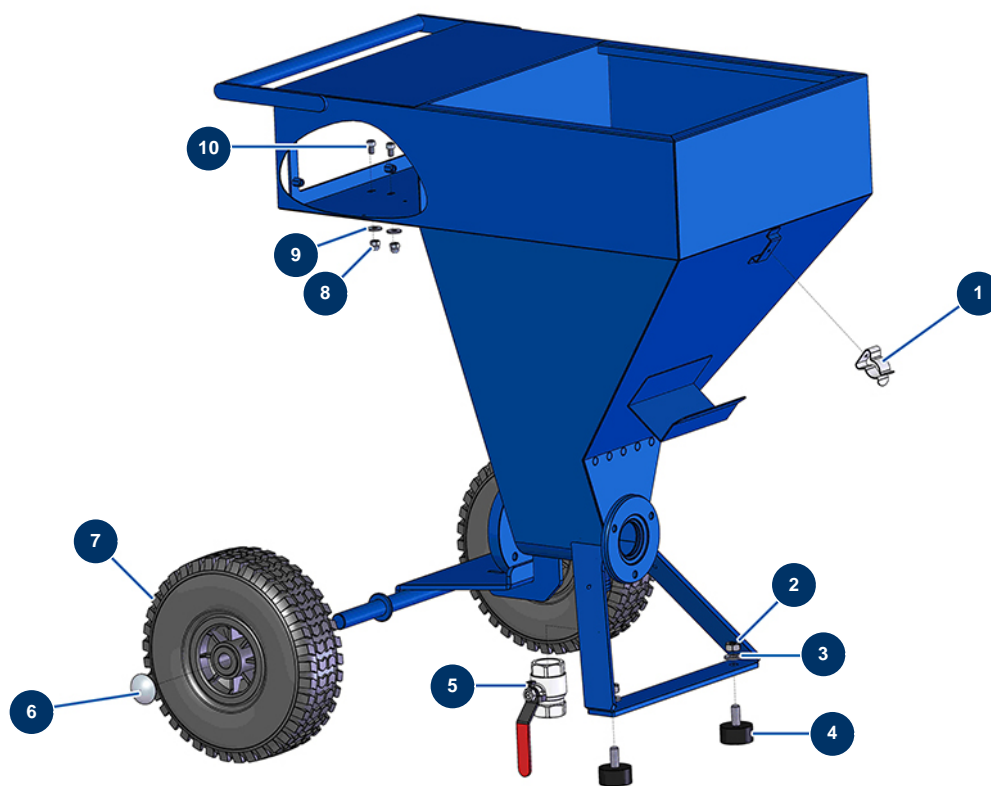

Intonacatrice airless MINIJET 80 completa - pistola COATSPRAY - Telaio

Détails des pièces

Pos.	Référence	Désignation
1	80582	Molla supporto valigetta
2	13978	Dado M10 inox
3	80261	Rondella media ø 10 inox
4	30145	Battuta ø 40 x 20 M10
5	70031	Valvola di scarico EUROPRO 4-6-8-14 P, MPE, AG, 7000z, 9000z
6	90281	Clip cromate ø 20
7	80001	Ruota completa 260 albero da 20 per 6,8,14P, MPE 80 e 200, 7000z, 9000z
8	30330	Dado a calotta M 6 Inox
9	30291	Rondella larga ø 6
10	90798	Vite testa cilindrica M6 x 10 - CP 60