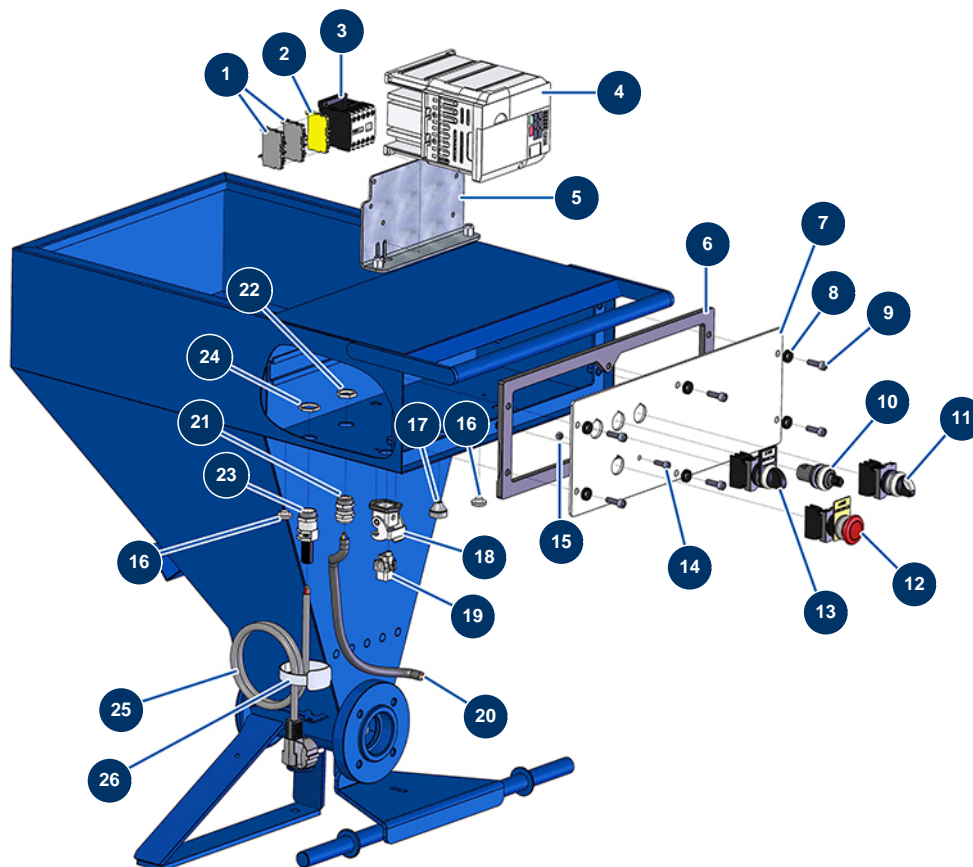

Sprühmaschine MINIJET 80 komplett - Pistole COATSPRAY - Elektrische Gruppe

Détails des pièces

Pos.	Référence	Désignation
1	80467	Grauer Leiterblock 4 mm ²
2	30038	Gelber und grüner Leiterblock 6 mm ²
3	30011	Spulenschütz 230 Volt für Spritzmaschine
4	12300	Geschwindigkeitsregler 230 V - 1,5 kW Logik
5	10002	Umrichterhalterung 8 P
6	10049	Dichtung Kasten DROPPRO 8 P
7	10006	Schaltschranktür 8 P
8	80573	Unterlegscheibe ø 6
9	90996	Zylinderkopfschraube 6 x 20 Edelstahl
10	80645	Vollständiges Potentiometer der Projektionsmaschine ab März 2003
11	14180	MANU-AUTO-RÜCK-Taste komplett
12	90038	NOTAUS-Taste komplett
13	30034	Komplett UNTER SPANNUNG-Knopf

Pos.	Référence	Désignation
14	90160	Zylinderkopfschraube 5 x 16
15	11880	Mutter M 5 Nylstop
16	80397	Wasserablaufverschluss für Schaltkasten
17	11564	Kautschuk-Stopfbüchse grau M 16
18	11915	Isolierhaube 3 p + T 1 Blasmuschinenhebel
19	11914	Weiblicher Einsatz 4 P + T Blasmuschine
20	90606	Abgeschirmtes Kabel 4 x 1,5 pro Meter
21	30040	Wasserdicht vernickelte Stopfbüchse 11 CEM
22	30333	11 CEM-Stopfbuchsenmutter
23	80450	Kabelverschraubung für 11er Messingkabel
24	30060	11er Stopfbuchsenmutter
25	90180	Versorgungskabel mit angegossenem 3G-Stecker 1,5 mm ²
26	12411	Kletthalsband 20 x 330 mm