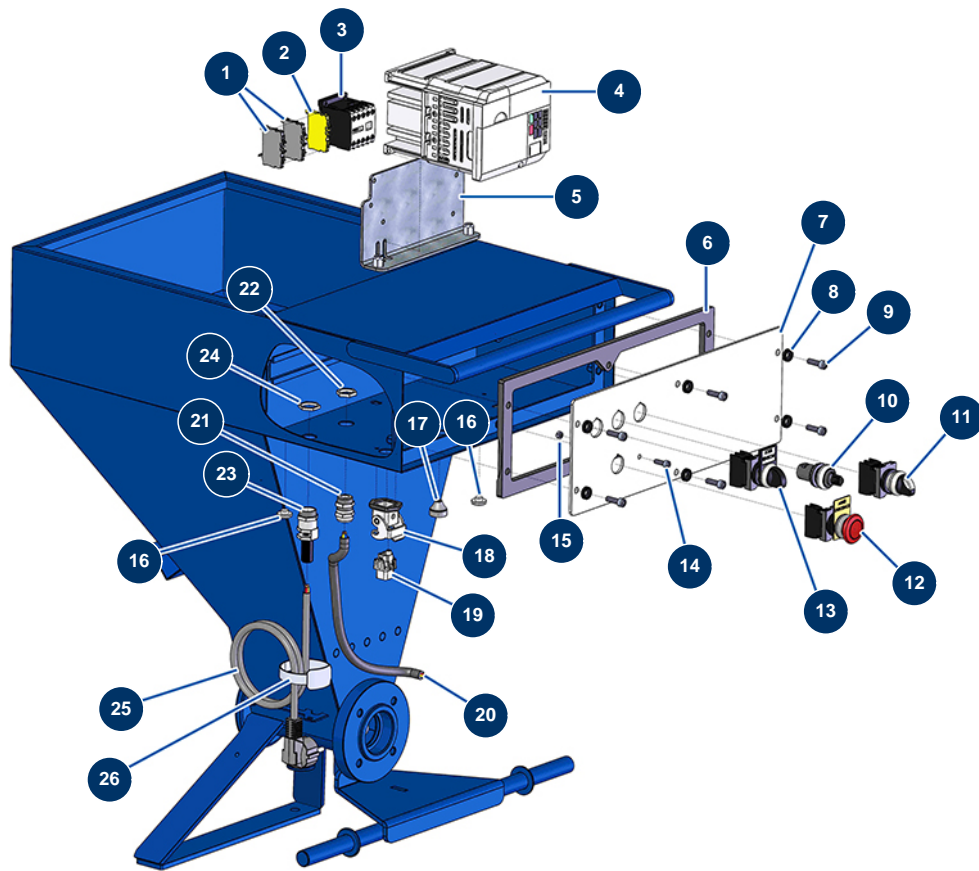

Sprühmaschine MINIJET 80 komplett - Pistole COATSPRAY - Elektrische Gruppe

Détails des pièces

Pos.	Référence	Désignation
1	80467	Grauer Leiterblock 4 mm ²
2	30038	Gelber und grüner Leiterblock 6 mm ²
3	30011	Spulenschütz 230 Volt für Spritzmaschine
4	12300	Geschwindigkeitsregler 230 V - 1,5 kW Logik
5	10002	Umrichterhalterung 8 P
6	10049	Dichtung Kasten DROPPRO 8 P
7	10006	Schaltschranktür 8 P
8	80573	Unterlegscheibe ø 6
9	90996	Zylinderkopfschraube 6 x 20 Edelstahl
10	80645	Vollständiges Potentiometer der Projektionsmaschine ab März 2003
11	14180	MANU-AUTO-RÜCK-Taste komplett
12	90038	NOTAUS-Taste komplett

Pos.	Référence	Désignation
13	30034	Komplett UNTER SPANNUNG-Knopf
14	90160	Zylinderkopfschraube 5 x 16
15	11880	Mutter M 5 Nylstop
16	80397	Wasserablaufverschluss für Schaltkasten
17	11564	Kautschuk-Stopfbüchse grau M 16
18	11915	Isolierhaube 3 p + T 1 Blasmuschinenhebel
19	11914	Weiblicher Einsatz 4 P + T Blasmuschine
20	90606	Abgeschirmtes Kabel 4 x 1,5 pro Meter
21	30040	Wasserdicht vernickelte Stopfbüchse 11 CEM
22	30333	11 CEM-Stopfbuchsenmutter
23	80450	Kabelverschraubung für 11er Messingkabel
24	30060	11er Stopfbuchsenmutter
25	90180	Versorgungskabel mit angegossenem 3G-Stecker 1,5 mm ²
26	12411	Kletthalsband 20 x 330 mm