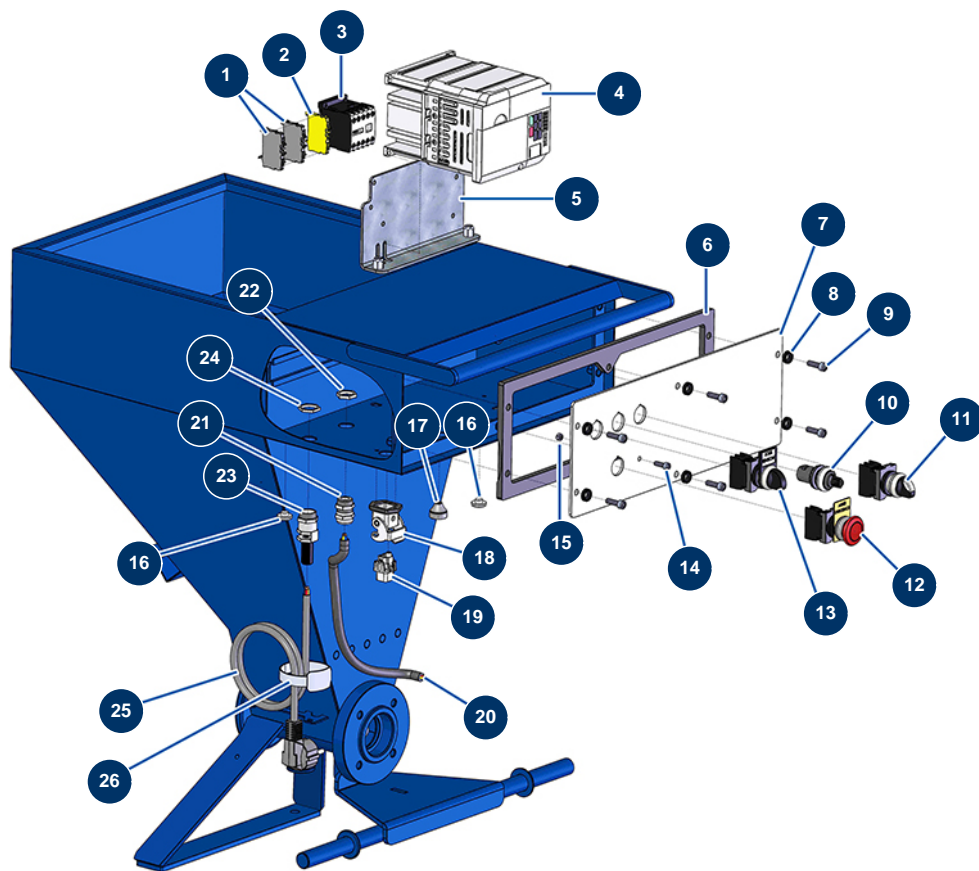

## Máquina de pulverización MINIJET 80 completa - pistola COATSPRAY - Grupo Electrico

### Détails des pièces

Pos.	Référence	Désignation
1	80467	Bloque conductor gris 4 mm <sup>2</sup>
2	30038	Bloque conductor amarillo y verde 6 mm <sup>2</sup>
3	30011	Contactador bobina 230 Voltios para máquina de proyección
4	12300	Variador velocidad 230 V - 1,5 kW lógico
5	10002	Soporte variador 4 y 8 P
6	10049	Junta caja mandos EUROPRO 8 P
7	10006	Soporte caja eléctrica 8 P
8	80573	Arandela hueca ø 6
9	90996	Tornillo de cabeza cilíndrica 6 x 20 inox
10	80645	Potenciómetro completo Máquina de proyección desde marzo 2003
11	14180	Botón MAN-AUT-ATRÁS completo MINIJET
12	90038	Botón PARADA DE EMERGENCIA completo ø 22

Pos.	Référence	Désignation
13	30034	Botón ENCENDIDO completo
14	90160	Tornillo de cabeza cilíndrica 5 x 16
15	11880	Tuerca M 5 nylstop
16	80397	Tapón desagüe agua para caja mandos
17	11564	Prensaestopa caucho gris M 16
18	11915	Soporte aislante 3 p + T - 1 palanca para máquina de soplado
19	11914	Inserto hembra 4 p + T máquina de soplado/insuflado
20	90606	Cable apantallado 4 x 1,5 por metro
21	30040	Prensaestopa estanco niquelado de 11 CEM
22	30333	Tuerca prensaestopa de 11 CEM
23	80450	Prensaestopa para cable de alimentación de 11
24	30060	Tuerca prensaestopa de 11
25	90180	Cable de alimentación con clavija moldeada 3G 1,5 mm <sup>2</sup>
26	12411	Brida autoblocante 20 x 330 mm