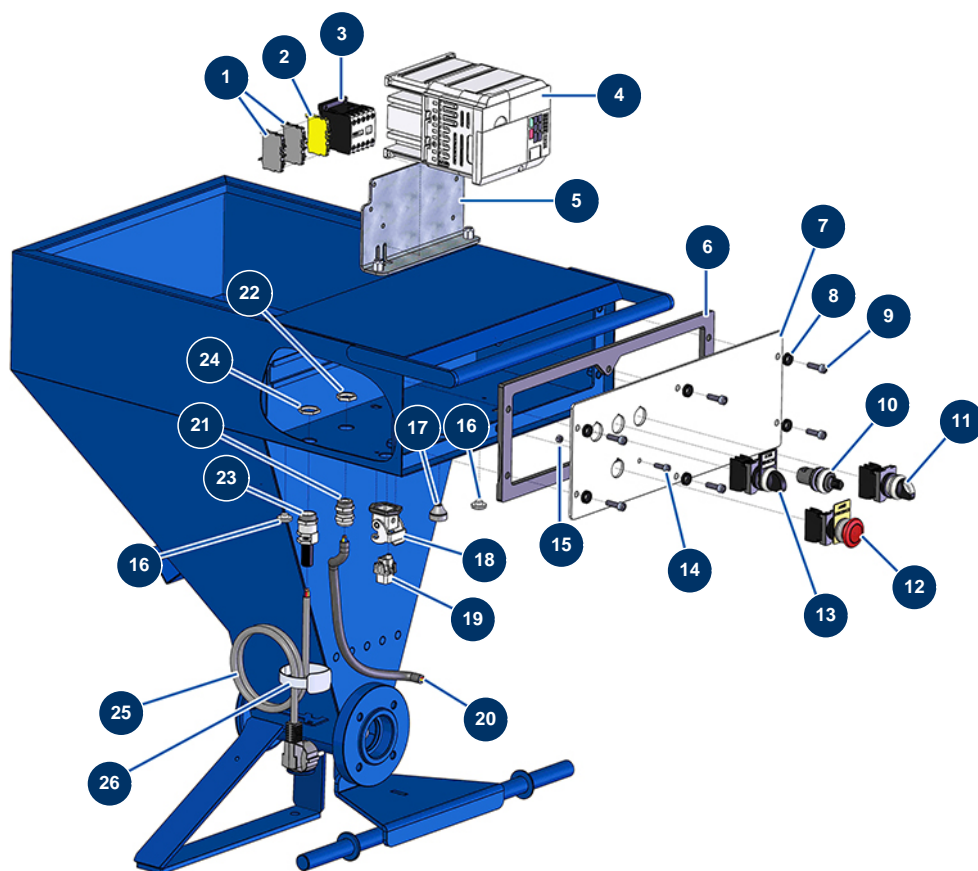

Máquina de pulverización MINIJET 80 completa - pistola COATSPRAY - Grupo Electrico

Détails des pièces

Pos.	Référence	Désignation
1	80467	Bloque conductor gris 4 mm ²
2	30038	Bloque conductor amarillo y verde 6 mm ²
3	30011	Contactador bobina 230 Voltios para máquina de proyección
4	12300	Variador velocidad 230 V - 1,5 kW lógico
5	10002	Soporte variador 4 y 8 P
6	10049	Junta caja mandos EUROPRO 8 P
7	10006	Soporte caja eléctrica 8 P
8	80573	Arandela hueca ø 6
9	90996	Tornillo de cabeza cilíndrica 6 x 20 inox
10	80645	Potenciómetro completo Máquina de proyección desde marzo 2003
11	14180	Botón MAN-AUT-ATRÁS completo MINIJET
12	90038	Botón PARADA DE EMERGENCIA completo ø 22

Pos.	Référence	Désignation
13	30034	Botón ENCENDIDO completo
14	90160	Tornillo de cabeza cilíndrica 5 x 16
15	11880	Tuerca M 5 nylstop
16	80397	Tapón desagüe agua para caja mandos
17	11564	Prensaestopa caucho gris M 16
18	11915	Soporte aislante 3 p + T - 1 palanca para máquina de soplado
19	11914	Inserto hembra 4 p + T máquina de soplado/insuflado
20	90606	Cable apantallado 4 x 1,5 por metro
21	30040	Prensaestopa estanco niquelado de 11 CEM
22	30333	Tuerca prensaestopa de 11 CEM
23	80450	Prensaestopa para cable de alimentación de 11
24	30060	Tuerca prensaestopa de 11
25	90180	Cable de alimentación con clavija moldeada 3G 1,5 mm ²
26	12411	Brida autoblocante 20 x 330 mm